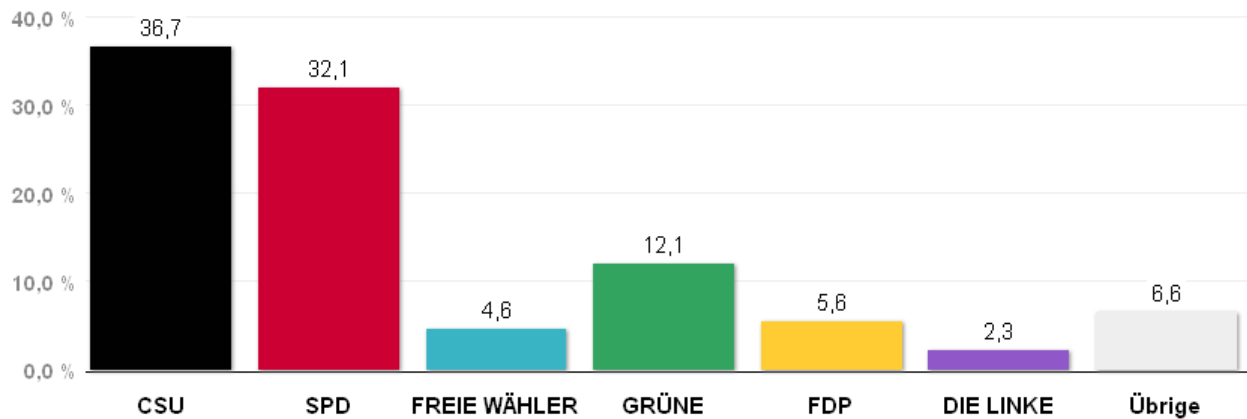

Wahlergebnisse in den Stimmkreisen - Landtagswahl 2013

Gesamtstimmen - Amtliches Endergebnis

Stand der Daten:
18.09.2013 um 13:54 Uhr

Stadtgebiet München

Stimmenanteile Landtagswahl 2013

Quelle: LH München, Kreisverwaltungsreferat- Wahlamt.

Gewinn und Verlust gegenüber der Landtagswahl 2008

Quelle: LH München, Kreisverwaltungsreferat- Wahlamt.