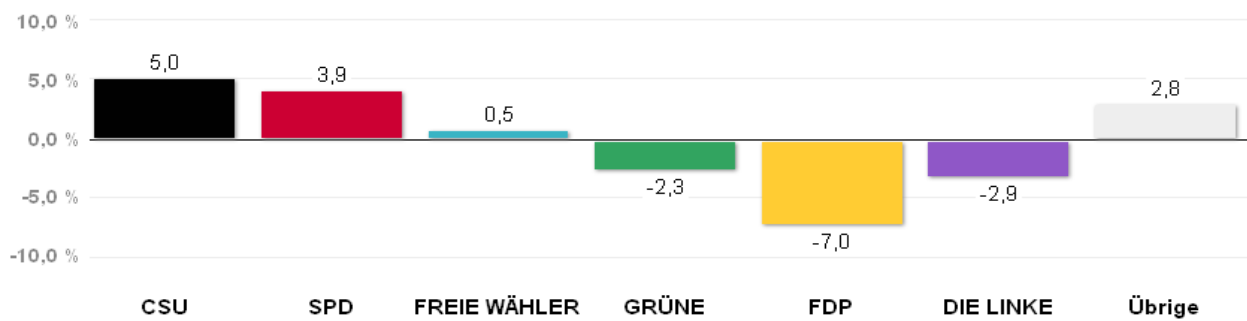

Wahlergebnisse in den Stimmkreisen - Landtagswahl 2013

Gesamtstimmen - Amtliches Endergebnis

Stand der Daten:
18.09.2013 um 13:54 Uhr

Stadtgebiet München

Stimmenanteile Landtagswahl 2013

Quelle: LH München, Kreisverwaltungsreferat- Wahlamt.

Gewinn und Verlust gegenüber der Landtagswahl 2008

Quelle: LH München, Kreisverwaltungsreferat- Wahlamt.