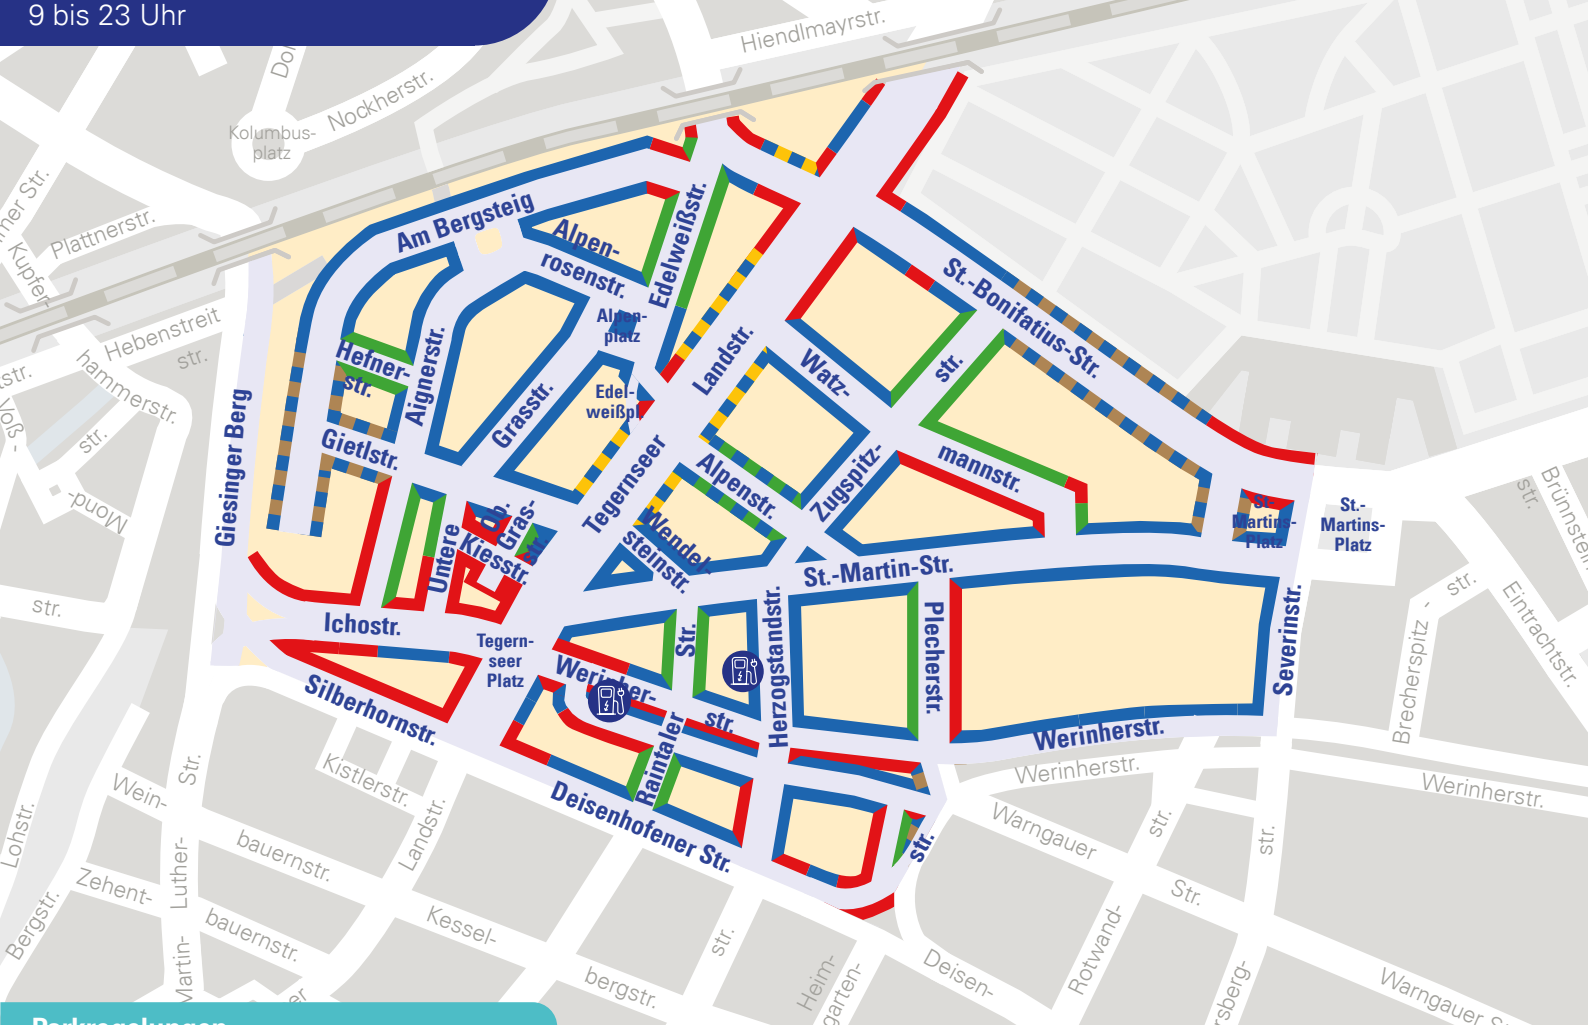

## Parklizenzgebiet

### Tegernseer Landstraße (Giesing)

werktags (Montag bis Samstag)

9 bis 23 Uhr

## Parkregelungen