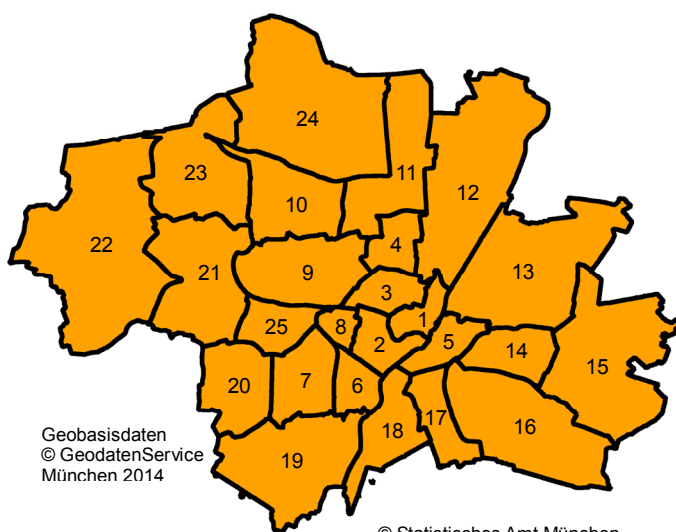

### STIMMEN

Alle 28 Mitgliedsstaaten der Europäischen Union sind zur Wahl des Europäischen Parlaments aufgerufen. Von den 751 Abgeordneten des Europäischen Parlaments entsendet die Bundesrepublik Deutschland 96 Abgeordnete.

Mit dem Stimmzettel wird 1 Partei oder Wählergruppe gewählt (keine Einzelpersonen). Die Parteien und Wahlvorschläge geben die ersten 10 Bewerber/innen ihrer aufgestellten Landesliste oder ihrer einheitlichen Bundesliste an.

### WAHLGEBIETSEINTEILUNG LANDESHAUPTSTADT MÜNCHEN

- 25 Münchner Stadtbezirke zur Europawahl 2014