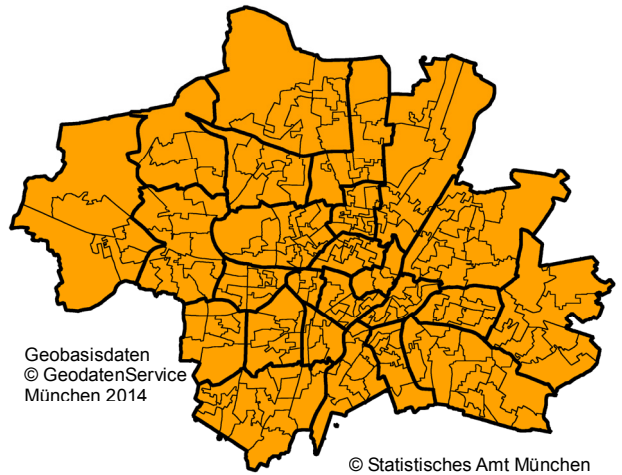

### WAHLGEBIETSEINTEILUNG LANDESHAUPTSTADT MÜNCHEN

- 25 Münchner Stadtbezirke zur Europawahl 2014

#### Stadtbezirksbezeichnung:

- 1 Altstadt - Lehel
- 2 Ludwigsvorstadt - Isarvorstadt
- 3 Maxvorstadt
- 4 Schwabing West
- 5 Au - Haidhausen
- 6 Sendling
- 7 Sendling - Westpark
- 8 Schwanthalerhöhe
- 9 Neuhausen - Nymphenburg
- 10 Moosach
- 11 Milbertshofen - Am Hart
- 12 Schwabing - Freimann
- 13 Bogenhausen
- 14 Berg am Laim
- 15 Trudering - Riem
- 16 Ramersdorf - Perlach
- 17 Obergiesing - Fasangarten
- 18 Untergiesing - Harlaching
- 19 Thalkirchen - Obersendling - Forstenried - Fürstenried - Solln
- 20 Hadern
- 21 Pasing - Obermenzing
- 22 Aubing - Lochhausen - Langwied
- 23 Allach - Untermenzing
- 24 Feldmoching - Hasenberg
- 25 Laim

- **939 Münchner Stimmbezirke zur Europawahl 2014**

**702 Urnenstimmbezirke**

Geobasisdaten  
© GeodatenService  
München 2014

© Statistisches Amt München

**237 Briefwahlbezirke**

Geobasisdaten  
© GeodatenService  
München 2014

© Statistisches Amt München

— Stadtbezirksgrenzen  
— Urnenstimmbezirksgrenzen