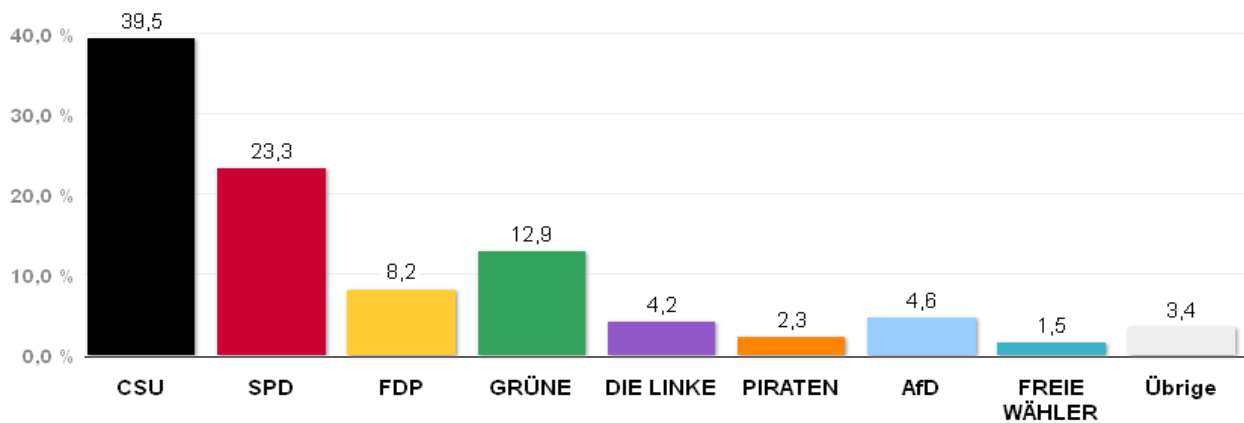

Wahlergebnisse in den Wahlkreisen - Bundestagswahl 2013

Zweitstimmen - Amtliches Endergebnis

Stand der Daten:
24.09.2013 um 12:10 Uhr

Wahlkreis 219 München-Ost

Stimmenanteile Bundestagswahl 2013

Quelle: LH München, Kreisverwaltungsreferat- Wahlamt.

Gewinn und Verlust gegenüber der Bundestagswahl 2009

Quelle: LH München, Kreisverwaltungsreferat- Wahlamt.