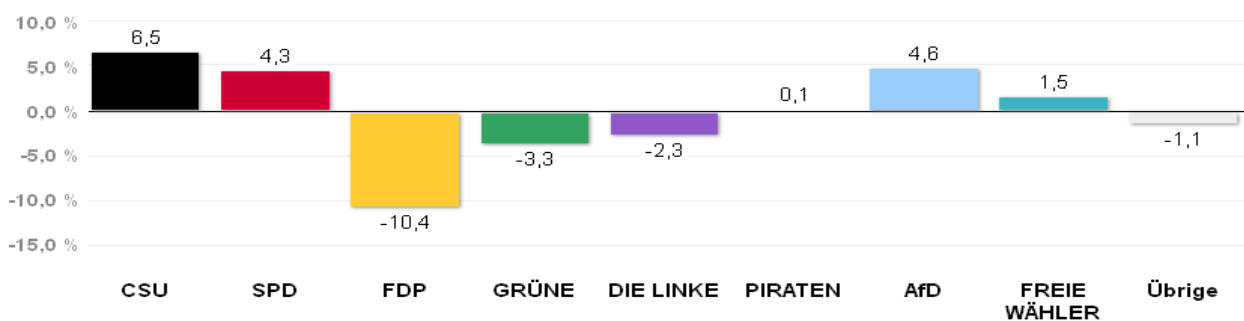

Wahlergebnisse in den Wahlkreisen - Bundestagswahl 2013

Zweitstimmen - Amtliches Endergebnis

Stand der Daten:
24.09.2013 um 12:10 Uhr

Wahlkreis 219 München-Ost

Stimmenanteile Bundestagswahl 2013

Quelle: LH München, Kreisverwaltungsreferat- Wahlamt.

Gewinn und Verlust gegenüber der Bundestagswahl 2009

Quelle: LH München, Kreisverwaltungsreferat- Wahlamt.