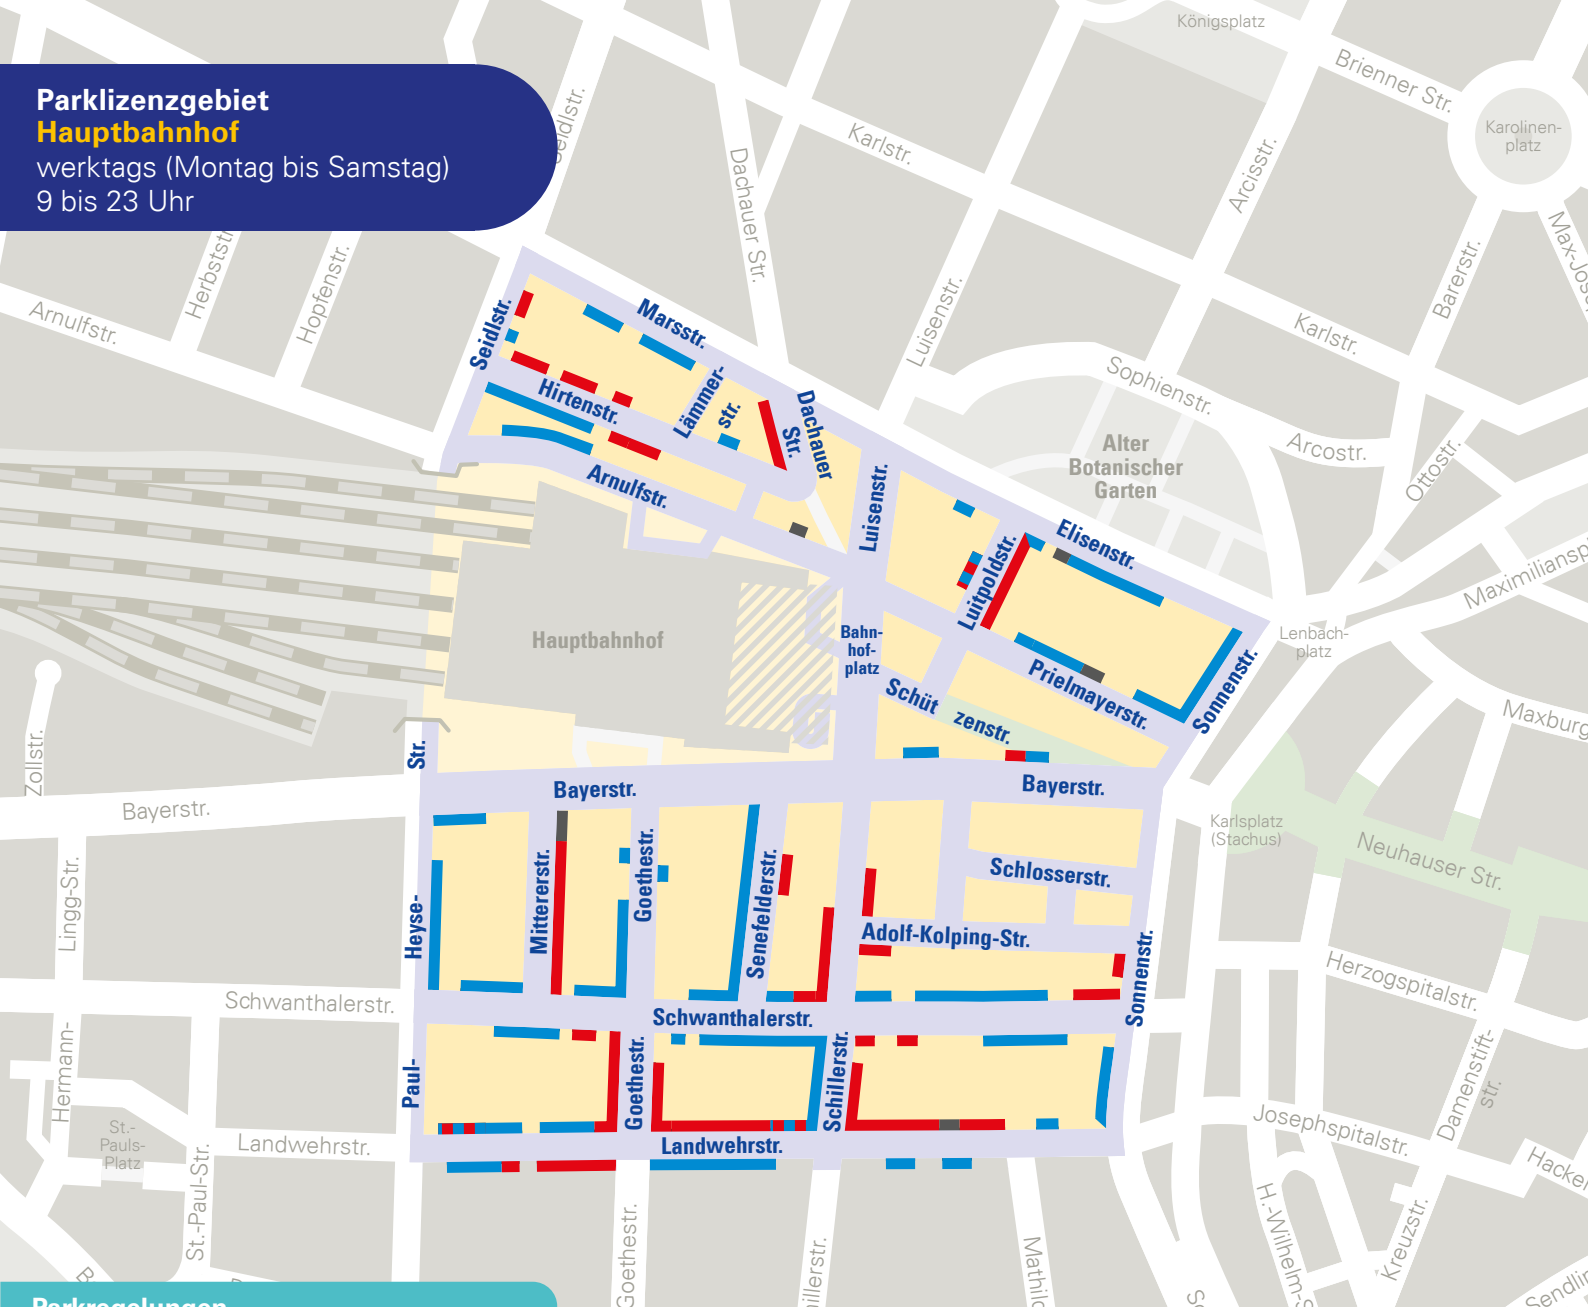

Parklizenzgebiet Hauptbahnhof

werktags (Montag bis Samstag)
9 bis 23 Uhr

Parkregelungen

Parken

Liefer- und Ladezone

Behindertenparkplätze

Sonstige temporäre
Halteverbote

Maßgebend sind die Verkehrszeichen vor Ort (Stand: Februar 2024)