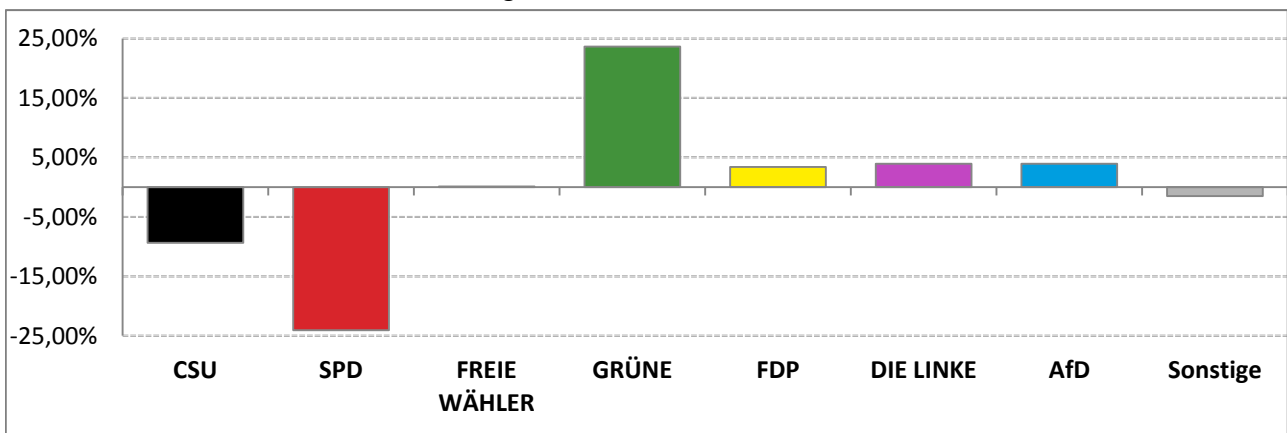

© Statistisches Amt München

dunkler Farbton: Stimmenanteile in der aktuellen Landtagswahl 2018
heller Farbton: Stimmenanteile in der vorherigen Landtagswahl 2013

Landtagswahl 2018 – Wahlergebnisse

Stimmkreis 109 München-Mitte

Gewinne und Verluste gegenüber der Landtagswahl 2013

Erststimmen – Amtliche Endergebnisse

Zweitstimmen – Amtliche Endergebnisse

Gesamtstimmen – Amtliche Endergebnisse

© Statistisches Amt München