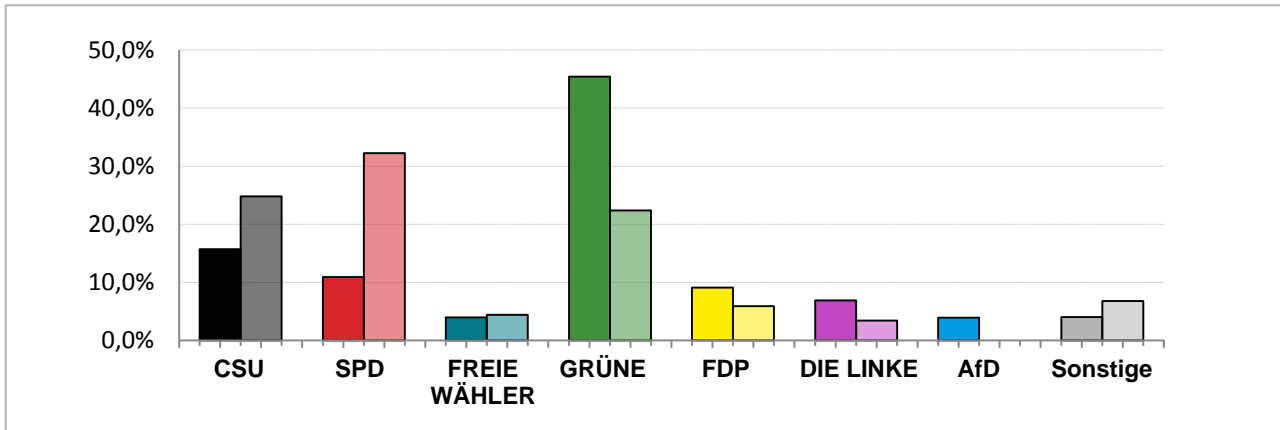

Landtagswahl 2018 – Wahlergebnisse

Stimmkreis 109 München-Mitte

Stimmenanteile Landtagswahl 2018 und 2013

Erststimmen – Amtliche Endergebnisse

Zweitstimmen – Amtliche Endergebnisse

Gesamtstimmen – Amtliche Endergebnisse

© Statistisches Amt München

dunkler Farbton: Stimmenanteile in der aktuellen Landtagswahl 2018
heller Farbton: Stimmenanteile in der vorherigen Landtagswahl 2013

Landtagswahl 2018 – Wahlergebnisse

Stimmkreis 109 München-Mitte

Gewinne und Verluste gegenüber der Landtagswahl 2013

Erststimmen – Amtliche Endergebnisse

Zweitstimmen – Amtliche Endergebnisse

Gesamtstimmen – Amtliche Endergebnisse

© Statistisches Amt München