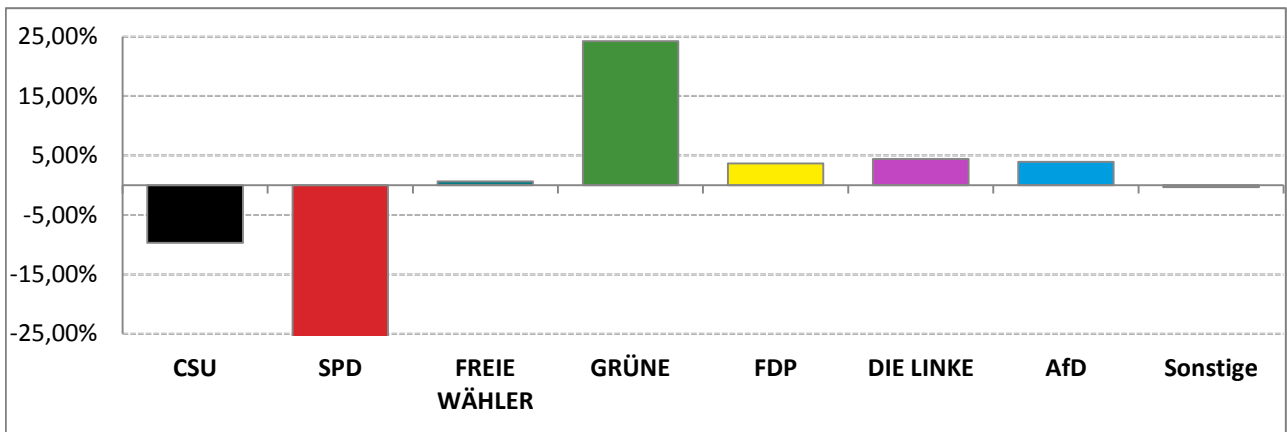

Landtagswahl 2018 – Wahlergebnisse

Stimmkreis 109 München-Mitte

Stimmenanteile Landtagswahl 2018 und 2013

Erststimmen – Amtliche Endergebnisse

Zweitstimmen – Amtliche Endergebnisse

Gesamtstimmen – Amtliche Endergebnisse

© Statistisches Amt München

dunkler Farbton: Stimmenanteile in der aktuellen Landtagswahl 2018
heller Farbton: Stimmenanteile in der vorherigen Landtagswahl 2013

Landtagswahl 2018 – Wahlergebnisse

Stimmkreis 109 München-Mitte

Gewinne und Verluste gegenüber der Landtagswahl 2013

Erststimmen – Amtliche Endergebnisse

Zweitstimmen – Amtliche Endergebnisse

Gesamtstimmen – Amtliche Endergebnisse

© Statistisches Amt München