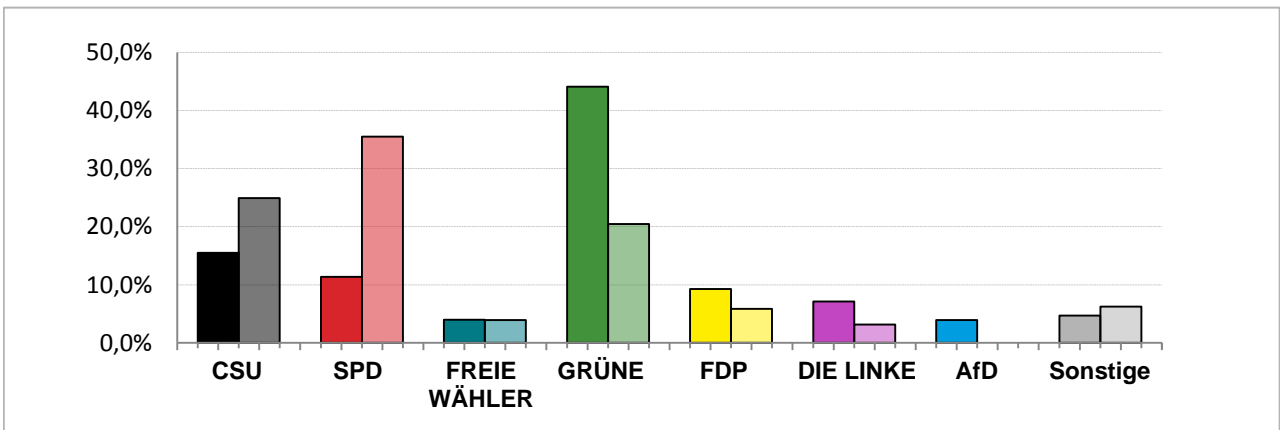

Landtagswahl 2018 – Wahlergebnisse

Stimmkreis 109 München-Mitte

Stimmenanteile Landtagswahl 2018 und 2013

Erststimmen – Amtliche Endergebnisse

Zweitstimmen – Amtliche Endergebnisse

Gesamtstimmen – Amtliche Endergebnisse

© Statistisches Amt München

dunkler Farbton: Stimmenanteile in der aktuellen Landtagswahl 2018
heller Farbton: Stimmenanteile in der vorherigen Landtagswahl 2013

Landtagswahl 2018 – Wahlergebnisse

Stimmkreis 109 München-Mitte