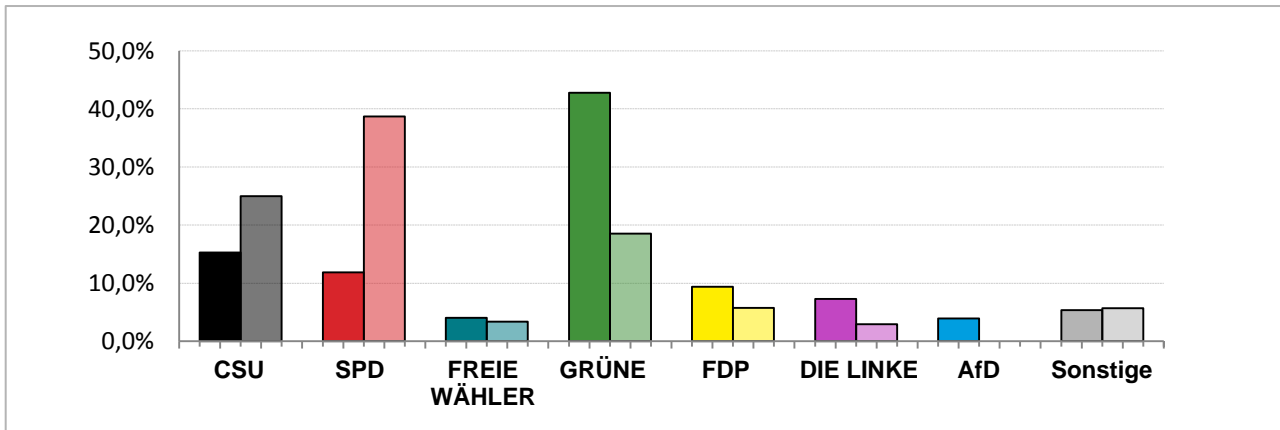

Landtagswahl 2018 – Wahlergebnisse

Stimmkreis 109 München-Mitte

Stimmenanteile Landtagswahl 2018 und 2013

Erststimmen – Amtliche Endergebnisse

Zweitstimmen – Amtliche Endergebnisse

Gesamtstimmen – Amtliche Endergebnisse

© Statistisches Amt München

dunkler Farbton: Stimmenanteile in der aktuellen Landtagswahl 2018
heller Farbton: Stimmenanteile in der vorherigen Landtagswahl 2013

Landtagswahl 2018 – Wahlergebnisse

Stimmkreis 109 München-Mitte

Gewinne und Verluste gegenüber der Landtagswahl 2013

Erststimmen – Amtliche Endergebnisse

Zweitstimmen – Amtliche Endergebnisse

Gesamtstimmen – Amtliche Endergebnisse

© Statistisches Amt München