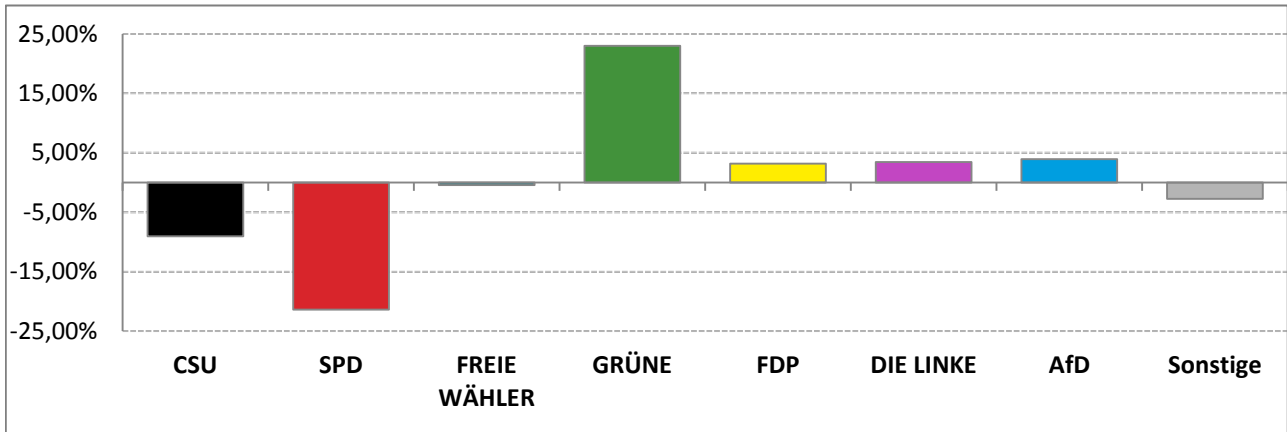

Landtagswahl 2018 – Wahlergebnisse

Stimmkreis 109 München-Mitte

Stimmenanteile Landtagswahl 2018 und 2013

Erststimmen – Amtliche Endergebnisse

Zweitstimmen – Amtliche Endergebnisse

Gesamtstimmen – Amtliche Endergebnisse

© Statistisches Amt München

dunkler Farbton: Stimmenanteile in der aktuellen Landtagswahl 2018
heller Farbton: Stimmenanteile in der vorherigen Landtagswahl 2013

Landtagswahl 2018 – Wahlergebnisse

Stimmkreis 109 München-Mitte

Gewinne und Verluste gegenüber der Landtagswahl 2013

Erststimmen – Amtliche Endergebnisse

Zweitstimmen – Amtliche Endergebnisse

Gesamtstimmen – Amtliche Endergebnisse

© Statistisches Amt München