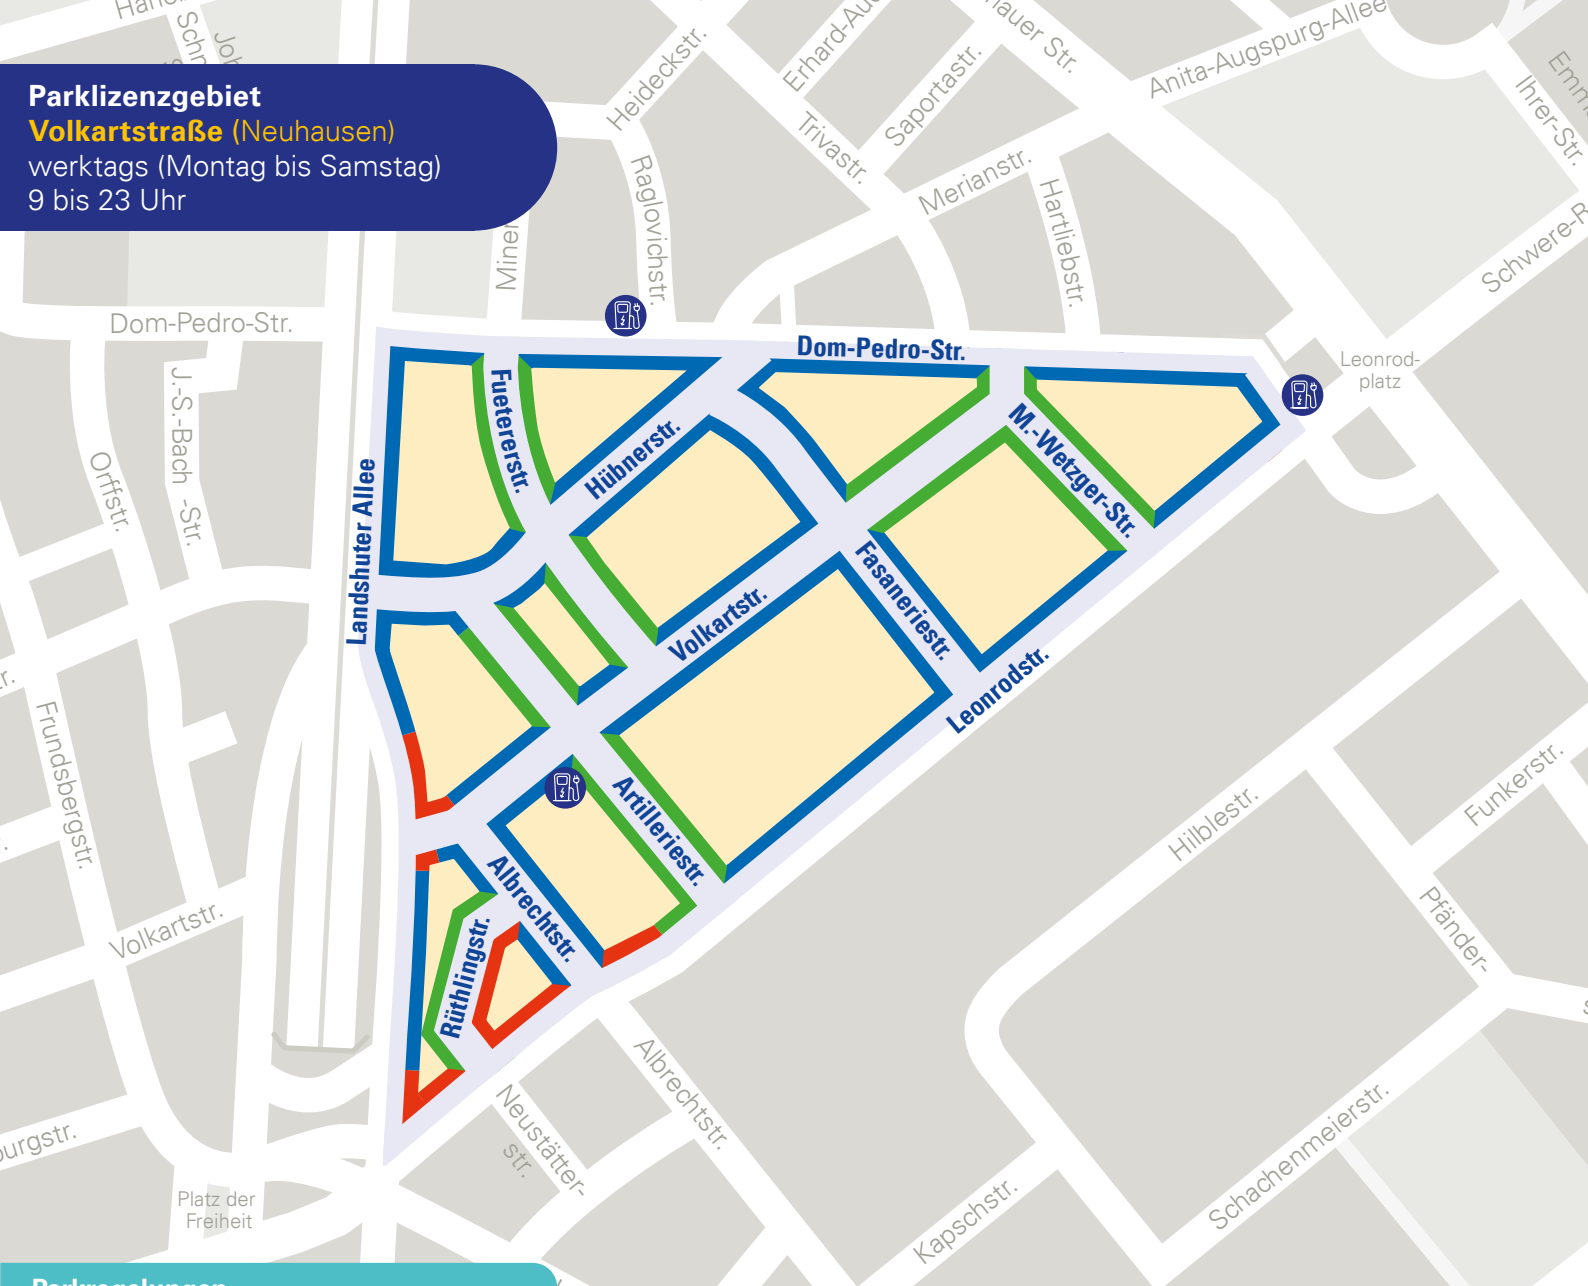

Parklizenzgebiet

Volkartstraße (Neuhausen)

werktags (Montag bis Samstag)
9 bis 23 Uhr

Parkregelungen

Bewohnerparken

Parken ist nur mit Lizenz für Bewohner*innen erlaubt (30 Euro pro Jahr)

Mischparken

Freies Parken mit Lizenz und kostenpflichtiges Parken für Besucher*innen (2 Euro pro Stunde, 11 Euro pro Tag)

Halt- und Parkverbot

E-Ladesäule

Maßgebend sind die Verkehrszeichen vor Ort (Stand: März 2023)