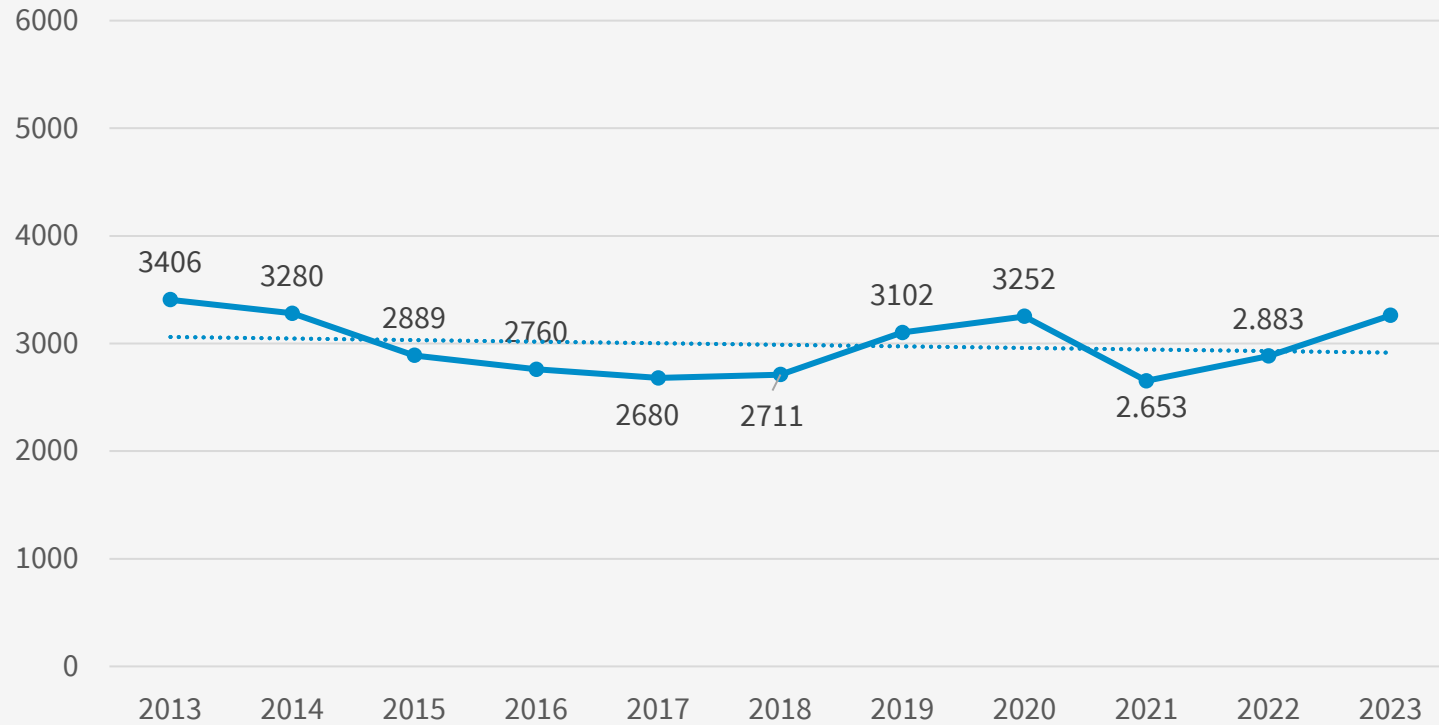

Sicherheitsbericht der Polizei PI 24 (Perlach)

Rainer Zehentmair
Polizeioberrat

PI 24 im Überblick

- Einwohner: ca. 125.000
- Fläche: ca. 20 km²
- Einsätze: 14.000
- Beamt*innen: ca. 90
- Sicherheitswacht: 12

Gesamtstraf­taten Perlach

Einzelne Deliktsfelder - Anstiege

		
Gewaltkriminalität	Kfz-Delikte	Einbrüche
Tötungs-, Sexual-, Raubdelikte, Gefährliche / schwere Körperverletzungen u.a.	z. B. Diebstahl aus Pkw u.a.	