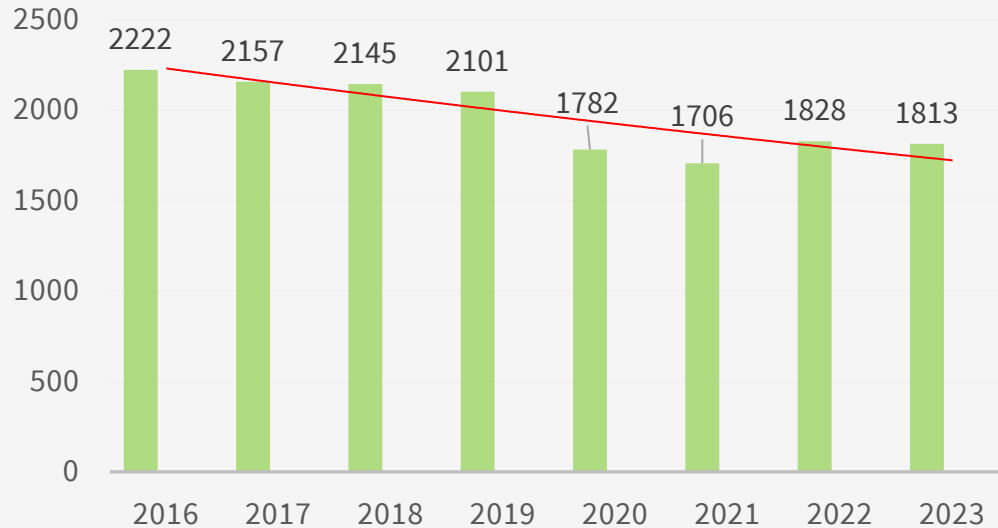

Gesundes Misstrauen ist keine Unhöflichkeit

Verkehrsunfälle – PI 24 gesamt

Personenschaden:	279
Tote:	1
Fußgängern:	35
Radfahrern:	108
Schulwegunfälle:	4
VU mit Drogen	2
VU mit Alkohol	19

Alkohol und Drogen im Straßenverkehr