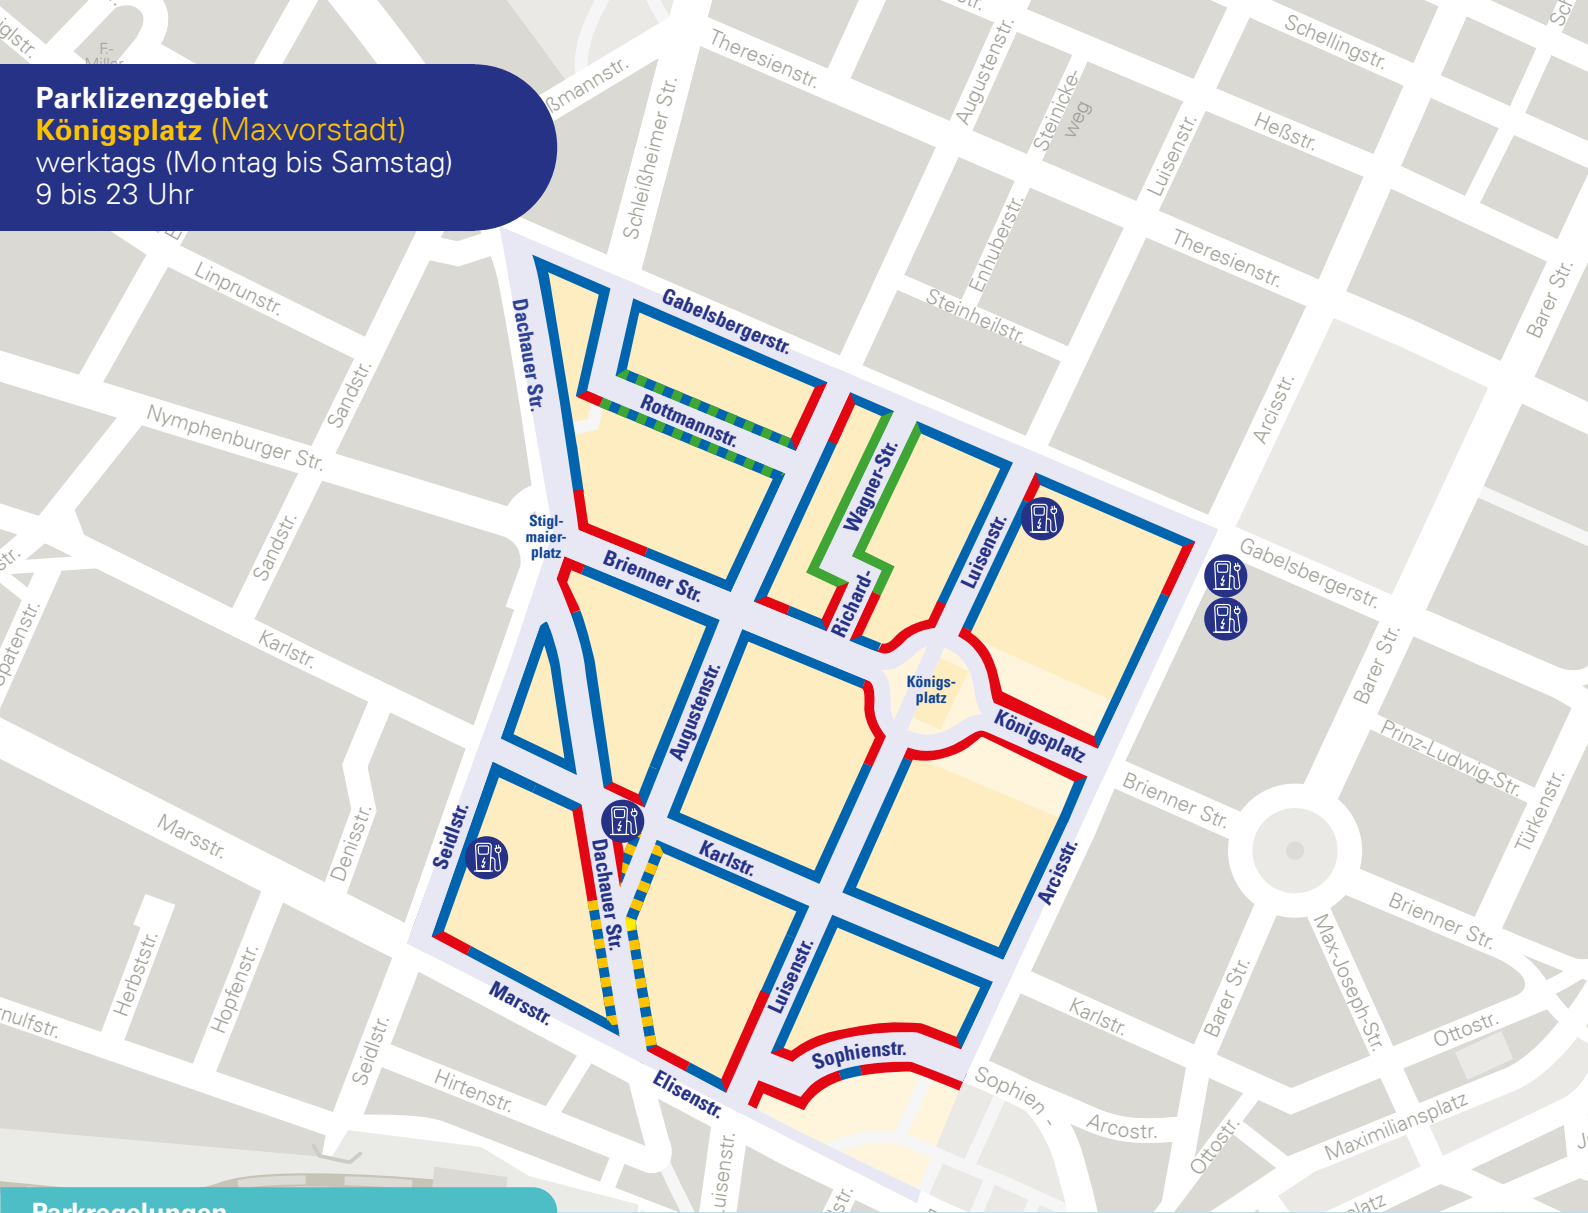

Parklizenzgebiet

Königsplatz (Maxvorstadt)

werktags (Montag bis Samstag)

9 bis 23 Uhr

Parkregelungen

Bewohnerparken

Parken ist nur mit Lizenz für Bewohner*innen erlaubt

Mischparken

9 bis 18 Uhr für Bewohner*innen und Besucher*innen kostenpflichtig (2 Euro pro Stunde; maximal 2 Stunden); ab 18 Uhr Mischparken

Halt- und Parkverbot

E-Ladesäule

Maßgebend sind die Verkehrszeichen vor Ort (Stand: März 2023)