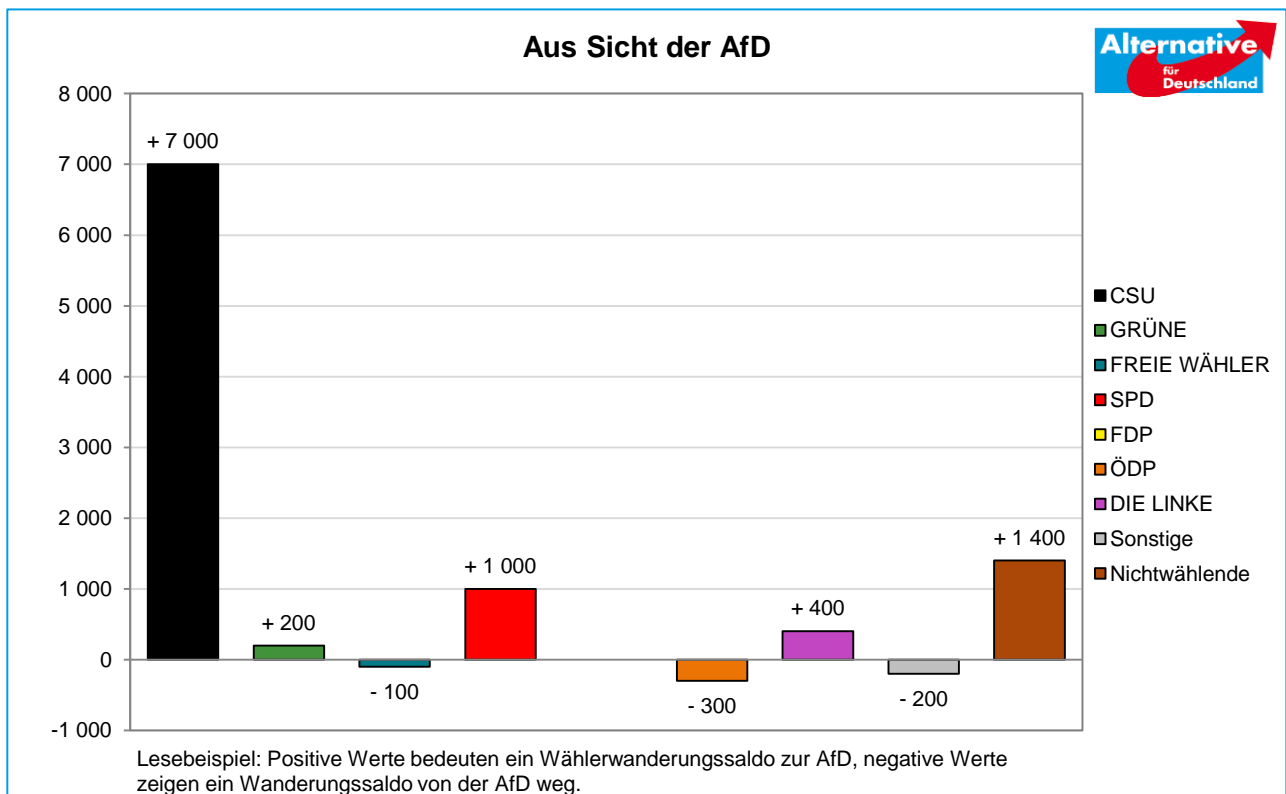

# Wählerwanderungen bei der Oberbürgermeister\*in-Wahl 2020 in München

## Wähler\*innen-Salden aus Sicht der Parteien – Amtliche Endergebnisse

© Statistisches Amt München

© Statistisches Amt München