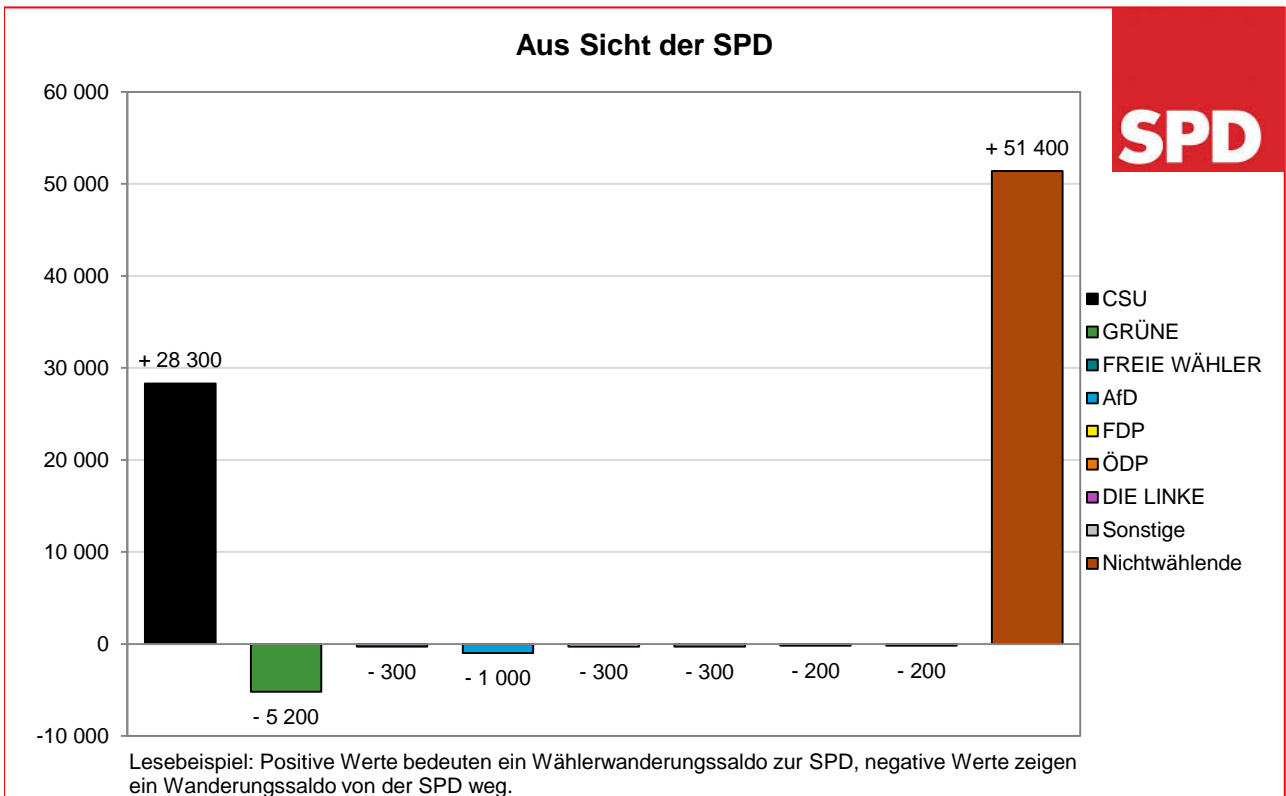

Wählerwanderungen bei der Oberbürgermeister*in-Wahl 2020 in München

Wähler*innen-Salden aus Sicht der Parteien – Amtliche Endergebnisse

© Statistisches Amt München