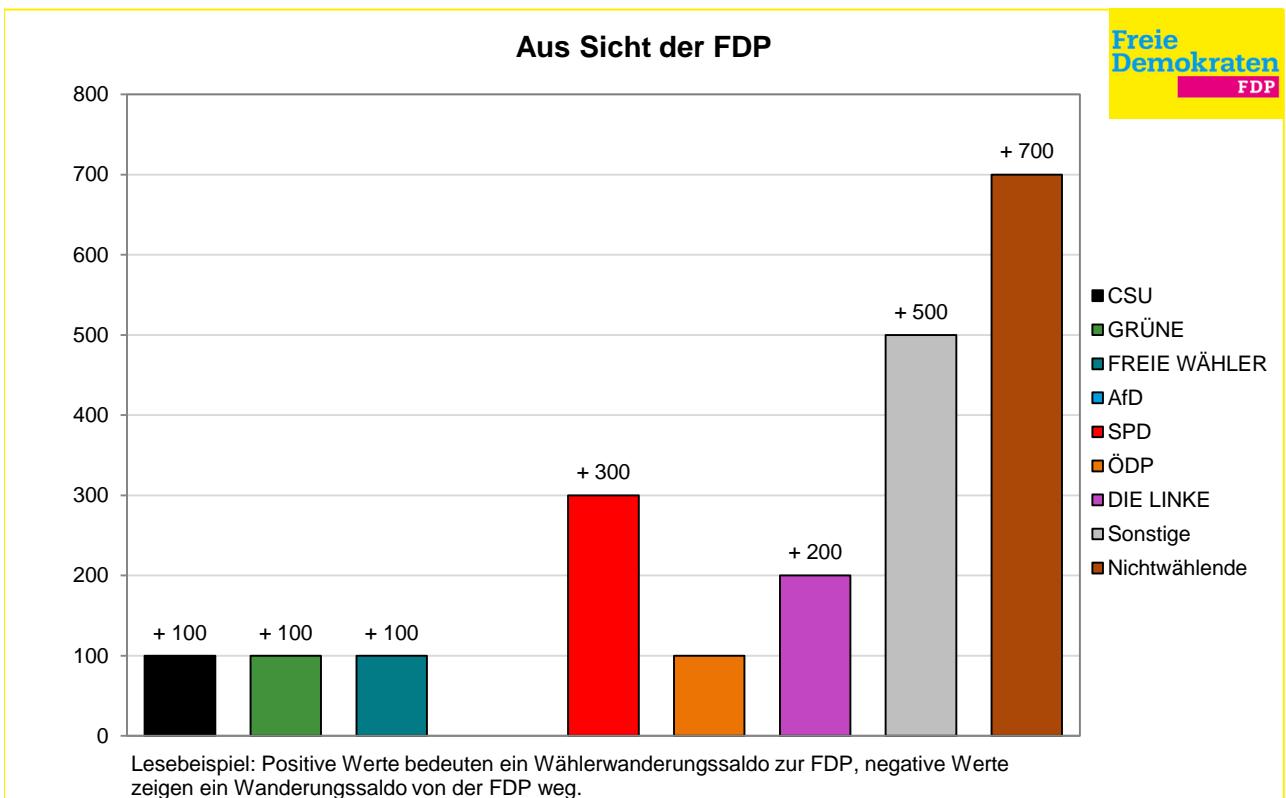

# Wählerwanderungen bei der Oberbürgermeister\*in-Wahl 2020 in München

## Wähler\*innen-Salden aus Sicht der Parteien – Amtliche Endergebnisse

© Statistisches Amt München

© Statistisches Amt München