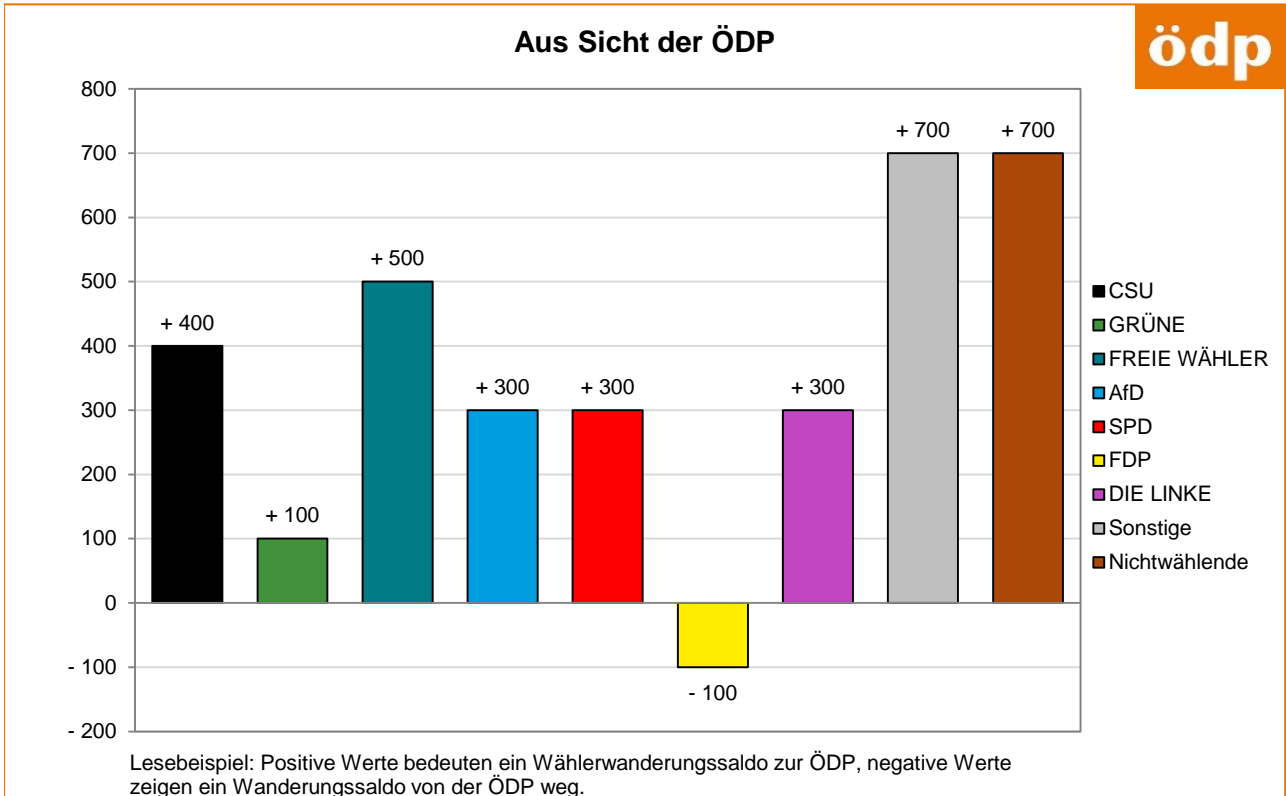

Wählerwanderungen bei der Oberbürgermeister*in-Wahl 2020 in München

Wähler*innen-Salden aus Sicht der Parteien – Amtliche Endergebnisse

© Statistisches Amt München