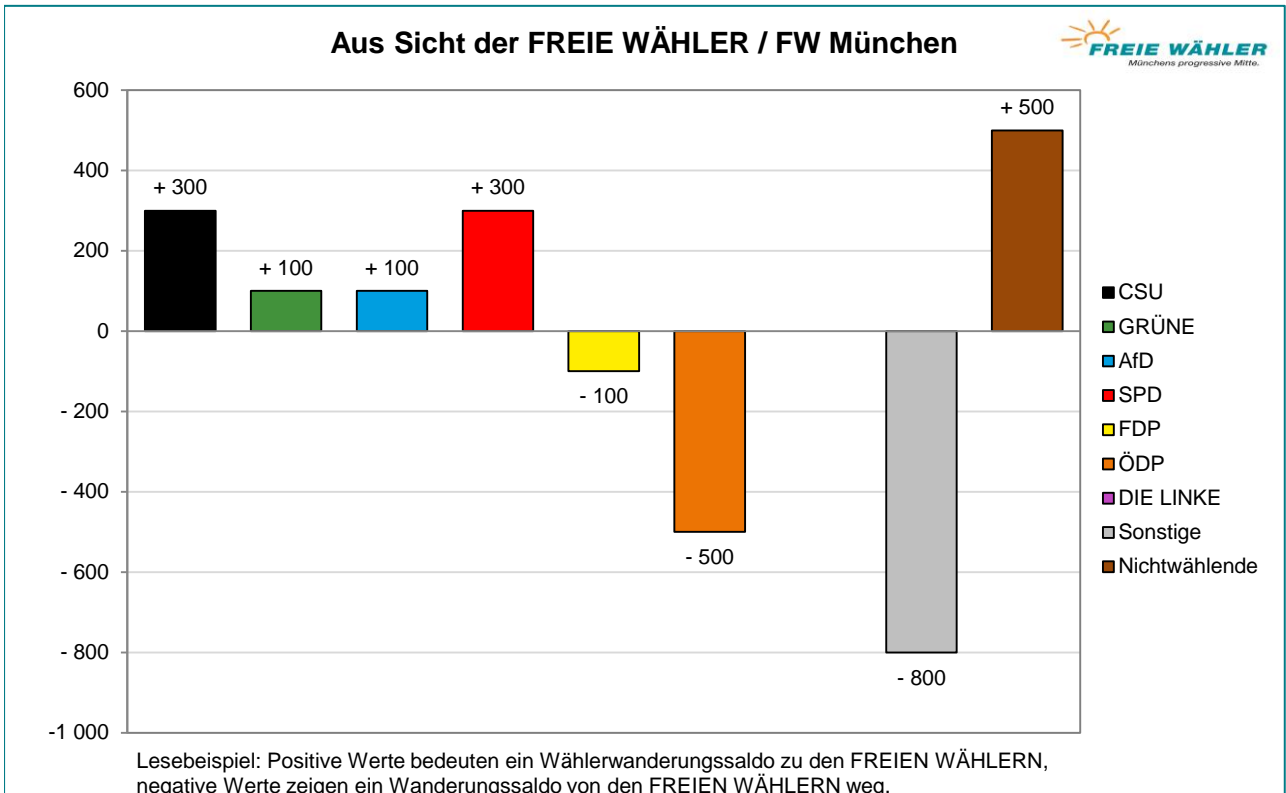

# Wählerwanderungen bei der Oberbürgermeister\*in-Wahl 2020 in München

## Wähler\*innen-Salden aus Sicht der Parteien – Amtliche Endergebnisse

© Statistisches Amt München

© Statistisches Amt München