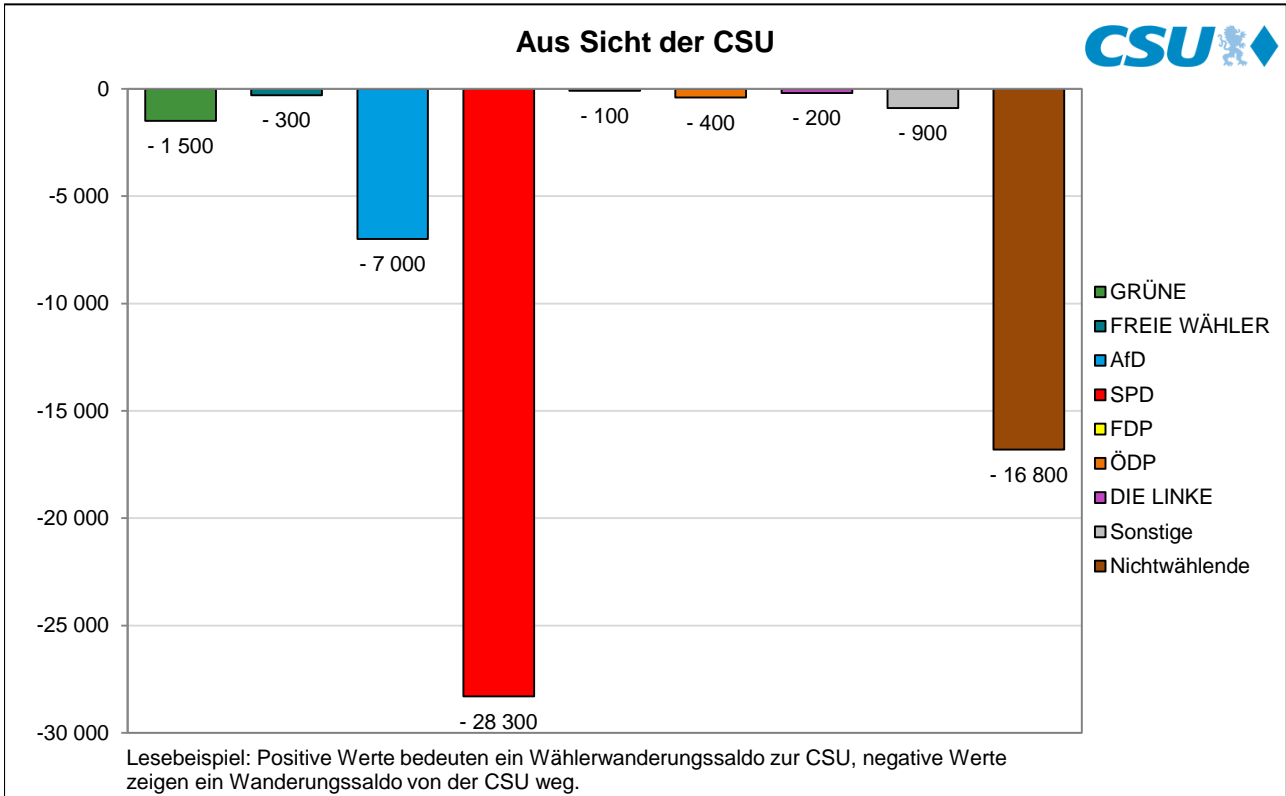

# Wählerwanderungen bei der Oberbürgermeister\*in-Wahl 2020 in München

## Wähler\*innen-Salden aus Sicht der Parteien – Amtliche Endergebnisse

© Statistisches Amt München

© Statistisches Amt München