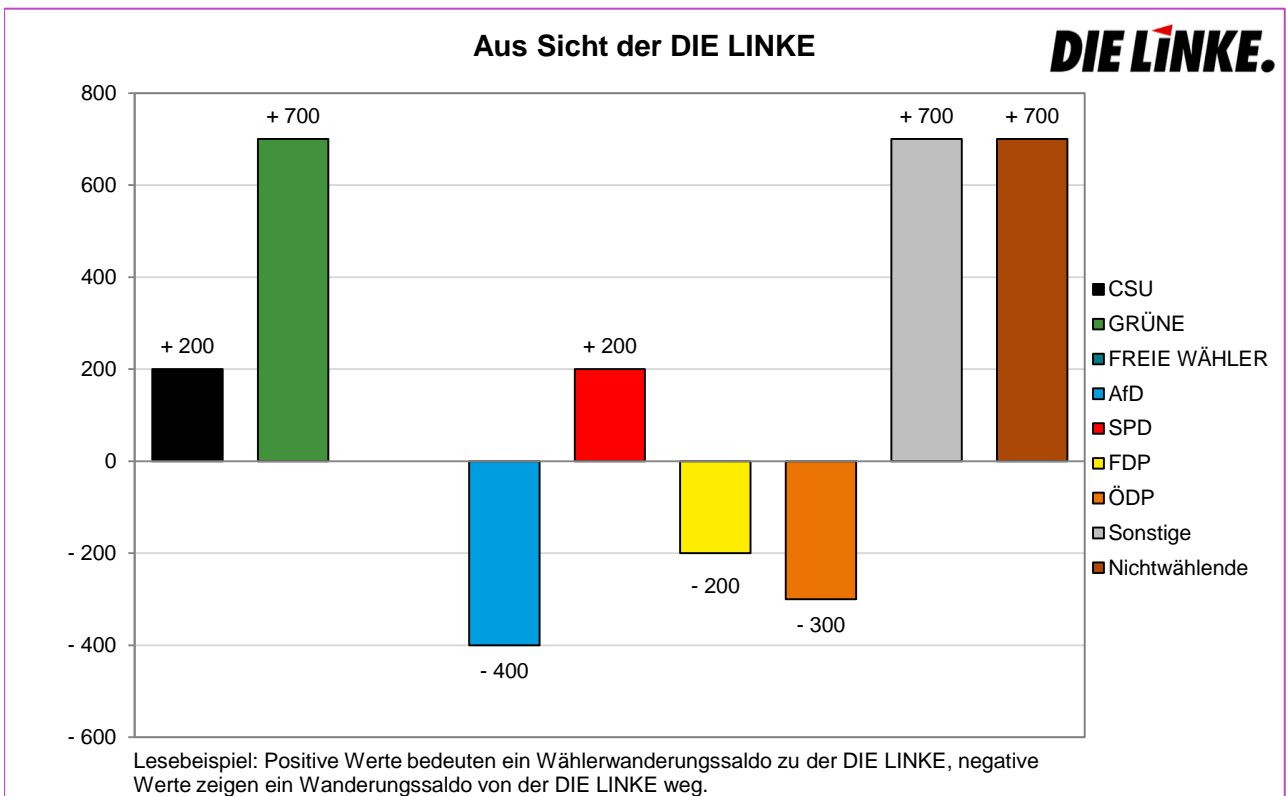

© Statistisches Amt München