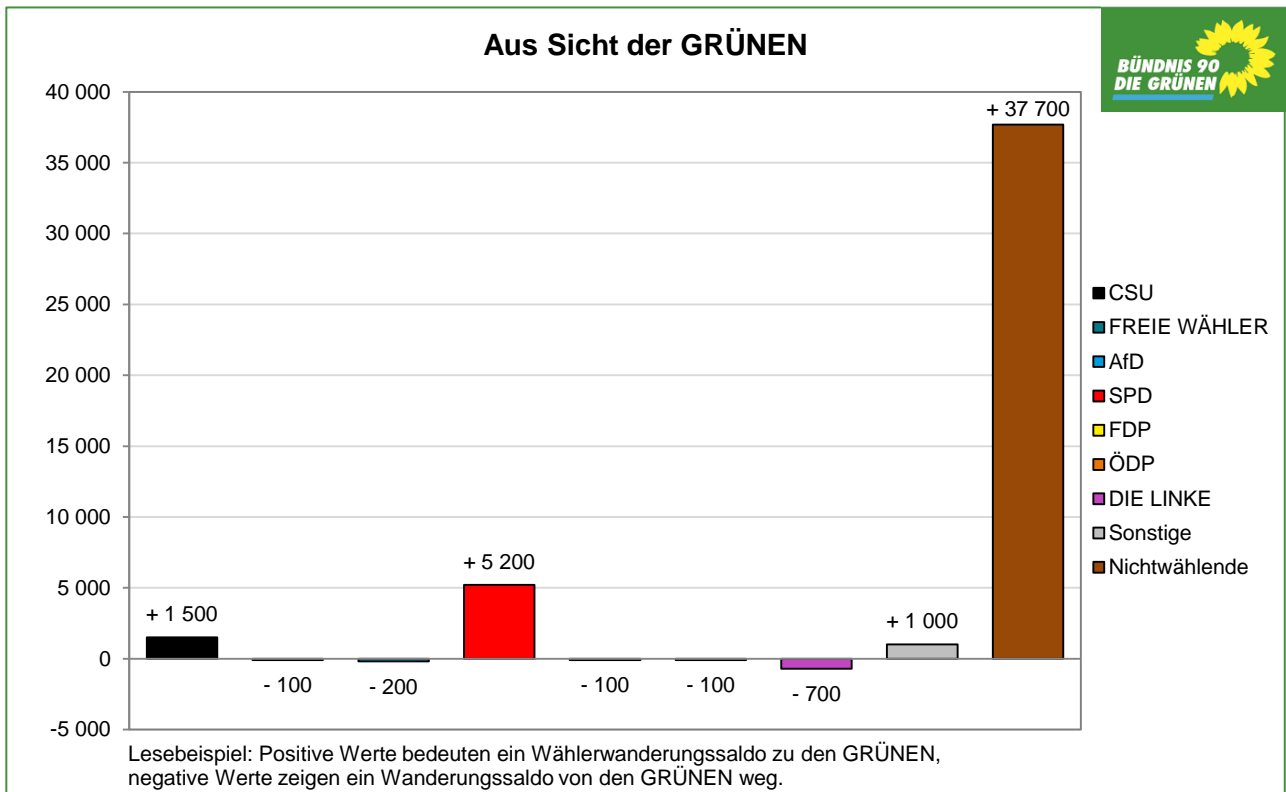

# Wählerwanderungen bei der Oberbürgermeister\*in-Wahl 2020 in München

## Wähler\*innen-Salden aus Sicht der Parteien – Amtliche Endergebnisse

© Statistisches Amt München

© Statistisches Amt München