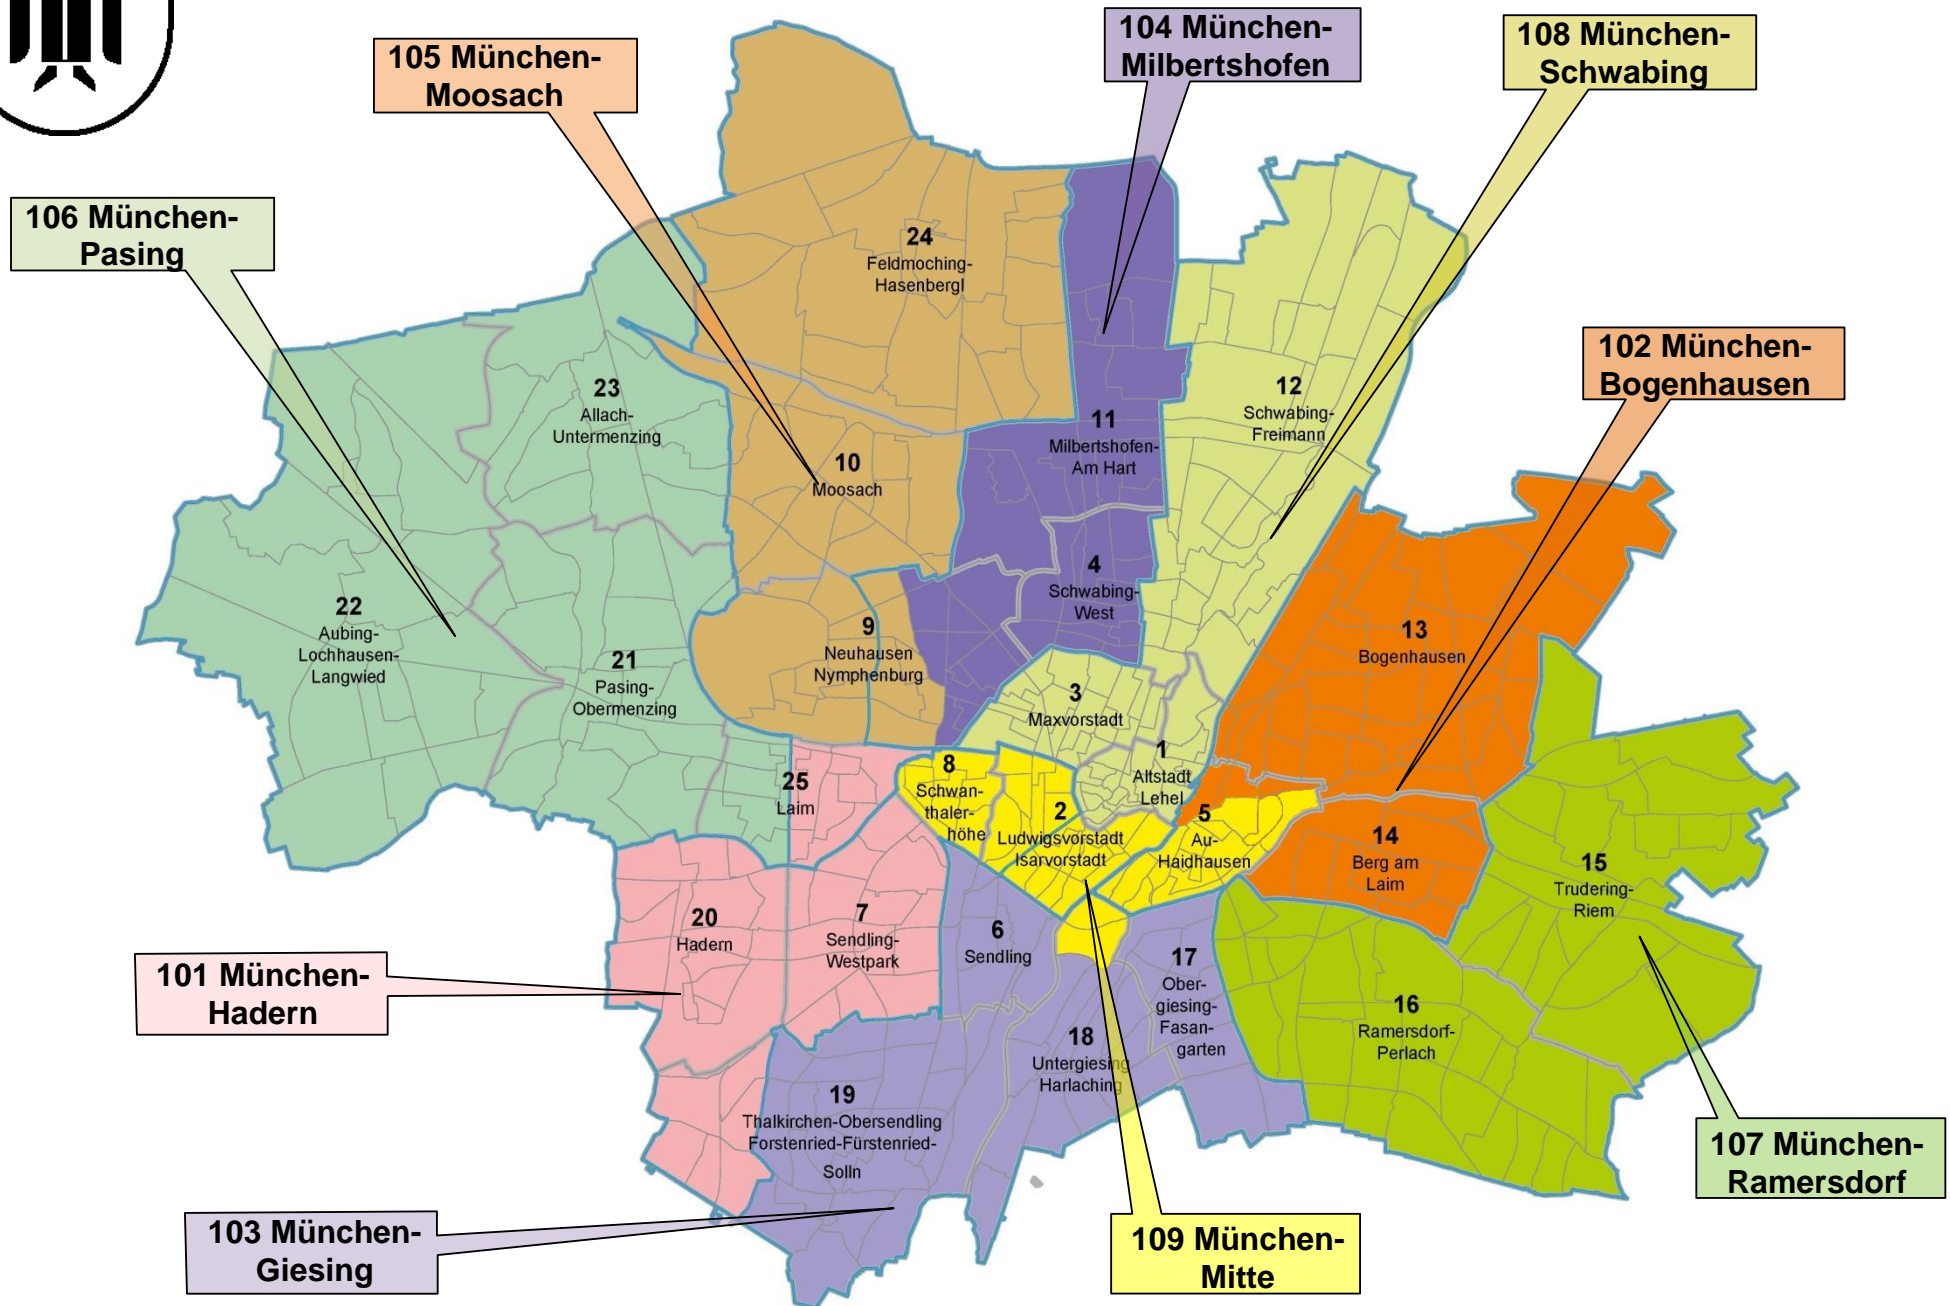

Stimmkreise zur Landtagswahl

Strasse	HNR	SK	StB	SBz
Aachener Str.		104	4	407
Aaröstr.		102	13	1307
Abbachstr.	10 - 16	105	10	1010
Abbachstr.	11 - 15	105	10	1010
Abbachstr.	17 - 37	105	10	1011
Abbachstr.	18 - 38	105	10	1011
Abbestr.		106	23	2304
Abensbergstr.		105	10	1002
Abenthumstr.		107	16	1604
Aberlestr.	1 - 13a	103	6	605
Aberlestr.	4 - 14	103	6	605
Aberlestr.	15 - 35	103	6	606
Aberlestr.	16 - 28	103	6	606
Aberlestr.	32 - 40	103	6	604
Aberlestr.	37 - 47	103	6	608
Aberlestr.	42 - 52	103	6	608
Abtstr.	1 - 17	104	11	1111
Abtstr.	2 - 14	104	11	1111
Abtstr.	19 - 31	104	11	1110
Abtstr.	22 - 34	104	11	1110
Achatstr.		105	24	2401
Achenseepl.		107	15	1511
Achentalstr.		102	14	1402
Achleitnerstr.	1 - 7	103	18	1816
Achleitnerstr.	2 - 4a	103	18	1818
Achleitnerstr.	6 - 10	103	18	1816
Achwaldstr.		106	23	2302
Ackerlweg		108	12	1204
Ackermannstr.	1 - 15	104	4	418
Ackermannstr.	12 - 18	104	4	402
Ackermannstr.	21 - 31	104	4	419
Ackermannstr.	41 - 61	104	4	420
Ackermannstr.	81 - 91	104	4	421
Ackermannstr.	88 - 88	104	9	935
Ackerstr.	1 - 27	109	5	516
Ackerstr.	2 - 20	109	5	518
Adalbert-Stifter-Str.		102	13	1301
Adalbertstr.	5 - 5	108	3	312
Adalbertstr.	6 - 56	108	3	310
Adalbertstr.	7 - 37	108	3	310
Adalbertstr.	39 - 53	108	3	308
Adalbertstr.	55 - 57	108	3	305
Adalbertstr.	62 - 88	108	3	307
Adalbertstr.	90 - 102	108	3	305
Adalbertstr.	104 - 110	108	3	304
Adaloweg		105	24	2402

Strasse	HNR	SK	StB	SBz
Adam-Berg-Str.	1 - 103a	107	16	1608
Adam-Berg-Str.	2 - 106	107	16	1608
Adam-Berg-Str.	110 - 160d	107	16	1609
Adam-Berg-Str.	111 - 113	107	16	1609
Adam-Berg-Str.	115 - 137	107	16	1615
Adam-Berg-Str.	164 - 210	107	16	1615
Adam-Riese-Str.		107	16	1633
Adams-Lehmann-Str.		104	4	421
Adamstr.		108	3	319
Adele-Hartmann-Str.		101	20	2014
Adelgundenstr.		108	1	104
Adelheidstr.	6 - 12	108	3	304
Adelheidstr.	7 - 11	108	3	304
Adelheidstr.	13 - 15	104	4	423
Adelheidstr.	14 - 28b	104	4	424
Adelheidstr.	21 - 25	104	4	424
Adelheidstr.	25a - 25b	104	4	423
Adelheidstr.	25c - 33	104	4	416
Adelheidstr.	32 - 38	104	4	416
Adelholzener Str.		107	16	1606
Adelmannstr.		107	15	1524
Adelsbergstr.		106	21	2104
Adenauerring		107	16	1627
Adilostr.		107	16	1609
Adi-Maislinger-Str.		101	7	702
Adlerfarnstr.		105	24	2409
Adlerstr.		107	15	1523
Adlschalkweg		105	24	2401
Adlzreiterstr.	1 - 19	109	2	206
Adlzreiterstr.	2 - 36	109	2	205
Adlzreiterstr.	21 - 37	109	2	205
Admiralbogen		108	12	1201
Admonter Str.		107	15	1519
Adolf-Baeyer-Damm		107	16	1614
Adolf-Hackenberg-Str.		107	16	1612
Adolf-Kolping-Str.		109	2	201
Adolf-Mathes-Weg		106	23	2307
Adolf-Oberländer-Weg		102	13	1316
Adolf-Sandberger-Str.		106	21	2122
Adornoweg		105	10	1003
Adunistr.		101	7	713
Afrastr.		107	15	1516
Agatharieder Str.		103	18	1813
Agathenstr.		107	15	1518
Aggensteinstr.		103	18	1815
Agilolfingerpl.		109	18	1802