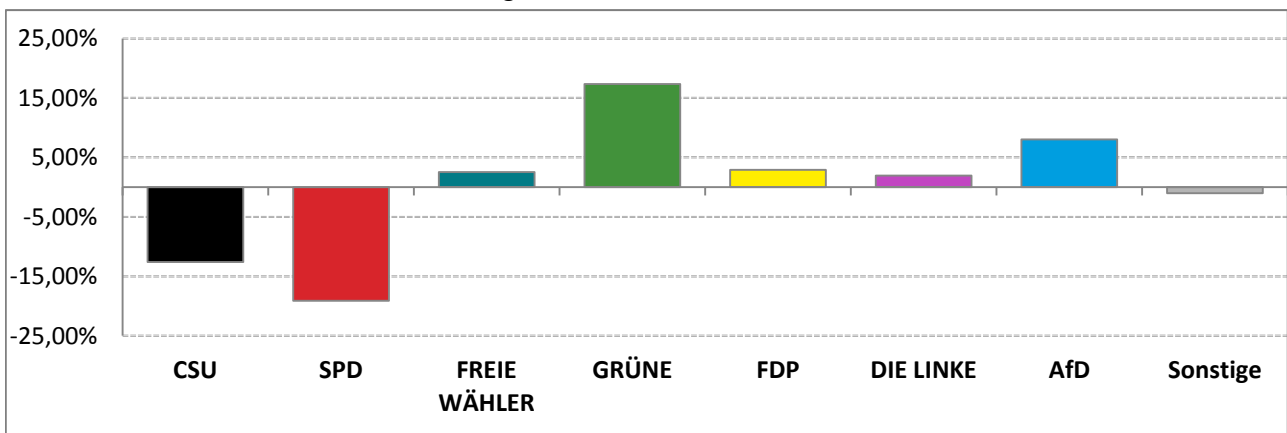

© Statistisches Amt München

dunkler Farbton: Stimmenanteile in der aktuellen Landtagswahl 2018
heller Farbton: Stimmenanteile in der vorherigen Landtagswahl 2013

Landtagswahl 2018 – Wahlergebnisse

Stimmkreis 105 München-Moosach

Gewinne und Verluste gegenüber der Landtagswahl 2013

Erststimmen – Amtliche Endergebnisse

Zweitstimmen – Amtliche Endergebnisse

Gesamtstimmen – Amtliche Endergebnisse

© Statistisches Amt München