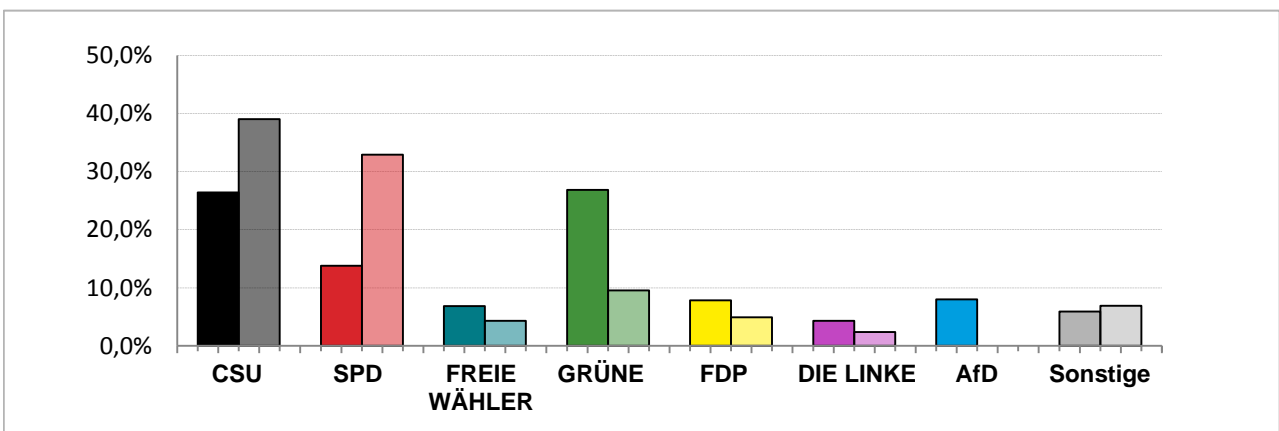

Landtagswahl 2018 – Wahlergebnisse

Stimmkreis 105 München-Moosach

Stimmenanteile Landtagswahl 2018 und 2013

Erststimmen – Amtliche Endergebnisse

Zweitstimmen – Amtliche Endergebnisse

Gesamtstimmen – Amtliche Endergebnisse

© Statistisches Amt München

dunkler Farbton: Stimmenanteile in der aktuellen Landtagswahl 2018
heller Farbton: Stimmenanteile in der vorherigen Landtagswahl 2013

Landtagswahl 2018 – Wahlergebnisse

Stimmkreis 105 München-Moosach