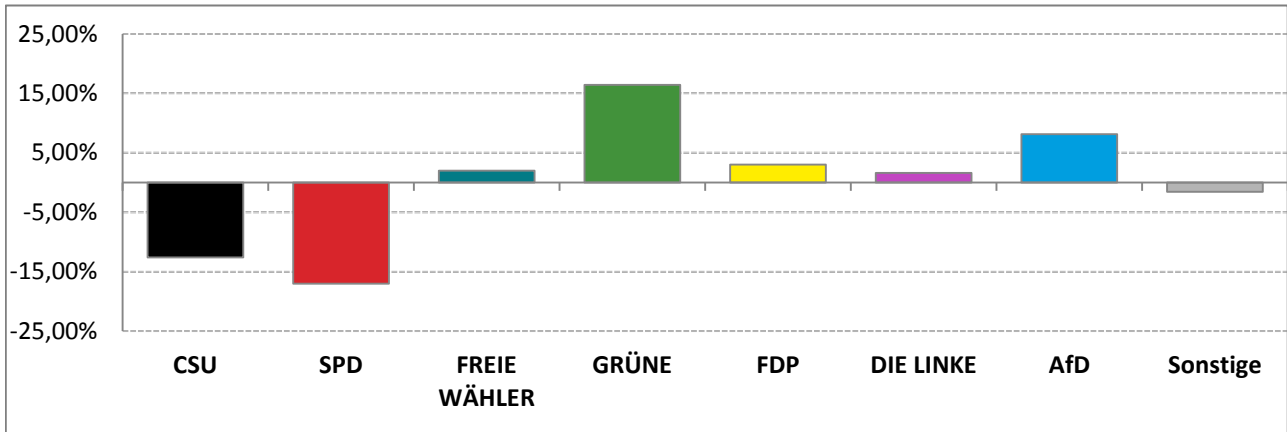

Landtagswahl 2018 – Wahlergebnisse

Stimmkreis 105 München-Moosach

Stimmenanteile Landtagswahl 2018 und 2013

Erststimmen – Amtliche Endergebnisse

Zweitstimmen – Amtliche Endergebnisse

Gesamtstimmen – Amtliche Endergebnisse

© Statistisches Amt München

dunkler Farbton: Stimmenanteile in der aktuellen Landtagswahl 2018
heller Farbton: Stimmenanteile in der vorherigen Landtagswahl 2013

Landtagswahl 2018 – Wahlergebnisse

Stimmkreis 105 München-Moosach

Gewinne und Verluste gegenüber der Landtagswahl 2013

Erststimmen – Amtliche Endergebnisse

Zweitstimmen – Amtliche Endergebnisse

Gesamtstimmen – Amtliche Endergebnisse

© Statistisches Amt München