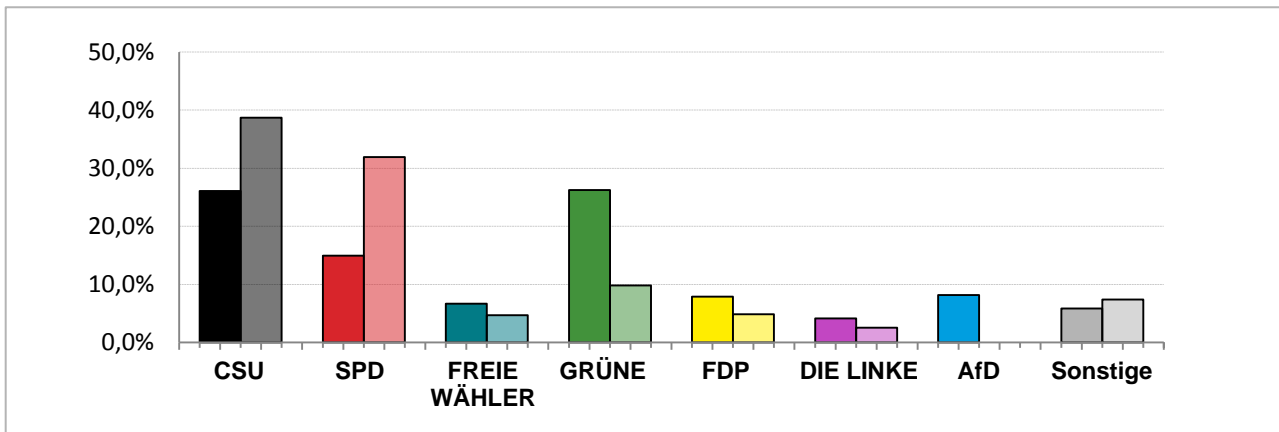

Landtagswahl 2018 – Wahlergebnisse

Stimmkreis 105 München-Moosach

Stimmenanteile Landtagswahl 2018 und 2013

Erststimmen – Amtliche Endergebnisse

Zweitstimmen – Amtliche Endergebnisse

Gesamtstimmen – Amtliche Endergebnisse

© Statistisches Amt München

dunkler Farbton: Stimmenanteile in der aktuellen Landtagswahl 2018
heller Farbton: Stimmenanteile in der vorherigen Landtagswahl 2013

Landtagswahl 2018 – Wahlergebnisse

Stimmkreis 105 München-Moosach