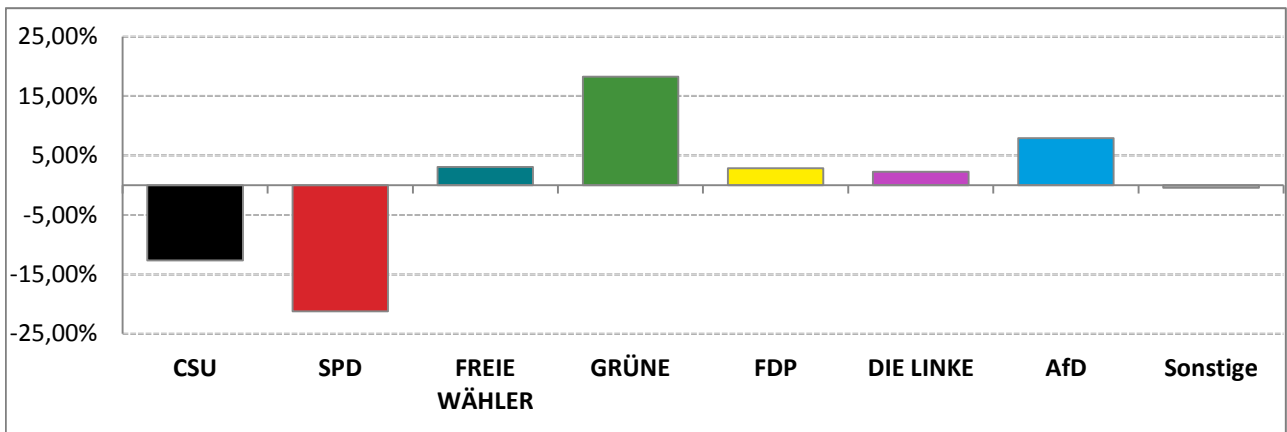

Landtagswahl 2018 – Wahlergebnisse

Stimmkreis 105 München-Moosach

Stimmenanteile Landtagswahl 2018 und 2013

Erststimmen – Amtliche Endergebnisse

Zweitstimmen – Amtliche Endergebnisse

Gesamtstimmen – Amtliche Endergebnisse

© Statistisches Amt München

dunkler Farbton: Stimmenanteile in der aktuellen Landtagswahl 2018
heller Farbton: Stimmenanteile in der vorherigen Landtagswahl 2013

Landtagswahl 2018 – Wahlergebnisse

Stimmkreis 105 München-Moosach

Gewinne und Verluste gegenüber der Landtagswahl 2013

Erststimmen – Amtliche Endergebnisse

Zweitstimmen – Amtliche Endergebnisse

Gesamtstimmen – Amtliche Endergebnisse

© Statistisches Amt München