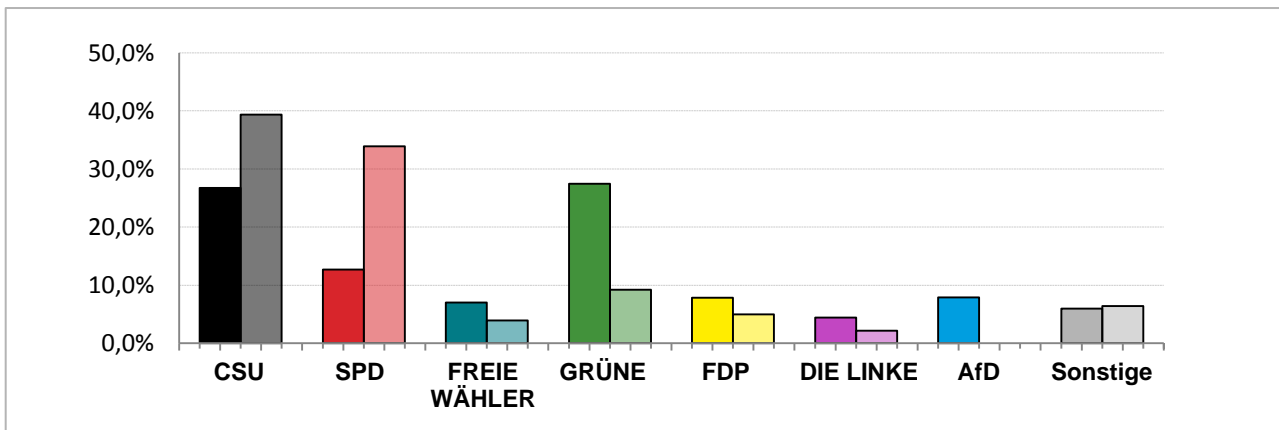

Landtagswahl 2018 – Wahlergebnisse

Stimmkreis 105 München-Moosach

Stimmenanteile Landtagswahl 2018 und 2013

Erststimmen – Amtliche Endergebnisse

Zweitstimmen – Amtliche Endergebnisse

Gesamtstimmen – Amtliche Endergebnisse

© Statistisches Amt München

dunkler Farbton: Stimmenanteile in der aktuellen Landtagswahl 2018
heller Farbton: Stimmenanteile in der vorherigen Landtagswahl 2013

Landtagswahl 2018 – Wahlergebnisse

Stimmkreis 105 München-Moosach