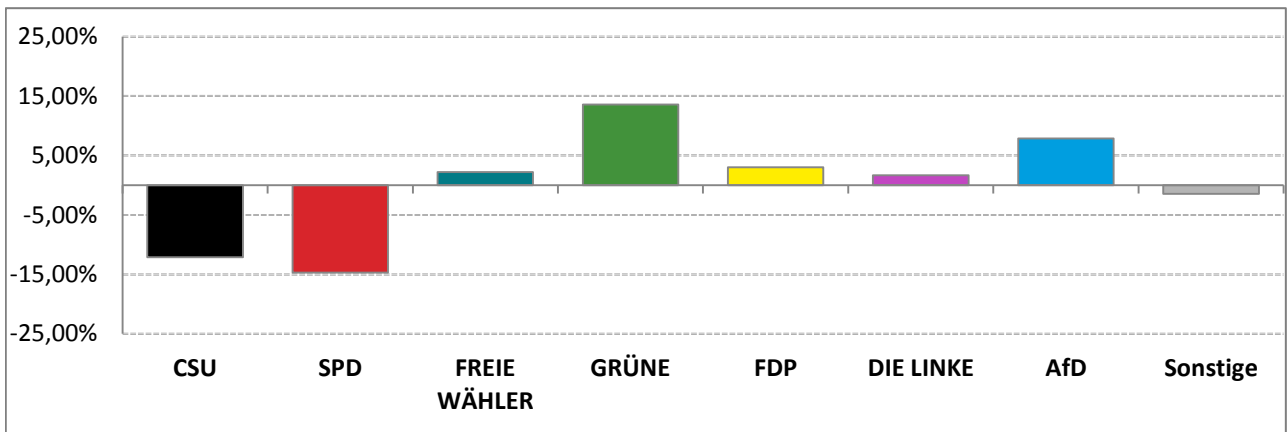

Zweitstimmen – Amtliche Endergebnisse