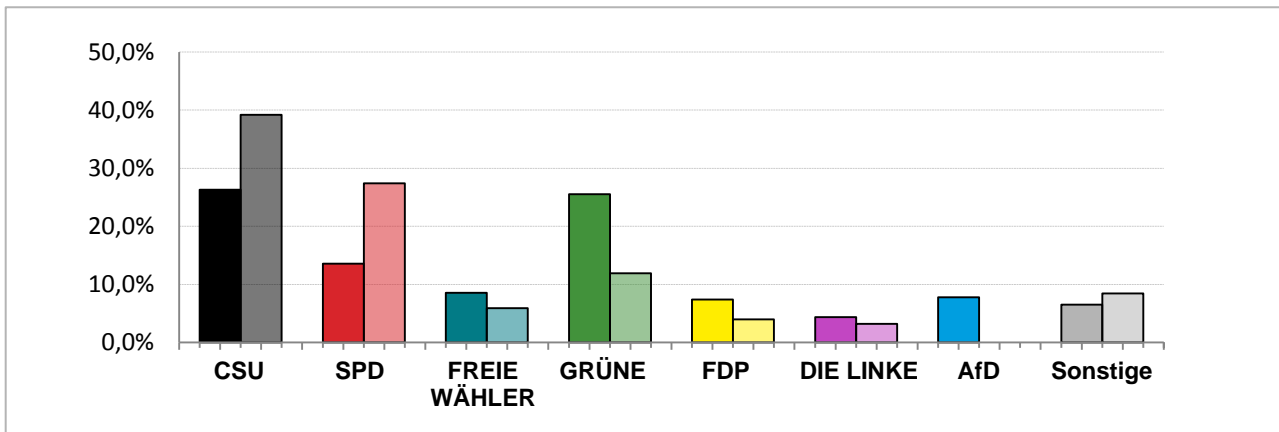

Bezirkswahl 2018 – Wahlergebnisse

Stimmkreis 105 München-Moosach

Stimmenanteile Bezirkswahl 2018 und 2013

Erststimmen – Amtliche Endergebnisse