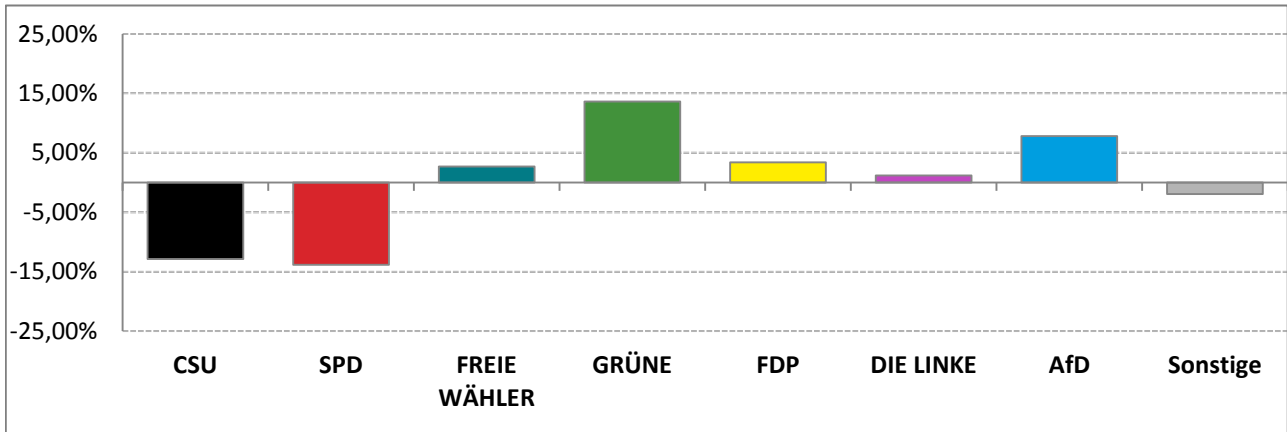

Bezirkswahl 2018 – Wahlergebnisse

Stimmkreis 105 München-Moosach

Gewinne und Verluste gegenüber der Bezirkswahl 2013

Erststimmen – Amtliche Endergebnisse