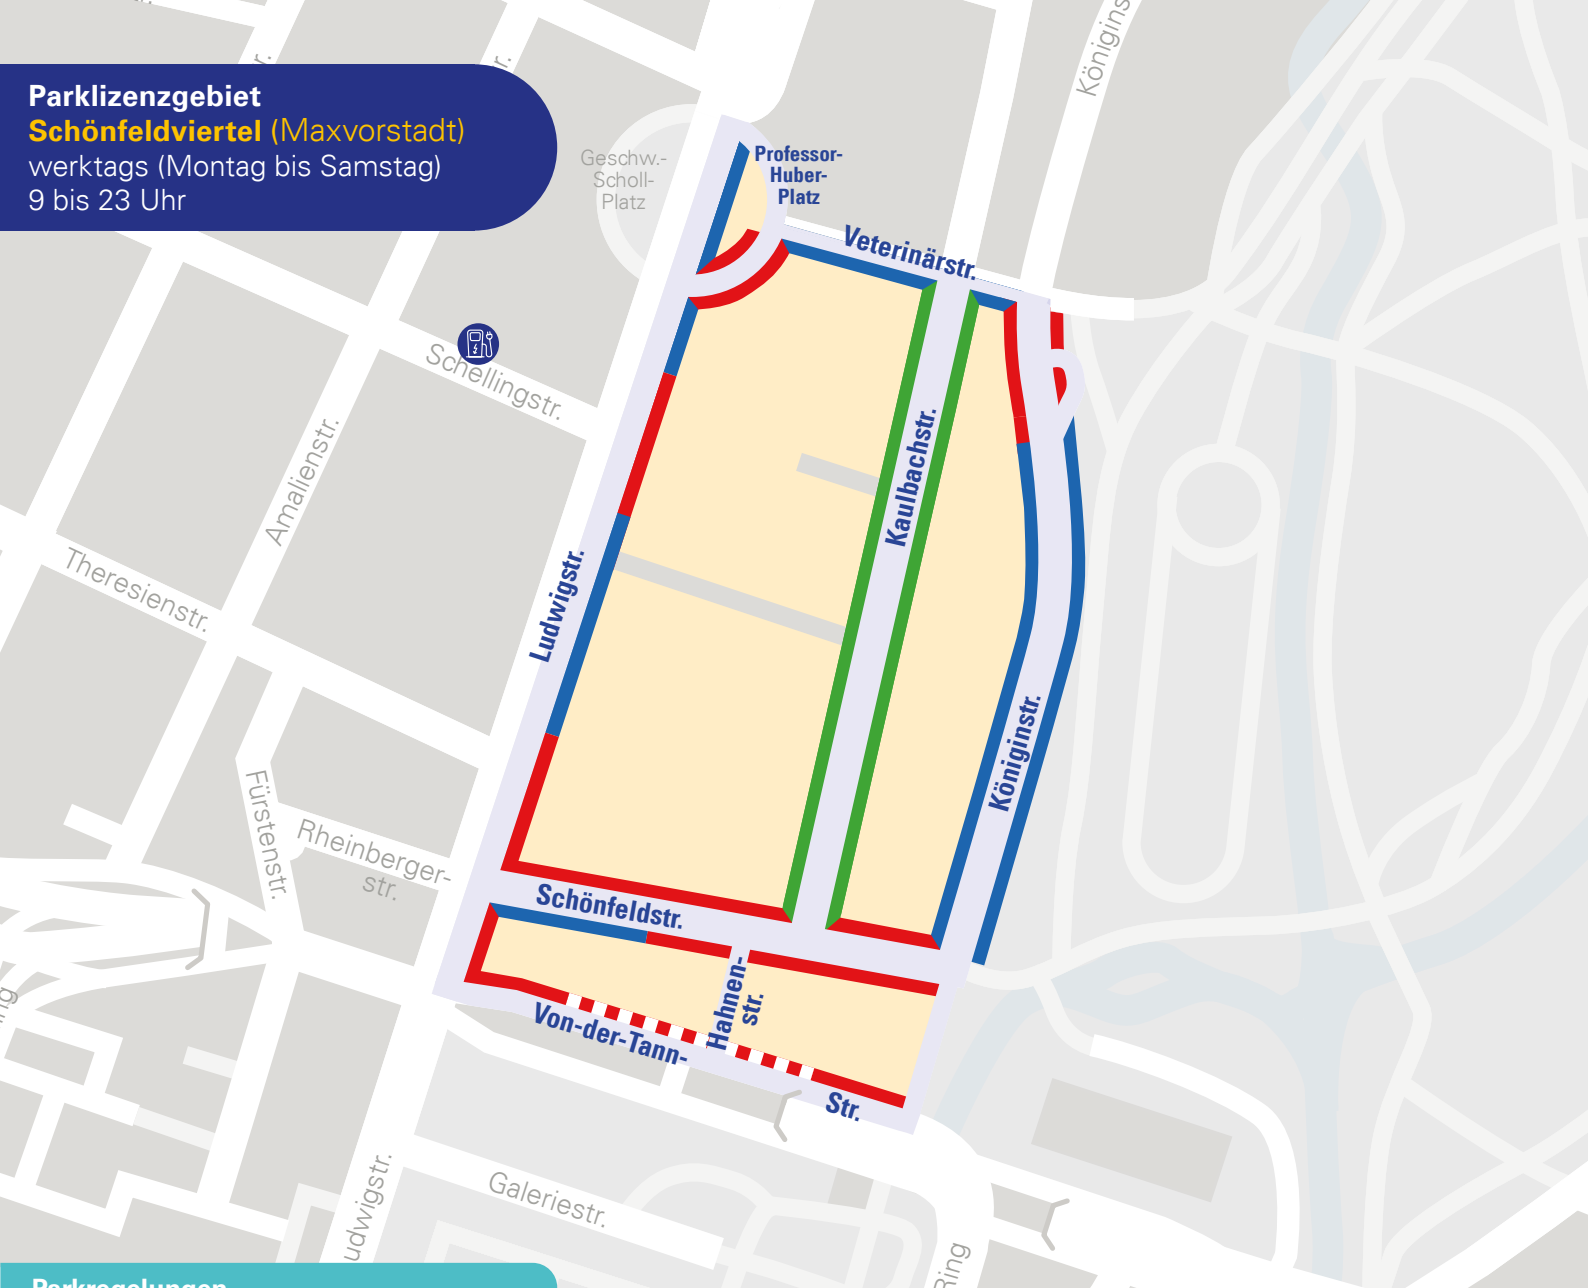

Parklizenzgebiet

Schönfeldviertel (Maxvorstadt)

werktags (Montag bis Samstag)

9 bis 23 Uhr

Parkregelungen

Mischparken

Freies Parken mit Lizenz und kostenpflichtiges Parken für Besucher*innen (2 Euro pro Stunde, 11 Euro pro Tag)