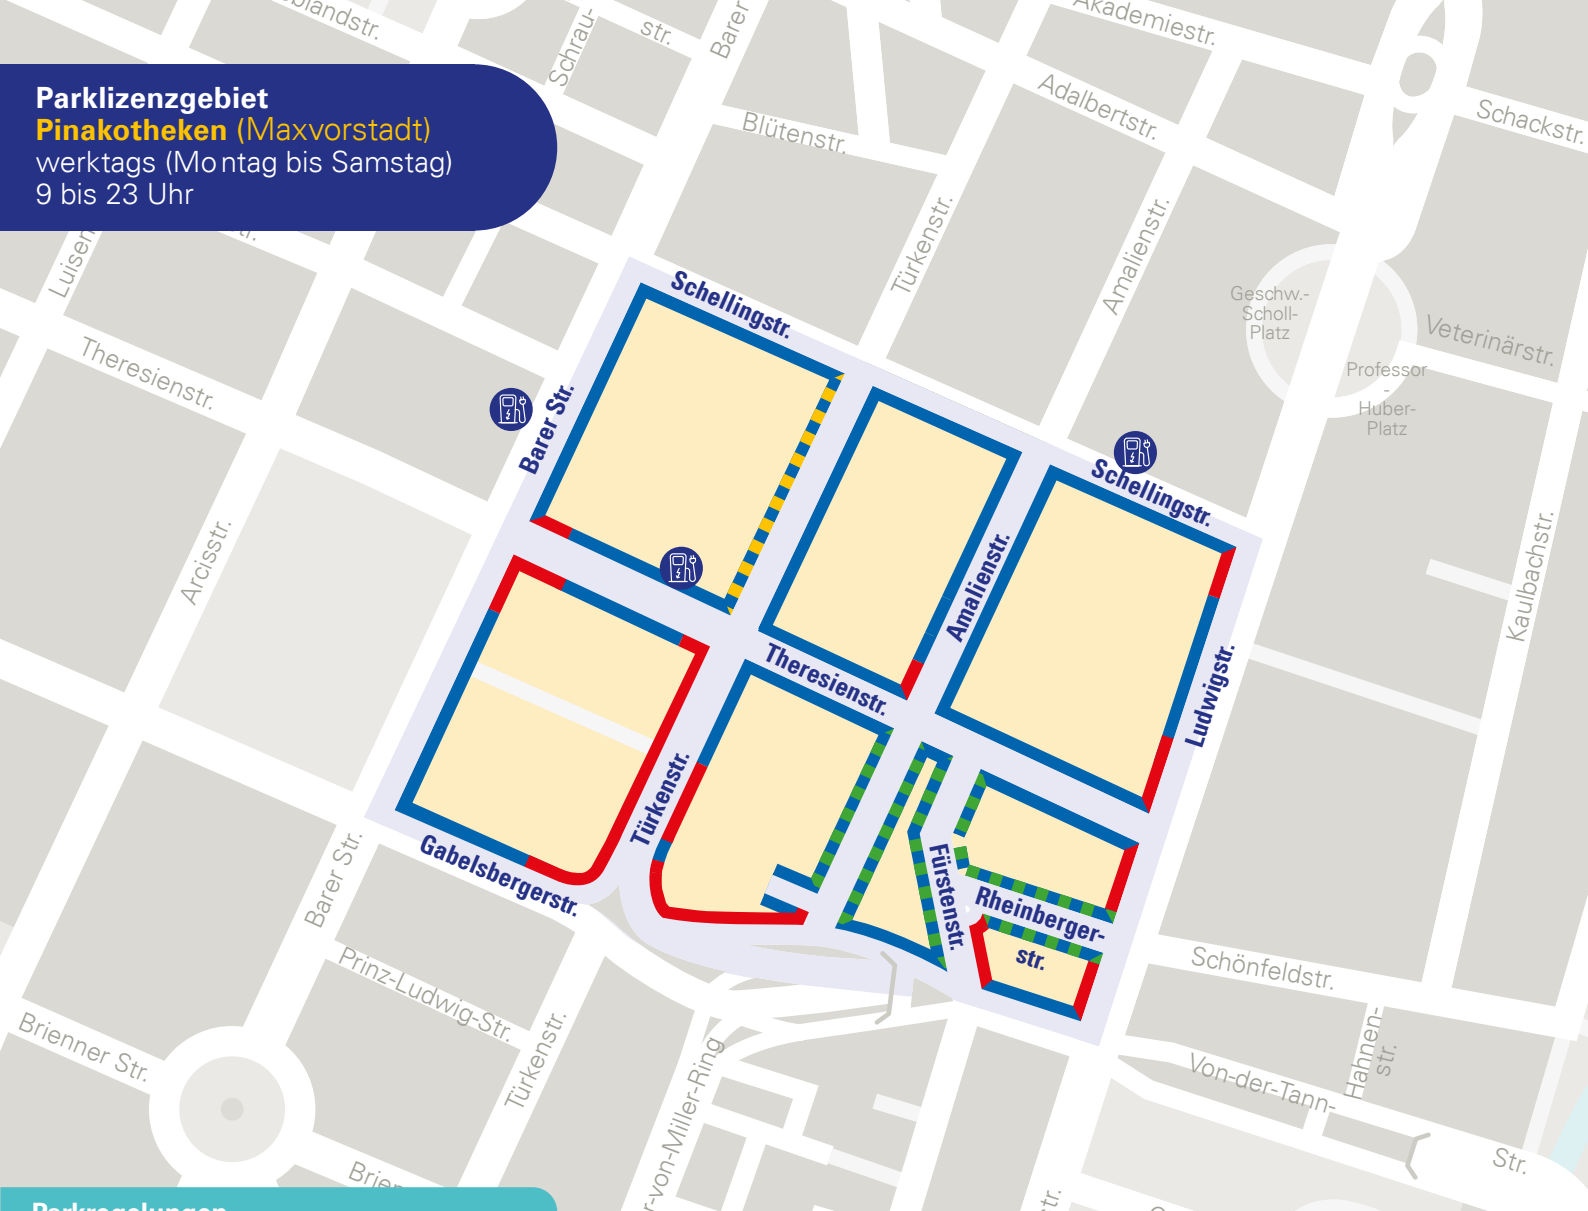

## Parklizenzgebiet

### Pinakotheken (Maxvorstadt)

werktags (Montag bis Samstag)  
9 bis 23 Uhr

## Parkregelungen