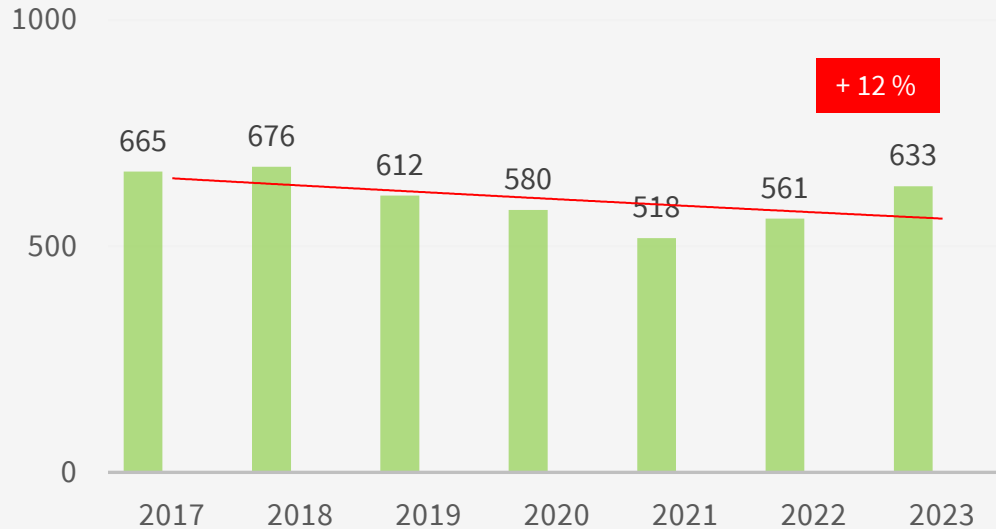

Verkehrsunfälle – Berg am Laim

Davon

Tote: 0

Personenschäden: 83

mit Fußgängern: 13

mit Radfahrern: 34

Schulwegunfälle: 1

VU mit Drogen: 2

VU mit Alkohol: 5