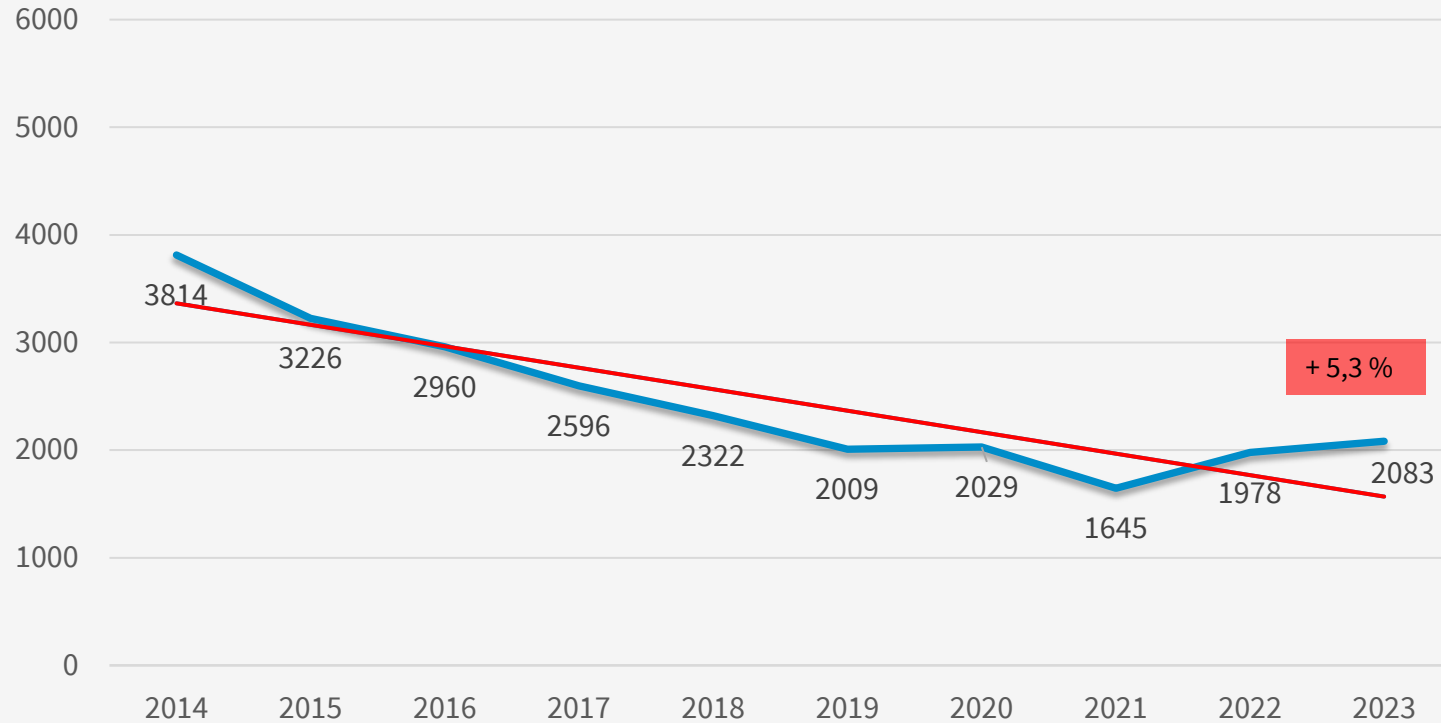

Polizeiliche Kriminalstatistik 2023

	Bayern	LH München	PI 24
Gesamtstraftaten	583.068	89.758	4.999 (+ 11,4 %)
Straftaten pro 100.000 Einwohner	4.361	5.934	3.997
Aufklärungsquote	65,2 %	62,2 %	63,3 %

Städtevergleich:
Köln: 11.538
Hamburg: 11.628
Frankfurt: 12.018

München ist nach wie vor die sicherste Großstadt Deutschlands

Berg am Laim - Gesamtstraf­taten