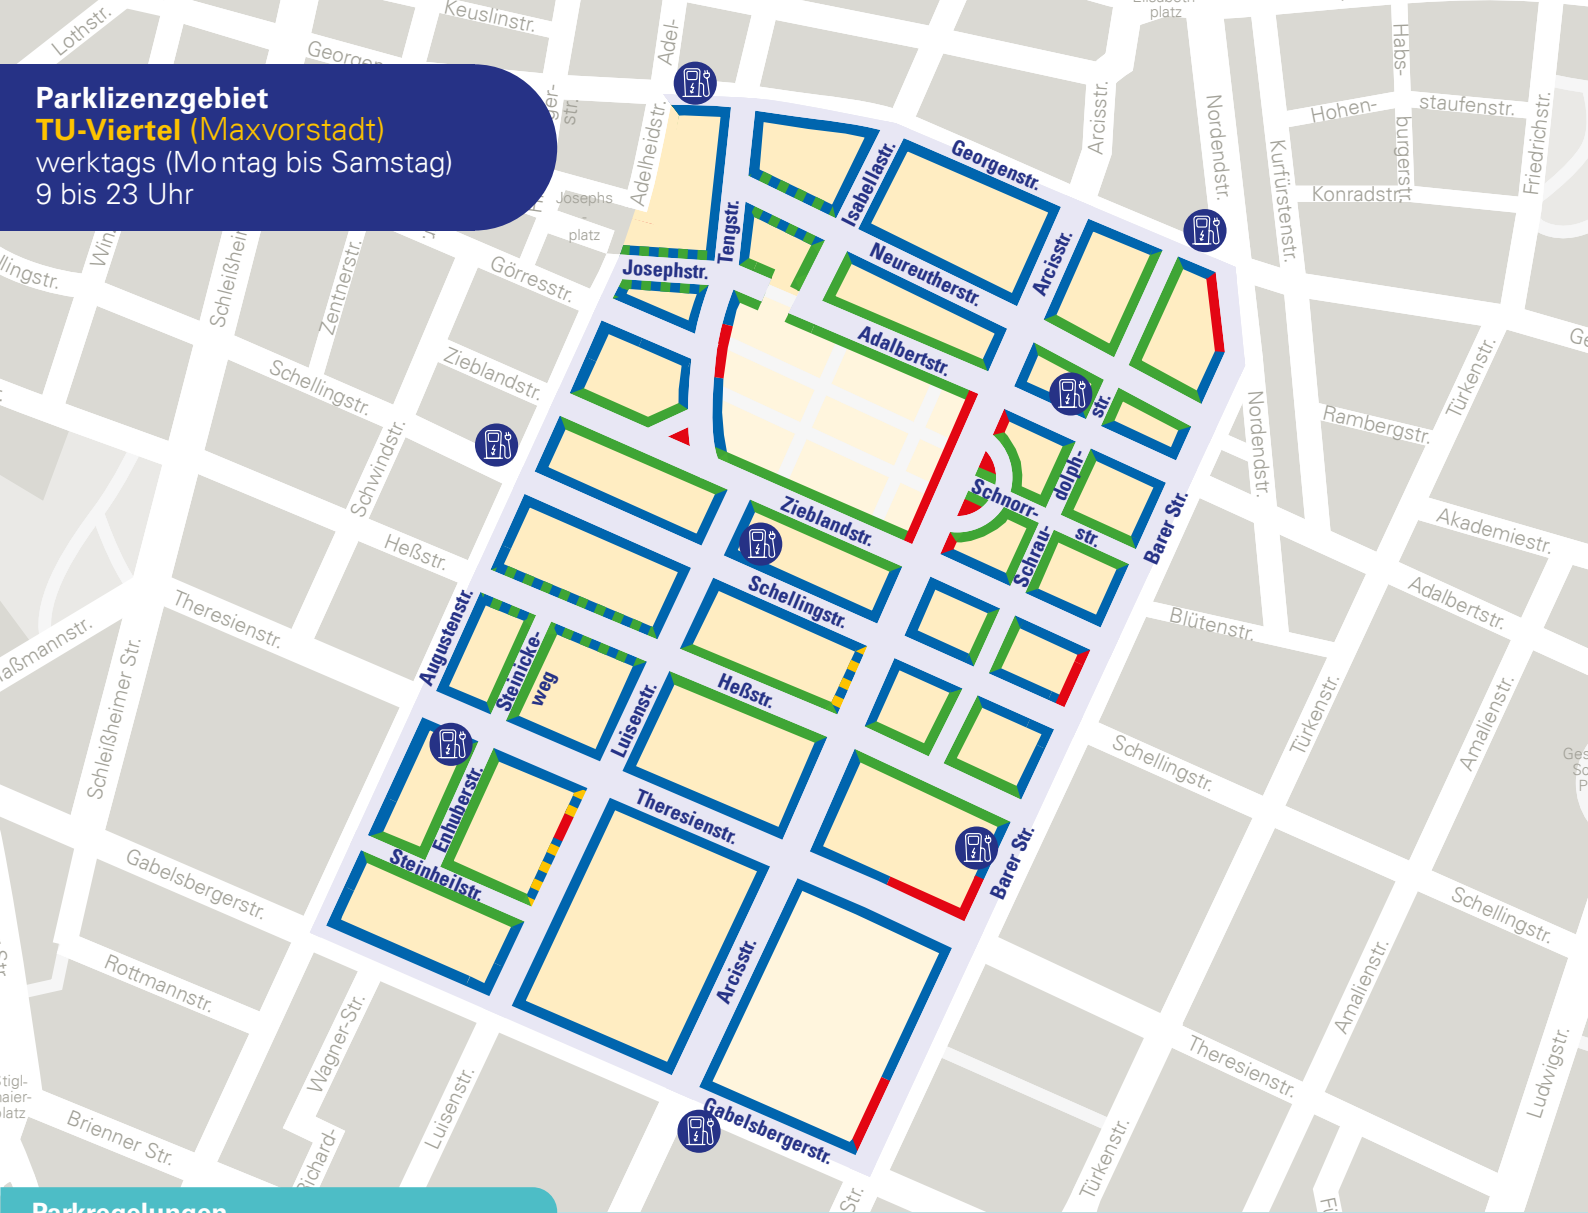

## Parklizenzgebiet

### TU-Viertel (Maxvorstadt)

werktags (Montag bis Samstag)  
9 bis 23 Uhr

## Parkregelungen