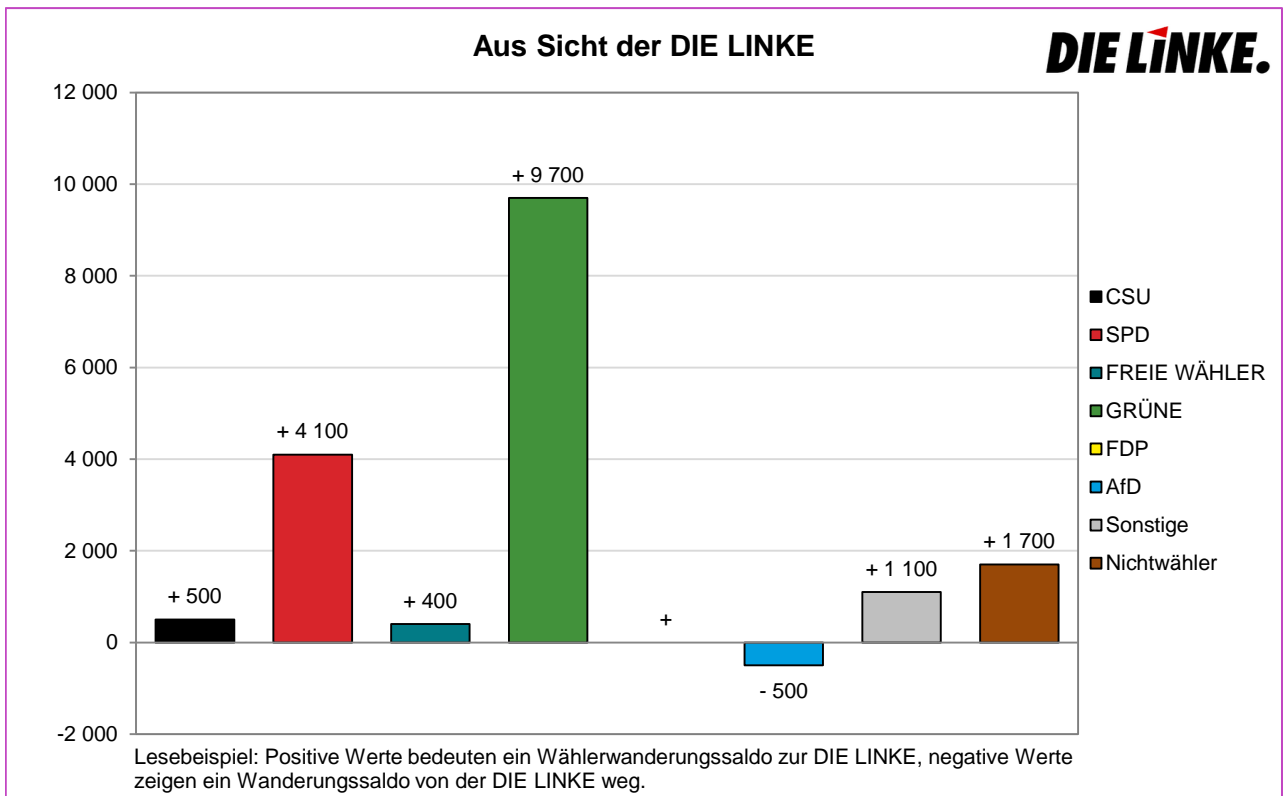

Wählerwanderungen bei der Bezirkswahl 2018 in München

Wählersalden aus Sicht der Parteien – Zweitstimmen – Amtliche Endergebnisse

© Statistisches Amt München

© Statistisches Amt München

Wählerwanderungen bei der Bezirkswahl 2018 in München

Wählersalden aus Sicht der Parteien – Zweitstimmen – Amtliche Endergebnisse

© Statistisches Amt München

© Statistisches Amt München

Wählerwanderungen bei der Bezirkswahl 2018 in München

Wählersalden aus Sicht der Parteien – Zweitstimmen – Amtliche Endergebnisse

© Statistisches Amt München

© Statistisches Amt München

Wählerwanderungen bei der Bezirkswahl 2018 in München

Wählersalden aus Sicht der Parteien – Zweitstimmen – Amtliche Endergebnisse

© Statistisches Amt München

© Statistisches Amt München

Wählerwanderungen bei der Bezirkswahl 2018 in München

Wählersalden aus Sicht der Parteien – Zweitstimmen – Amtliche Endergebnisse