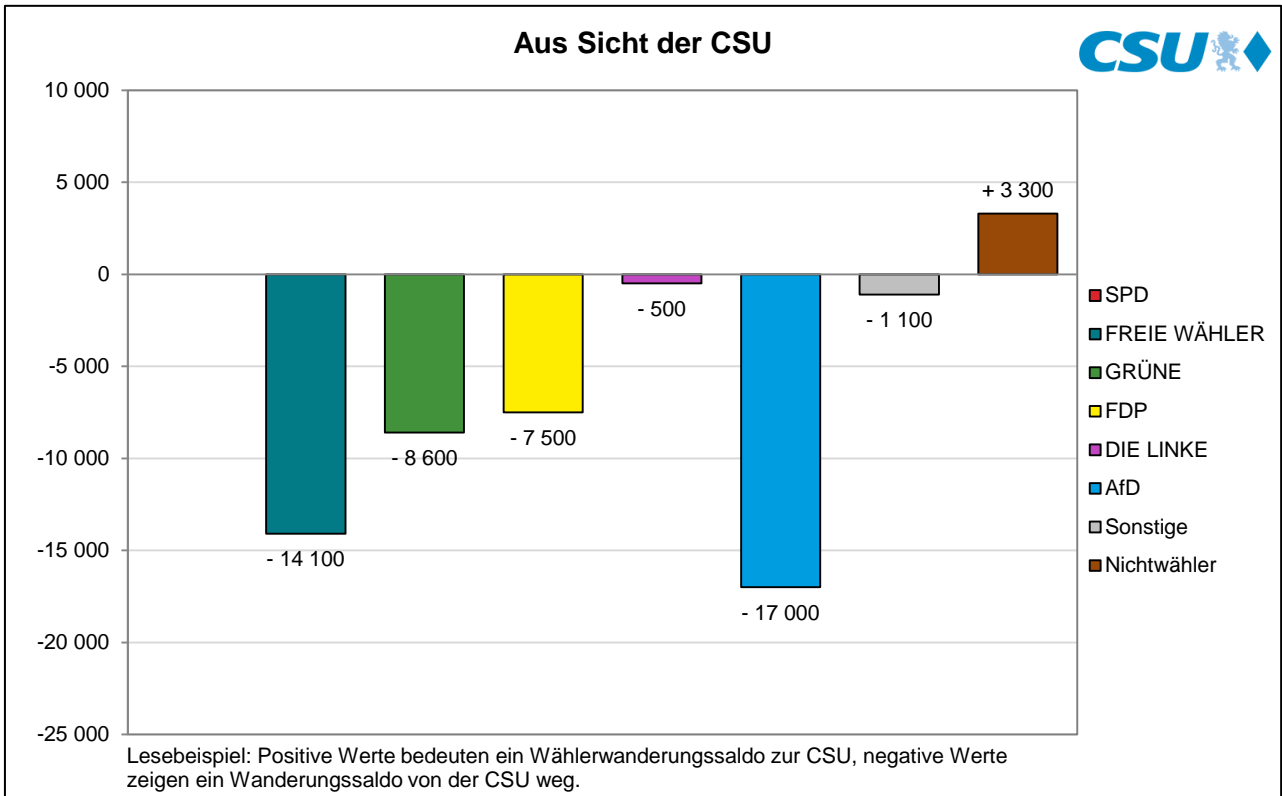

Wählerwanderungen bei der Bezirkswahl 2018 in München

Wählersalden aus Sicht der Parteien – Zweitstimmen – Amtliche Endergebnisse

© Statistisches Amt München

© Statistisches Amt München

Wählerwanderungen bei der Bezirkswahl 2018 in München

Wählersalden aus Sicht der Parteien – Zweitstimmen – Amtliche Endergebnisse

© Statistisches Amt München

© Statistisches Amt München

Wählerwanderungen bei der Bezirkswahl 2018 in München

Wählersalden aus Sicht der Parteien – Zweitstimmen – Amtliche Endergebnisse

© Statistisches Amt München

© Statistisches Amt München

Wählerwanderungen bei der Bezirkswahl 2018 in München

Wählersalden aus Sicht der Parteien – Zweitstimmen – Amtliche Endergebnisse

© Statistisches Amt München

© Statistisches Amt München

Wählerwanderungen bei der Bezirkswahl 2018 in München

Wählersalden aus Sicht der Parteien – Zweitstimmen – Amtliche Endergebnisse