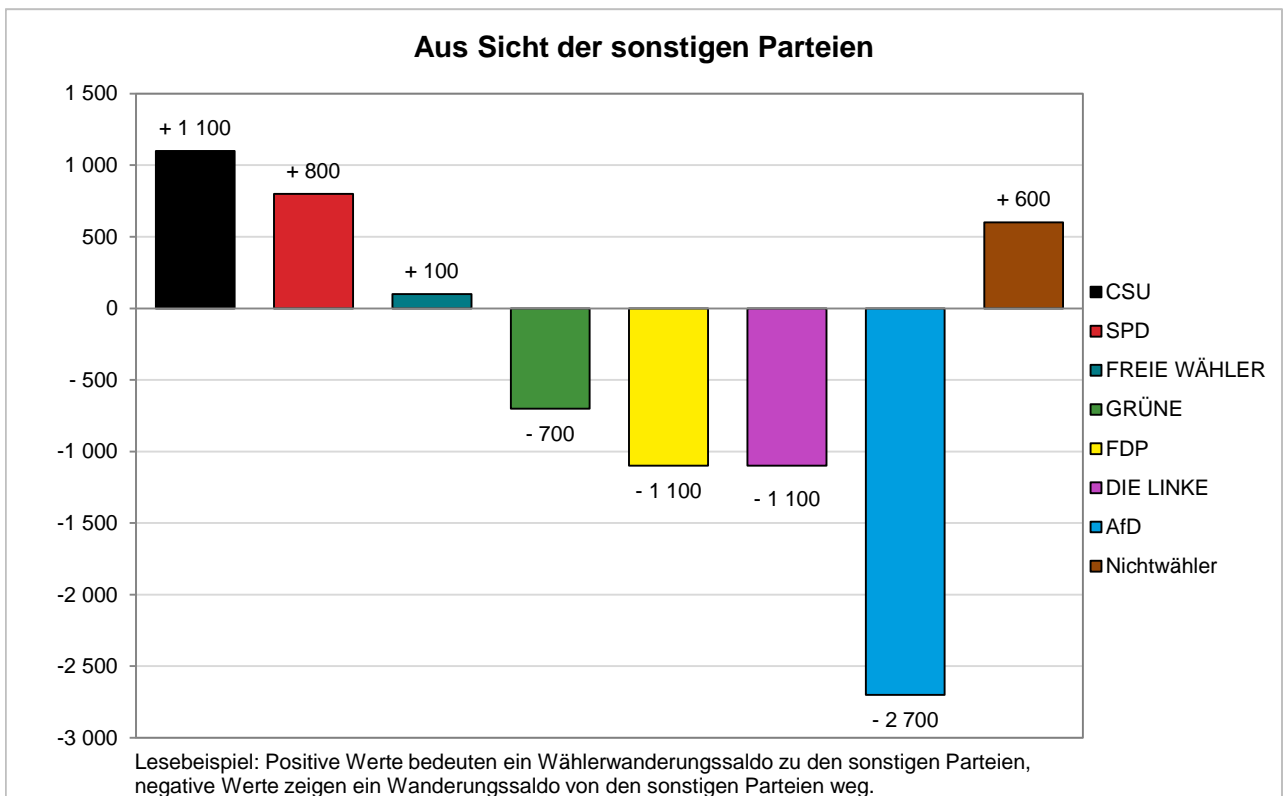

Wählerwanderungen bei der Bezirkswahl 2018 in München

Wählersalden aus Sicht der Parteien – Zweitstimmen – Amtliche Endergebnisse

© Statistisches Amt München

© Statistisches Amt München

Wählerwanderungen bei der Bezirkswahl 2018 in München

Wählersalden aus Sicht der Parteien – Zweitstimmen – Amtliche Endergebnisse

© Statistisches Amt München

© Statistisches Amt München

Wählerwanderungen bei der Bezirkswahl 2018 in München

Wählersalden aus Sicht der Parteien – Zweitstimmen – Amtliche Endergebnisse

© Statistisches Amt München

© Statistisches Amt München

Wählerwanderungen bei der Bezirkswahl 2018 in München

Wählersalden aus Sicht der Parteien – Zweitstimmen – Amtliche Endergebnisse

© Statistisches Amt München

© Statistisches Amt München

Wählerwanderungen bei der Bezirkswahl 2018 in München

Wählersalden aus Sicht der Parteien – Zweitstimmen – Amtliche Endergebnisse