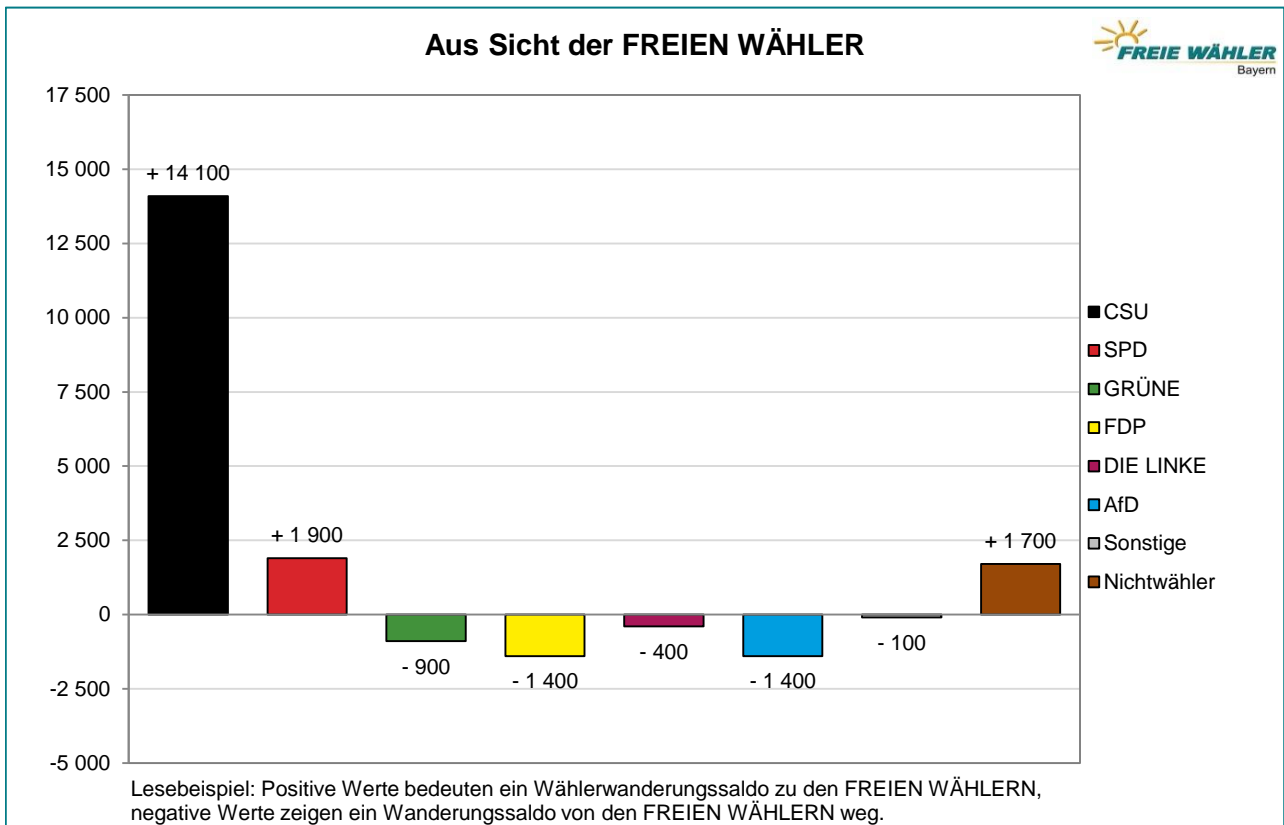

Wählerwanderungen bei der Bezirkswahl 2018 in München

Wählersalden aus Sicht der Parteien – Zweitstimmen – Amtliche Endergebnisse

© Statistisches Amt München

© Statistisches Amt München

Wählerwanderungen bei der Bezirkswahl 2018 in München

Wählersalden aus Sicht der Parteien – Zweitstimmen – Amtliche Endergebnisse

© Statistisches Amt München

© Statistisches Amt München

Wählerwanderungen bei der Bezirkswahl 2018 in München

Wählersalden aus Sicht der Parteien – Zweitstimmen – Amtliche Endergebnisse

© Statistisches Amt München

© Statistisches Amt München

Wählerwanderungen bei der Bezirkswahl 2018 in München

Wählersalden aus Sicht der Parteien – Zweitstimmen – Amtliche Endergebnisse

© Statistisches Amt München

© Statistisches Amt München

Wählerwanderungen bei der Bezirkswahl 2018 in München

Wählersalden aus Sicht der Parteien – Zweitstimmen – Amtliche Endergebnisse