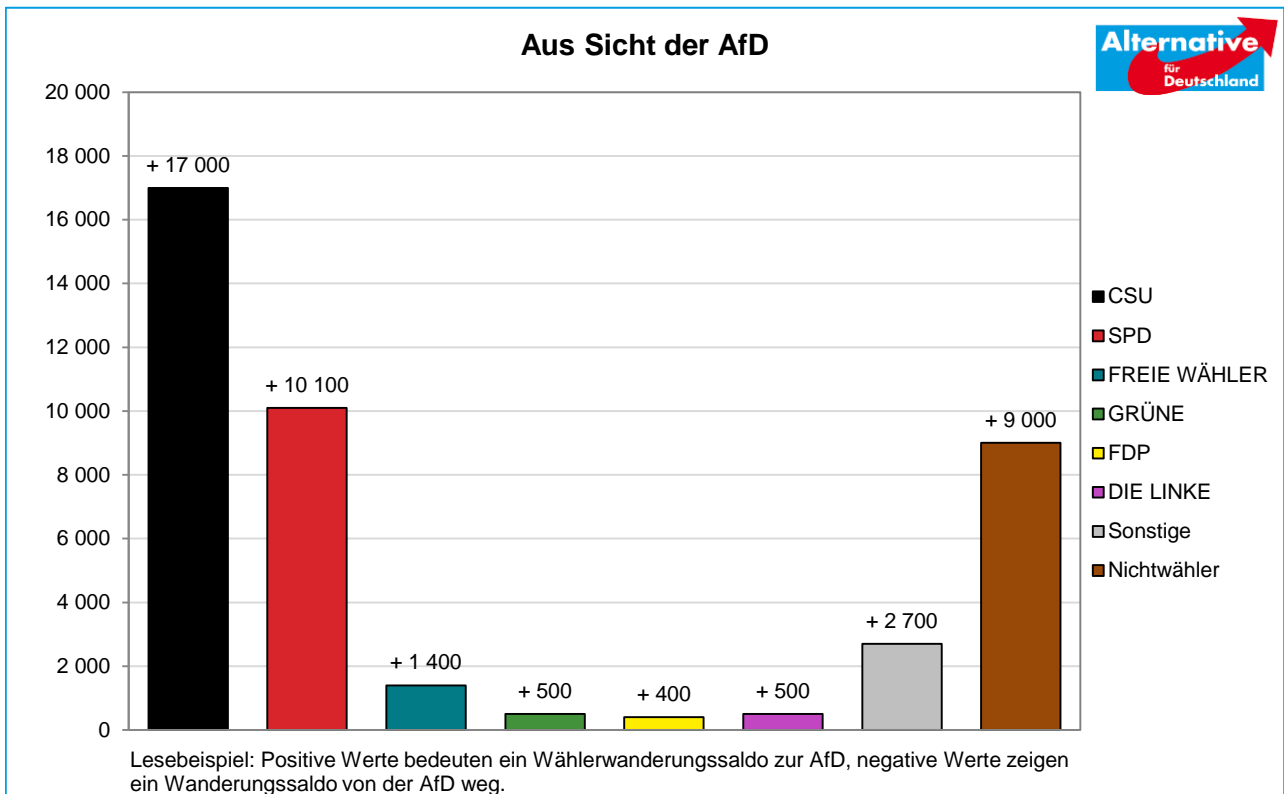

Wählerwanderungen bei der Bezirkswahl 2018 in München

Wählersalden aus Sicht der Parteien – Zweitstimmen – Amtliche Endergebnisse

© Statistisches Amt München

© Statistisches Amt München

Wählerwanderungen bei der Bezirkswahl 2018 in München

Wählersalden aus Sicht der Parteien – Zweitstimmen – Amtliche Endergebnisse

© Statistisches Amt München

© Statistisches Amt München

Wählerwanderungen bei der Bezirkswahl 2018 in München

Wählersalden aus Sicht der Parteien – Zweitstimmen – Amtliche Endergebnisse

© Statistisches Amt München

© Statistisches Amt München

Wählerwanderungen bei der Bezirkswahl 2018 in München

Wählersalden aus Sicht der Parteien – Zweitstimmen – Amtliche Endergebnisse

© Statistisches Amt München

© Statistisches Amt München

Wählerwanderungen bei der Bezirkswahl 2018 in München

Wählersalden aus Sicht der Parteien – Zweitstimmen – Amtliche Endergebnisse