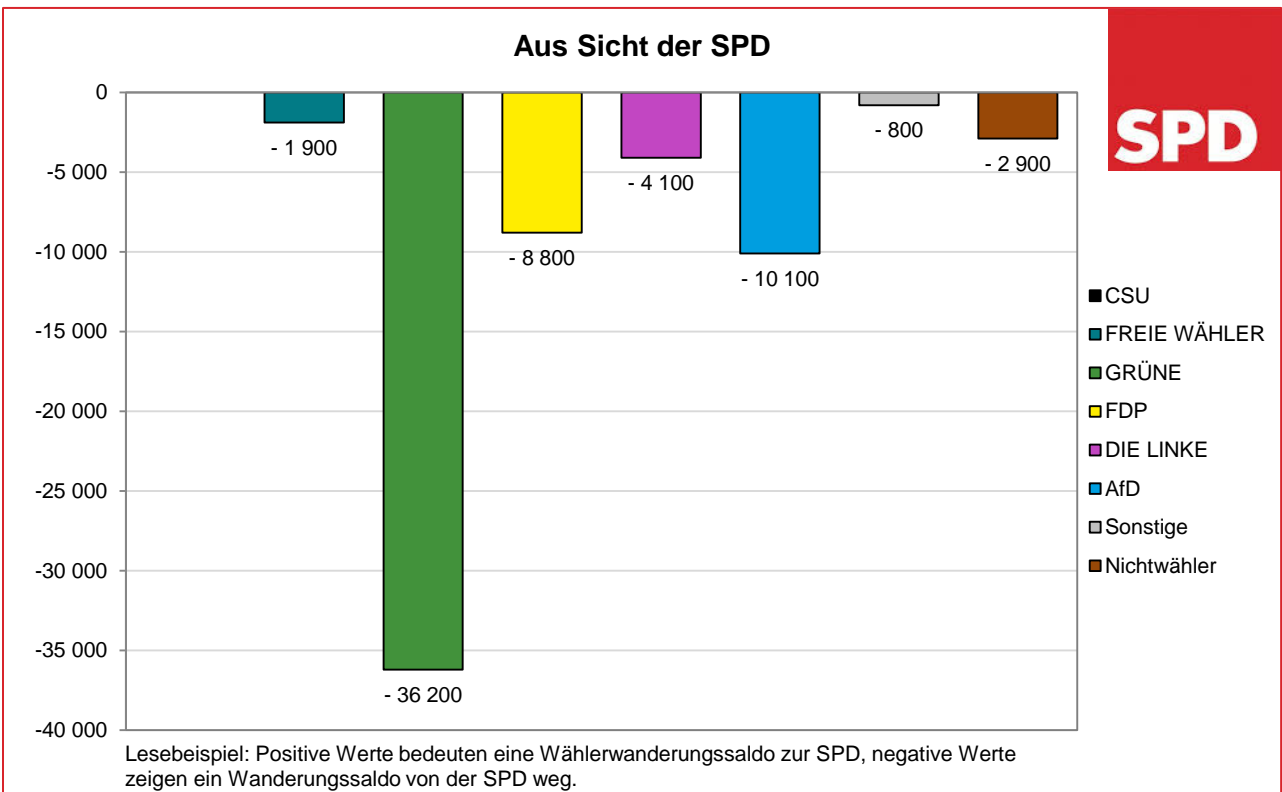

Wählerwanderungen bei der Bezirkswahl 2018 in München

Wählersalden aus Sicht der Parteien – Zweitstimmen – Amtliche Endergebnisse

© Statistisches Amt München

© Statistisches Amt München

Wählerwanderungen bei der Bezirkswahl 2018 in München

Wählersalden aus Sicht der Parteien – Zweitstimmen – Amtliche Endergebnisse

© Statistisches Amt München

© Statistisches Amt München

Wählerwanderungen bei der Bezirkswahl 2018 in München

Wählersalden aus Sicht der Parteien – Zweitstimmen – Amtliche Endergebnisse

© Statistisches Amt München

© Statistisches Amt München

Wählerwanderungen bei der Bezirkswahl 2018 in München

Wählersalden aus Sicht der Parteien – Zweitstimmen – Amtliche Endergebnisse

© Statistisches Amt München

© Statistisches Amt München

Wählerwanderungen bei der Bezirkswahl 2018 in München

Wählersalden aus Sicht der Parteien – Zweitstimmen – Amtliche Endergebnisse