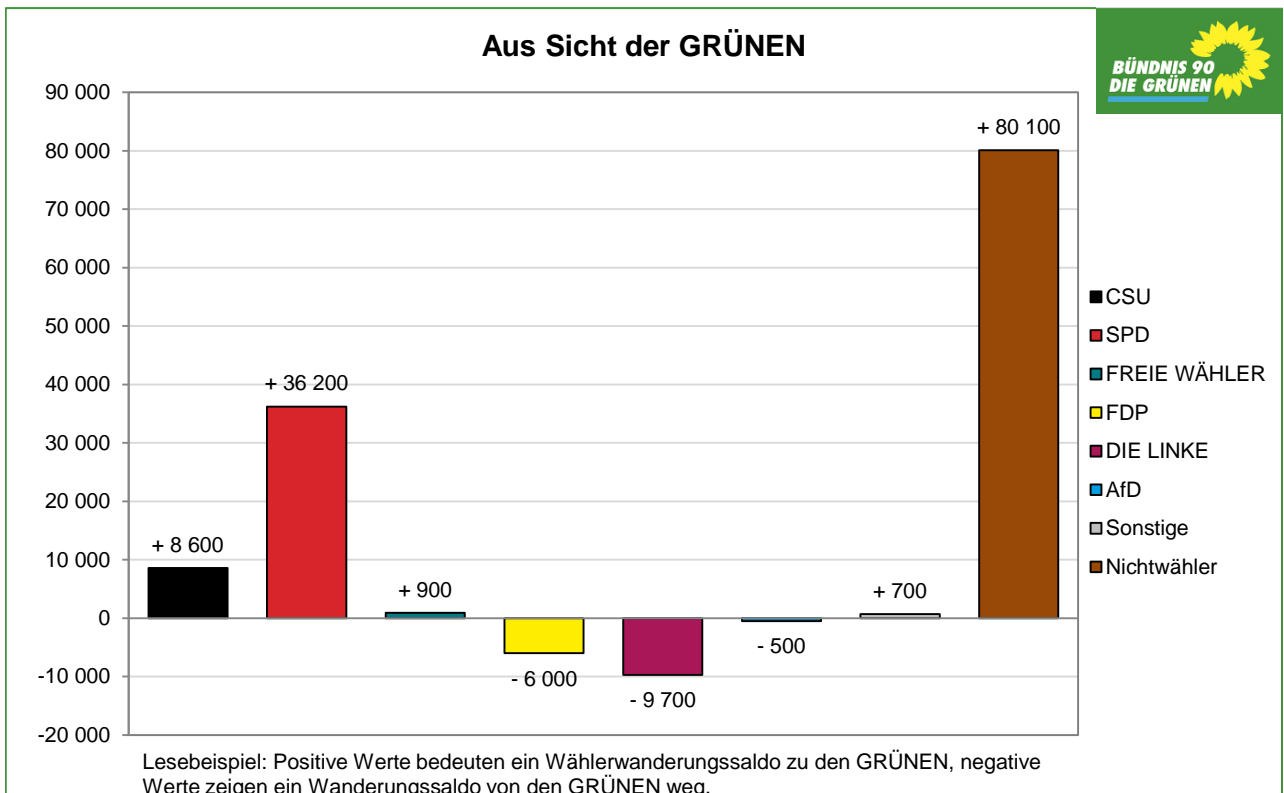

Wählerwanderungen bei der Bezirkswahl 2018 in München

Wählersalden aus Sicht der Parteien – Zweitstimmen – Amtliche Endergebnisse

© Statistisches Amt München

© Statistisches Amt München

Wählerwanderungen bei der Bezirkswahl 2018 in München

Wählersalden aus Sicht der Parteien – Zweitstimmen – Amtliche Endergebnisse

© Statistisches Amt München

© Statistisches Amt München

Wählerwanderungen bei der Bezirkswahl 2018 in München

Wählersalden aus Sicht der Parteien – Zweitstimmen – Amtliche Endergebnisse

© Statistisches Amt München

© Statistisches Amt München

Wählerwanderungen bei der Bezirkswahl 2018 in München

Wählersalden aus Sicht der Parteien – Zweitstimmen – Amtliche Endergebnisse

© Statistisches Amt München

© Statistisches Amt München

Wählerwanderungen bei der Bezirkswahl 2018 in München

Wählersalden aus Sicht der Parteien – Zweitstimmen – Amtliche Endergebnisse