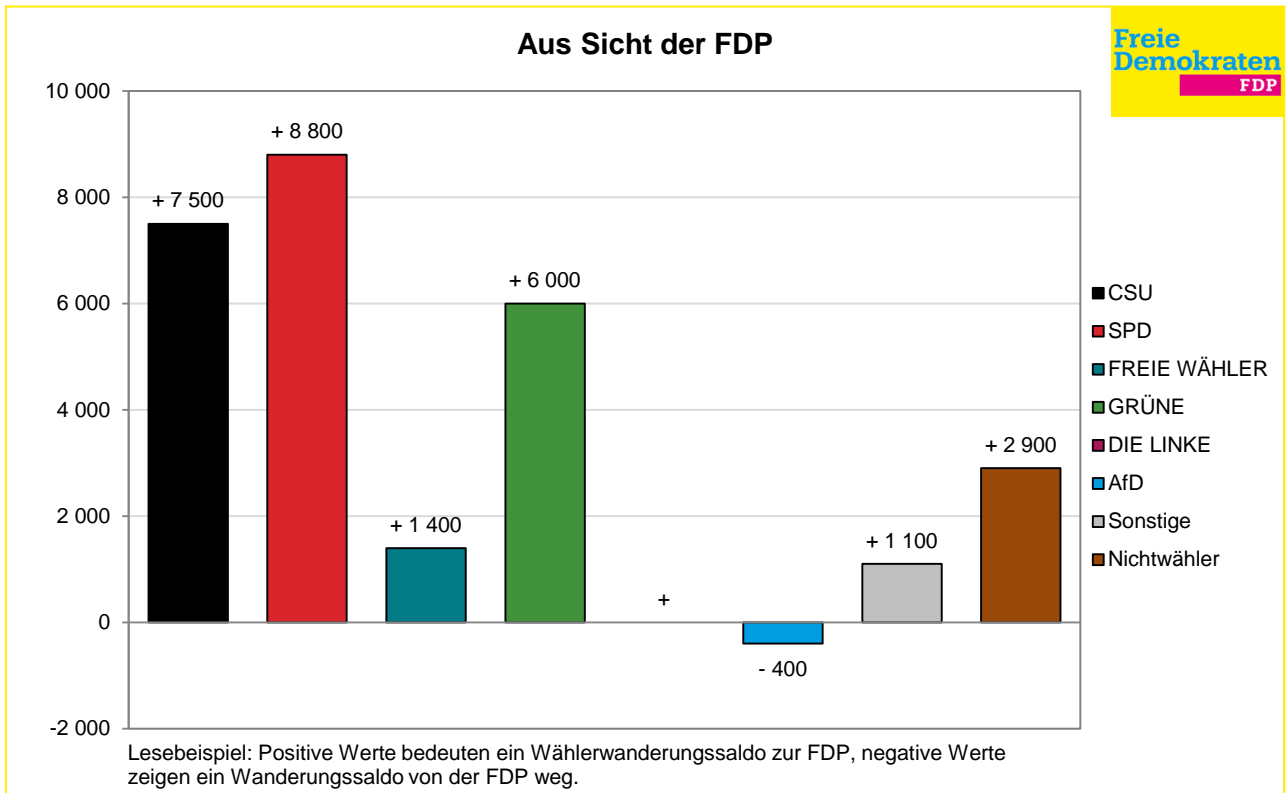

Wählerwanderungen bei der Bezirkswahl 2018 in München

Wählersalden aus Sicht der Parteien – Zweitstimmen – Amtliche Endergebnisse

© Statistisches Amt München

© Statistisches Amt München

Wählerwanderungen bei der Bezirkswahl 2018 in München

Wählersalden aus Sicht der Parteien – Zweitstimmen – Amtliche Endergebnisse

© Statistisches Amt München

© Statistisches Amt München

Wählerwanderungen bei der Bezirkswahl 2018 in München

Wählersalden aus Sicht der Parteien – Zweitstimmen – Amtliche Endergebnisse

© Statistisches Amt München

© Statistisches Amt München

Wählerwanderungen bei der Bezirkswahl 2018 in München

Wählersalden aus Sicht der Parteien – Zweitstimmen – Amtliche Endergebnisse

© Statistisches Amt München

© Statistisches Amt München

Wählerwanderungen bei der Bezirkswahl 2018 in München

Wählersalden aus Sicht der Parteien – Zweitstimmen – Amtliche Endergebnisse