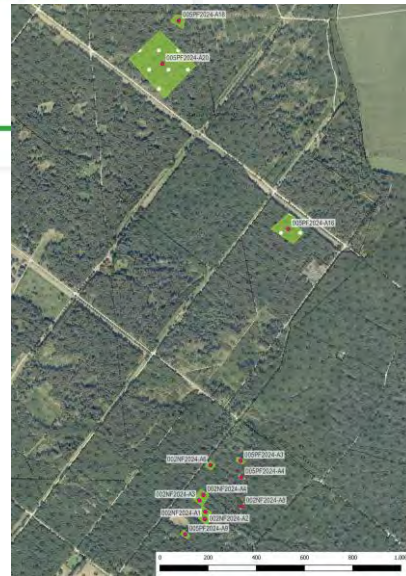

Ziel erreicht

Lokal

Waldumbau im Forstenrieder Park –  
2. Pflanzung Frühjahr 2024

Ziel erreicht

# Waldumbau im Forstenrieder Park

Waldumbau im Forstenrieder Park – Herbstpflanzung 2023

Ziel erreicht

Waldumbau im Forstenrieder Park – Frühjahrspflanzung 2024

Ziel erreicht

Waldumbau im Forstenrieder Park – 2. Pflanzung Frühjahr 2024