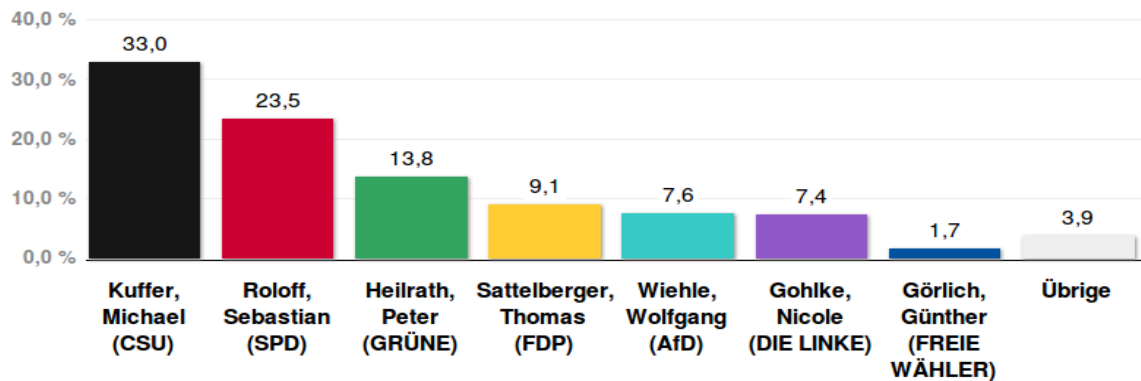

Bundestagswahl 2017 – Wahlergebnisse

Erststimmen – Amtliche Endergebnisse

Stand der Daten:
27.09.2017, 11:28 Uhr

Wahlkreis 219 München-Süd

Stimmenanteile Bundestagswahl 2017

Quelle: LH München, Kreisverwaltungsreferat - Wahlamt.

Gewinne und Verluste gegenüber der Bundestagswahl 2013

Quelle: LH München, Kreisverwaltungsreferat - Wahlamt.