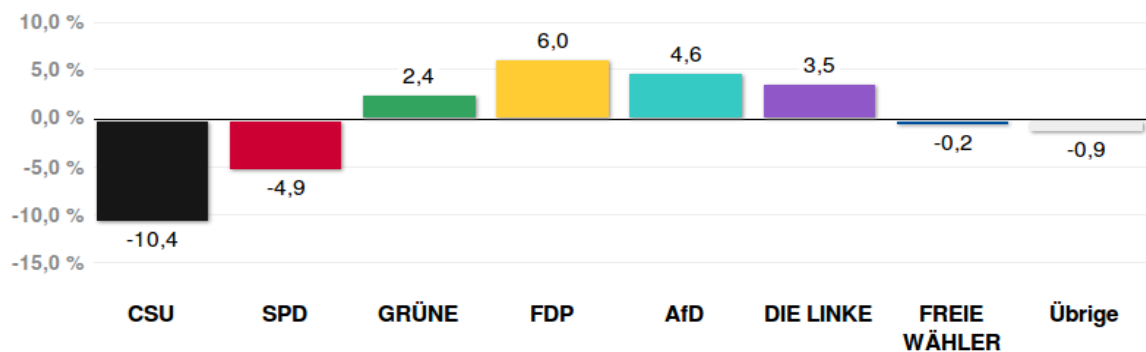

Bundestagswahl 2017 – Wahlergebnisse

Erststimmen – Amtliche Endergebnisse

Stand der Daten:
27.09.2017, 11:28 Uhr

Wahlkreis 219 München-Süd

Stimmenanteile Bundestagswahl 2017

Quelle: LH München, Kreisverwaltungsreferat - Wahlamt.

Gewinne und Verluste gegenüber der Bundestagswahl 2013

Quelle: LH München, Kreisverwaltungsreferat - Wahlamt.