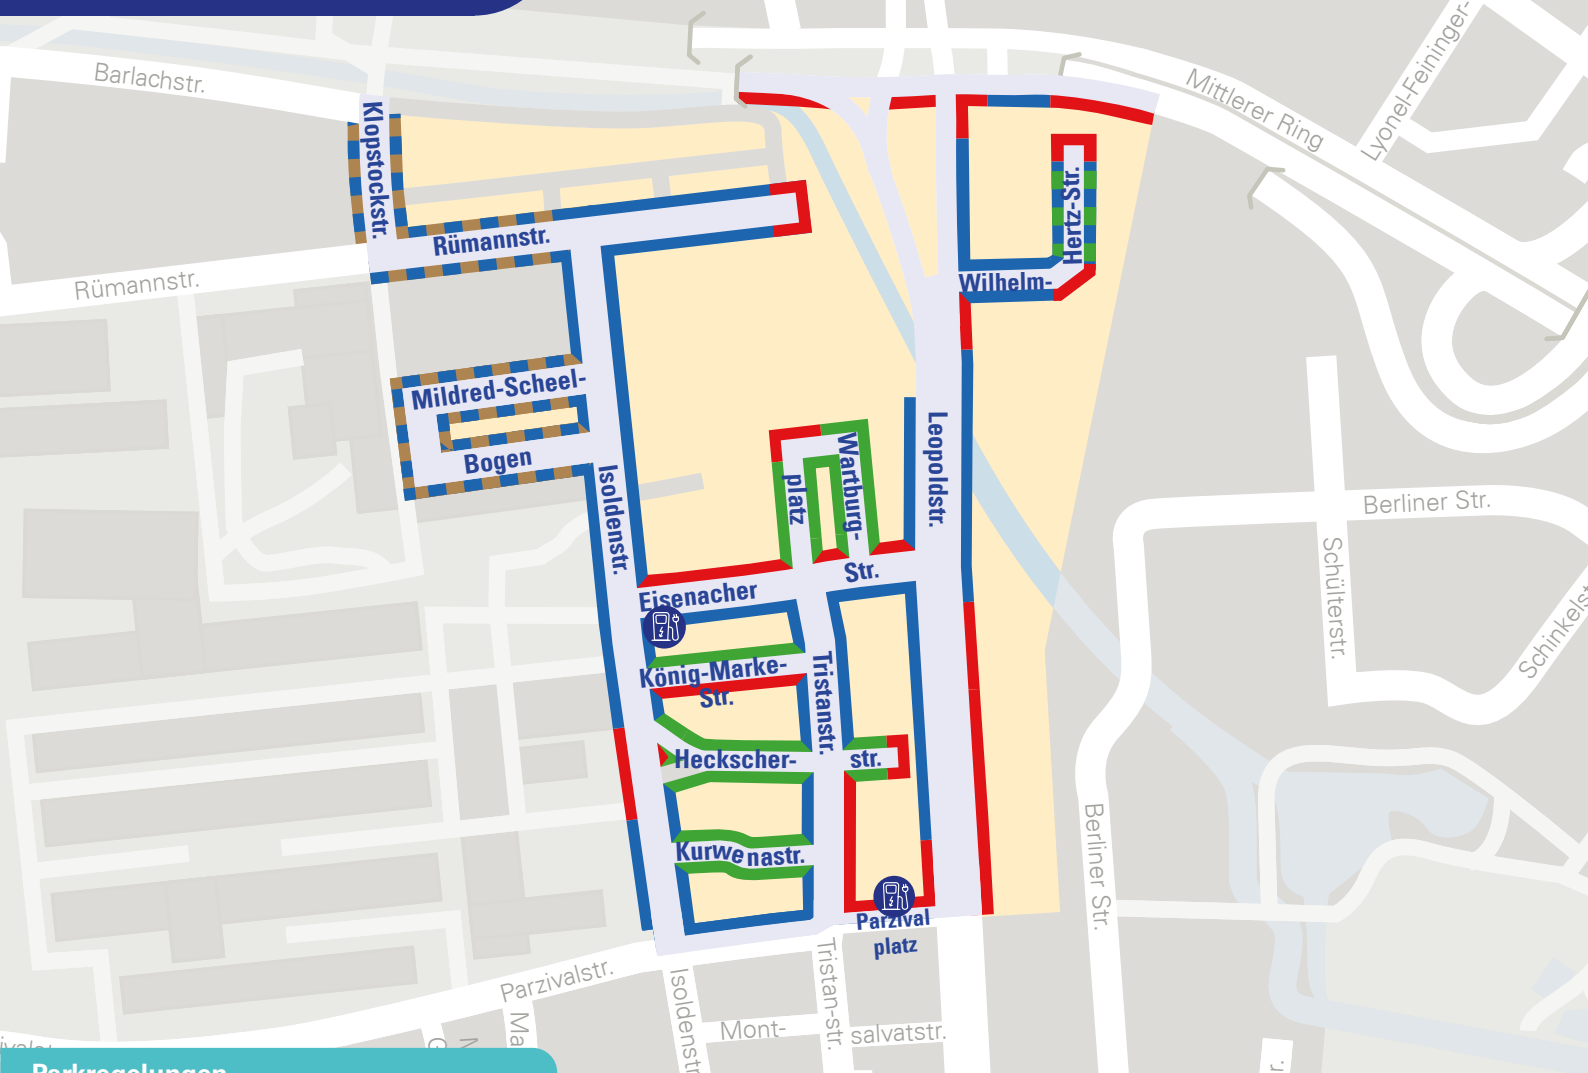

Parklizenzgebiet

Tristanstraße (Schwabing)

werktags (Montag bis Samstag)
9 bis 23 Uhr

Parkregelungen

Bewohnerparken

Parken ist nur mit Lizenz für Bewohner*innen erlaubt (30 Euro pro Jahr)

Mischparken

Freies Parken mit Lizenz und kostenpflichtiges Parken für Besucher*innen (2 Euro pro Stunde, 11 Euro pro Tag)

Mischparken mit Parkscheibe

Freies Parken mit Lizenz

Misch-/Bewohnerparken

9 bis 18 Uhr Mischparken, ab 18 Uhr Bewohnerparken

E-Ladesäule

Halt- und Parkverbot

Maßgebend sind die Verkehrszeichen vor Ort (Stand: März 2023)