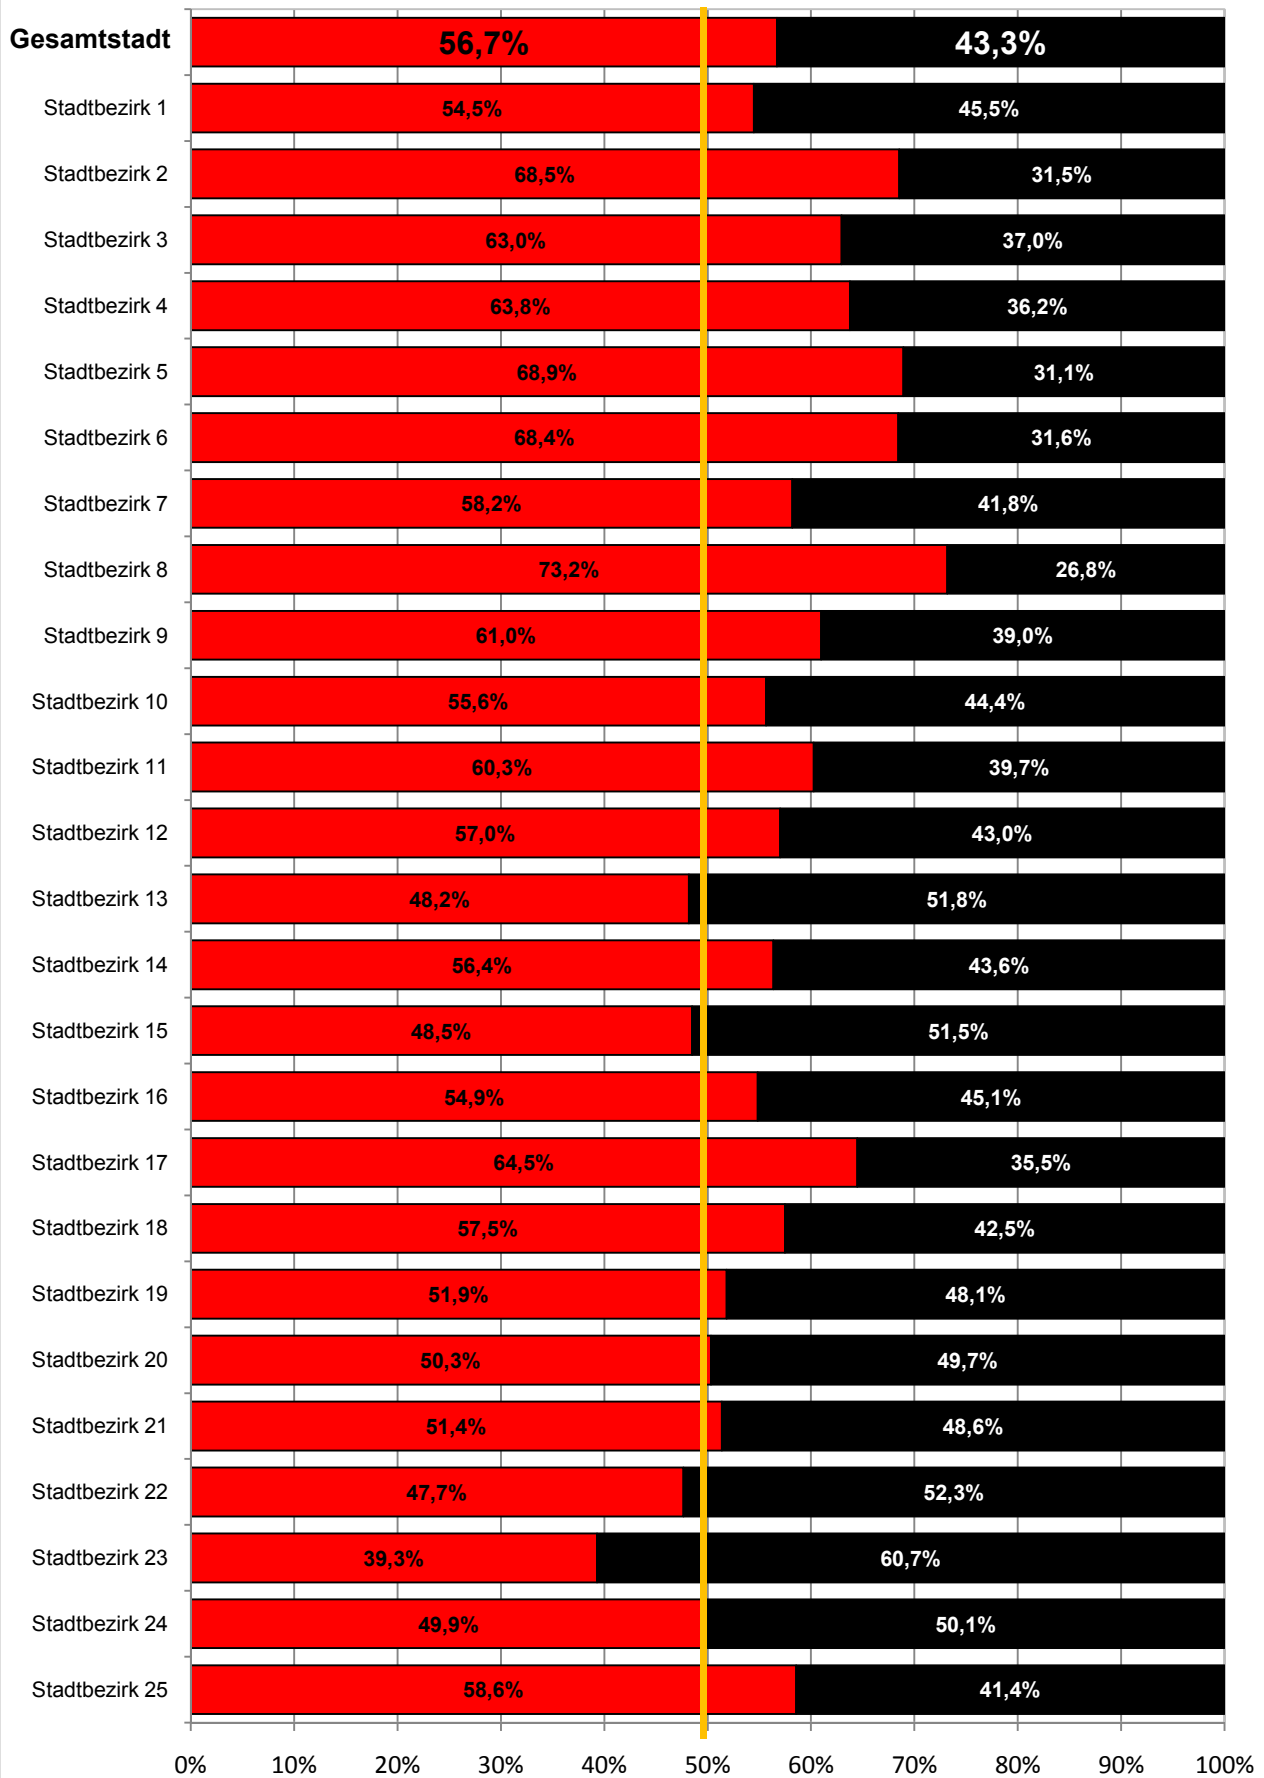

Amtliche Wahlergebnisse in den Stadtbezirken Oberbürgermeister- Stichwahl 2014

■ SPD
■ CSU

©Statistisches Amt München