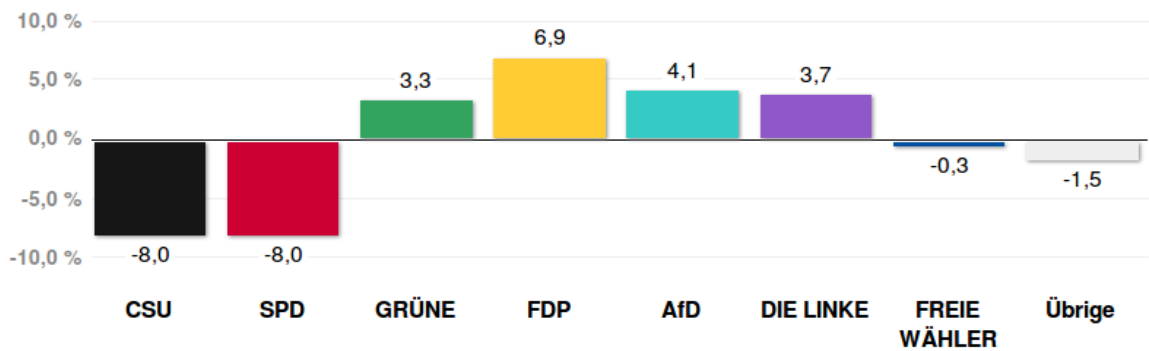

Quelle: LH München, Kreisverwaltungsreferat - Wahlamt.