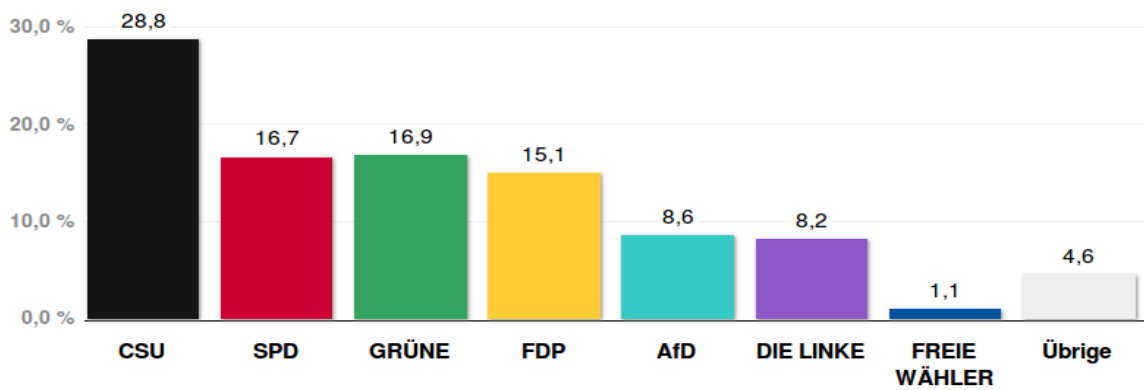

# Bundestagswahl 2017 – Wahlergebnisse

Zweitstimmen – Amtliche Endergebnisse

## Wahlkreis 217 München-Nord

### Stimmenanteile Bundestagswahl 2017

Quelle: LH München, Kreisverwaltungsreferat - Wahlamt.