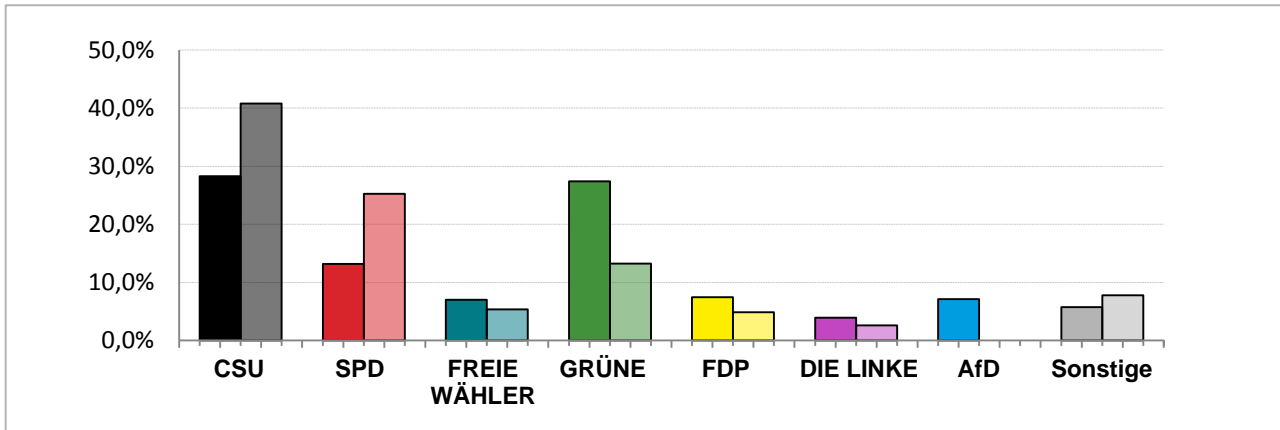

Bezirkswahl 2018 – Wahlergebnisse

Stimmkreis 106 München-Pasing

Stimmenanteile Bezirkswahl 2018 und 2013

Erststimmen – Amtliche Endergebnisse