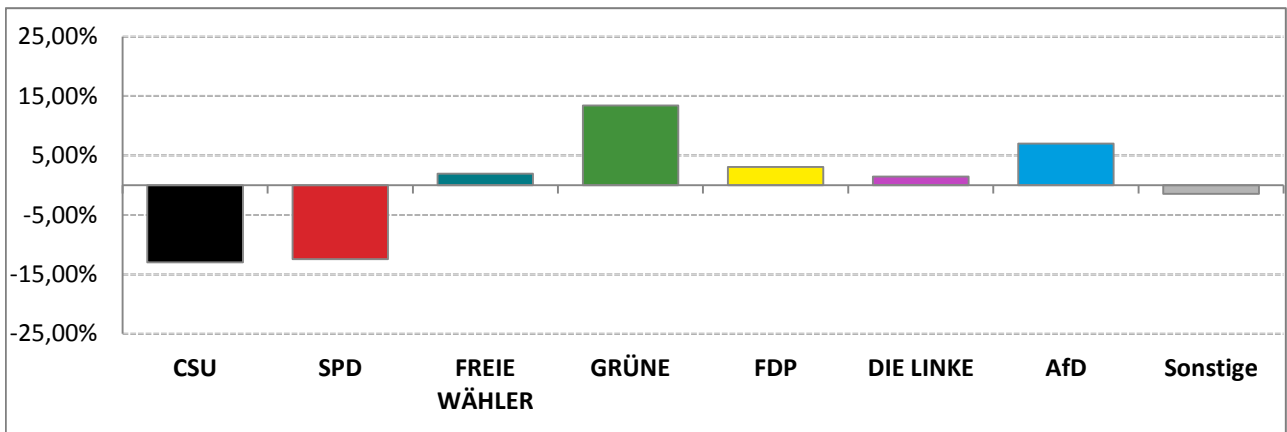

Zweitstimmen – Amtliche Endergebnisse