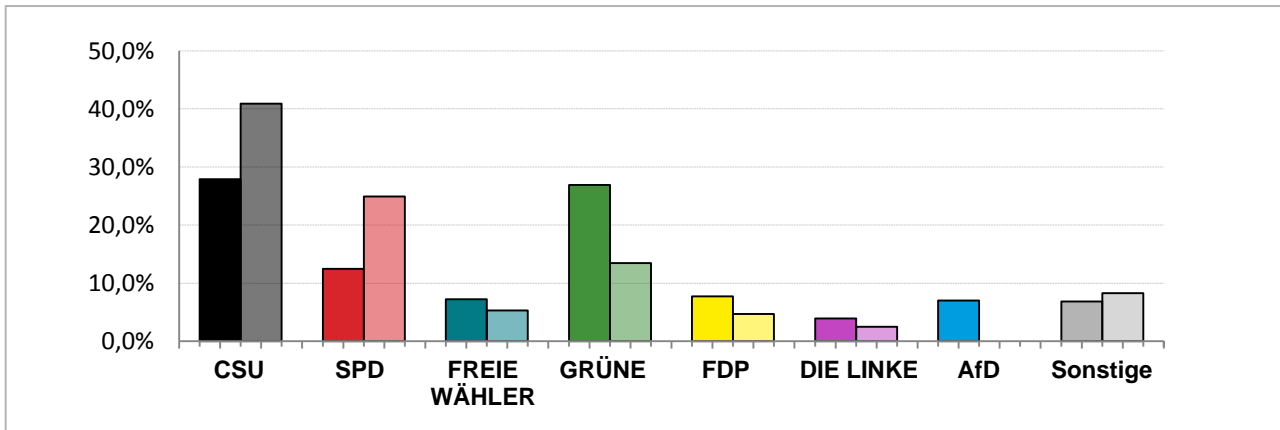

Zweitstimmen – Amtliche Endergebnisse