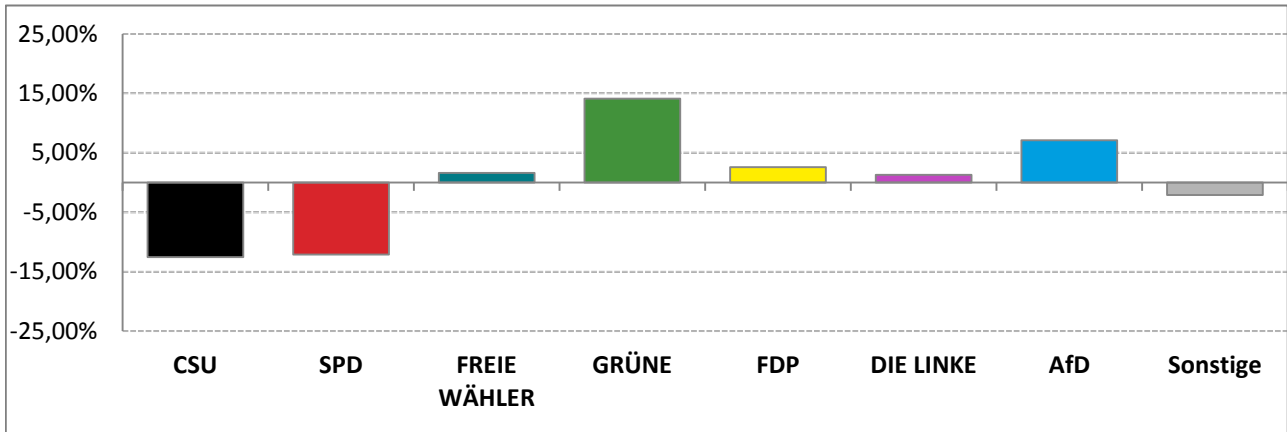

Bezirkswahl 2018 – Wahlergebnisse

Stimmkreis 106 München-Pasing

Gewinne und Verluste gegenüber der Bezirkswahl 2013

Erststimmen – Amtliche Endergebnisse