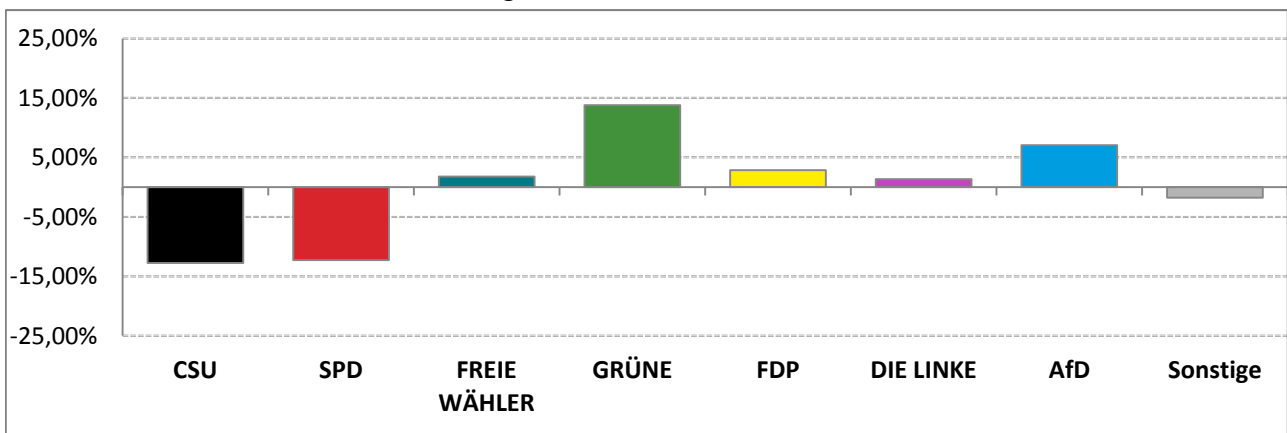

Gesamtstimmen – Amtliche Endergebnisse

© Statistisches Amt München