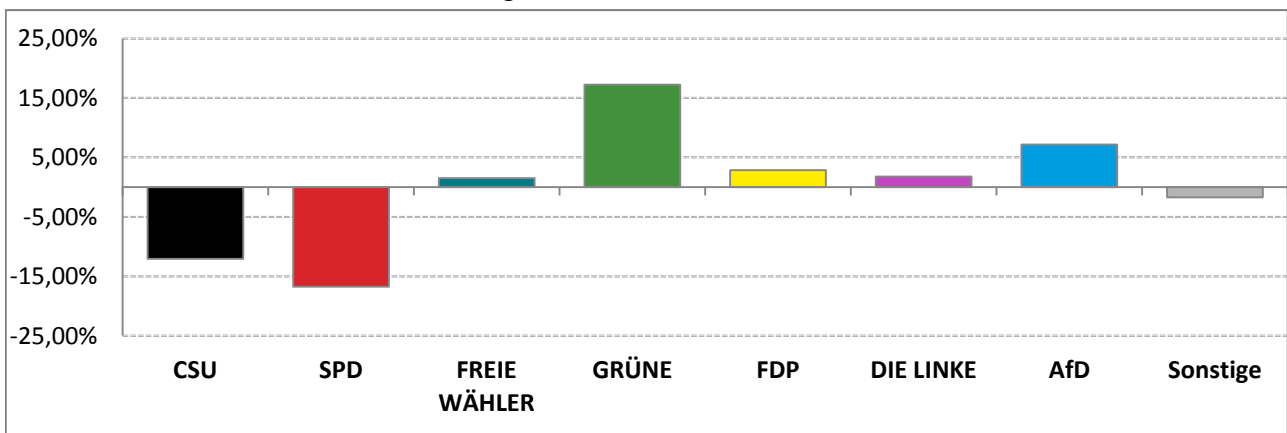

© Statistisches Amt München

dunkler Farbton: Stimmenanteile in der aktuellen Landtagswahl 2018
heller Farbton: Stimmenanteile in der vorherigen Landtagswahl 2013

Landtagswahl 2018 – Wahlergebnisse

Stimmkreis 106 München-Pasing

Gewinne und Verluste gegenüber der Landtagswahl 2013

Erststimmen – Amtliche Endergebnisse

Zweitstimmen – Amtliche Endergebnisse

Gesamtstimmen – Amtliche Endergebnisse

© Statistisches Amt München