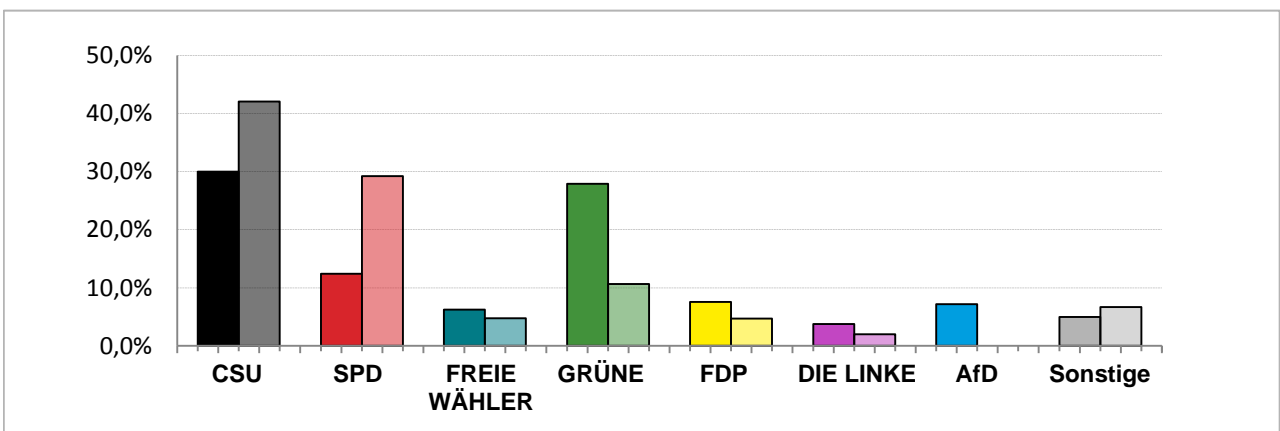

Landtagswahl 2018 – Wahlergebnisse

Stimmkreis 106 München-Pasing

Stimmenanteile Landtagswahl 2018 und 2013

Erststimmen – Amtliche Endergebnisse

Zweitstimmen – Amtliche Endergebnisse

Gesamtstimmen – Amtliche Endergebnisse

© Statistisches Amt München

dunkler Farbton: Stimmenanteile in der aktuellen Landtagswahl 2018
heller Farbton: Stimmenanteile in der vorherigen Landtagswahl 2013

Landtagswahl 2018 – Wahlergebnisse

Stimmkreis 106 München-Pasing