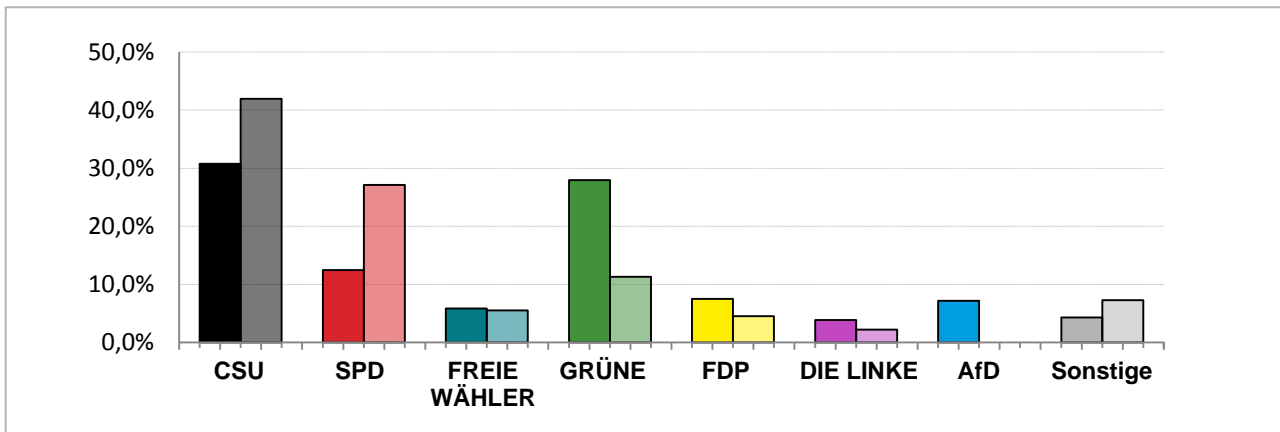

Landtagswahl 2018 – Wahlergebnisse

Stimmkreis 106 München-Pasing

Stimmenanteile Landtagswahl 2018 und 2013

Erststimmen – Amtliche Endergebnisse

Zweitstimmen – Amtliche Endergebnisse

Gesamtstimmen – Amtliche Endergebnisse

© Statistisches Amt München

dunkler Farbton: Stimmenanteile in der aktuellen Landtagswahl 2018
heller Farbton: Stimmenanteile in der vorherigen Landtagswahl 2013

Landtagswahl 2018 – Wahlergebnisse

Stimmkreis 106 München-Pasing