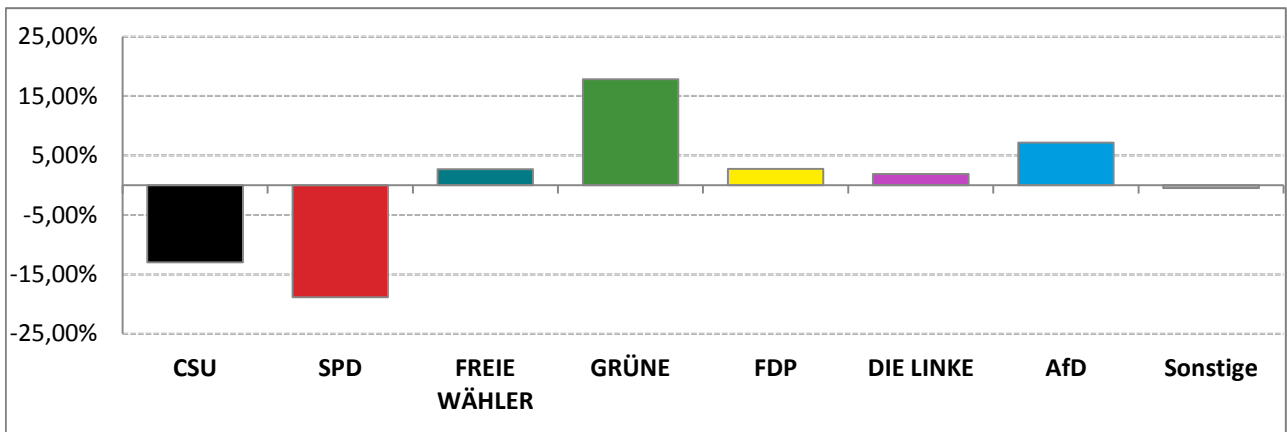

Landtagswahl 2018 – Wahlergebnisse

Stimmkreis 106 München-Pasing

Stimmenanteile Landtagswahl 2018 und 2013

Erststimmen – Amtliche Endergebnisse

Zweitstimmen – Amtliche Endergebnisse

Gesamtstimmen – Amtliche Endergebnisse

© Statistisches Amt München

dunkler Farbton: Stimmenanteile in der aktuellen Landtagswahl 2018
heller Farbton: Stimmenanteile in der vorherigen Landtagswahl 2013

Landtagswahl 2018 – Wahlergebnisse

Stimmkreis 106 München-Pasing

Gewinne und Verluste gegenüber der Landtagswahl 2013

Erststimmen – Amtliche Endergebnisse

Zweitstimmen – Amtliche Endergebnisse

Gesamtstimmen – Amtliche Endergebnisse

© Statistisches Amt München