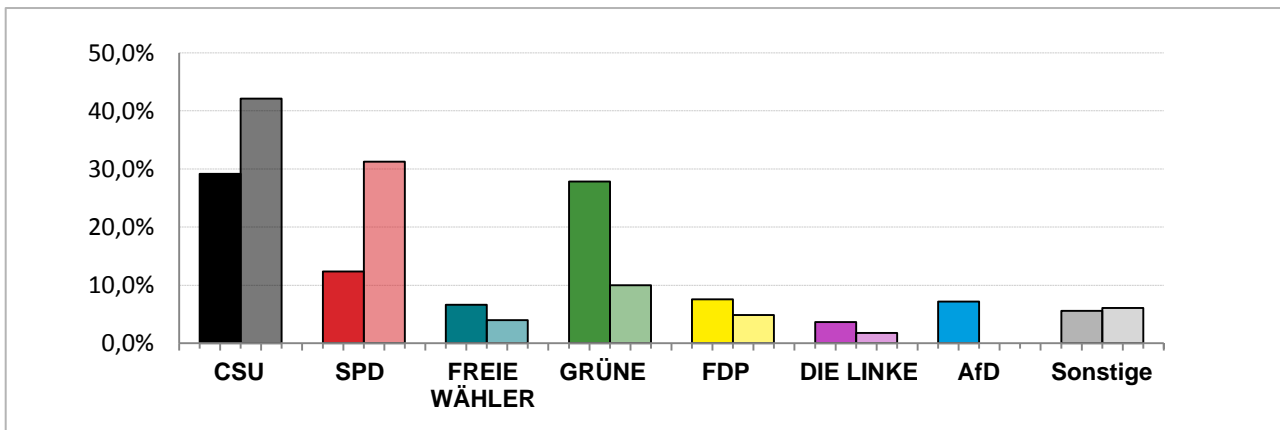

Landtagswahl 2018 – Wahlergebnisse

Stimmkreis 106 München-Pasing

Stimmenanteile Landtagswahl 2018 und 2013

Erststimmen – Amtliche Endergebnisse

Zweitstimmen – Amtliche Endergebnisse

Gesamtstimmen – Amtliche Endergebnisse

© Statistisches Amt München

dunkler Farbton: Stimmenanteile in der aktuellen Landtagswahl 2018
heller Farbton: Stimmenanteile in der vorherigen Landtagswahl 2013

Landtagswahl 2018 – Wahlergebnisse

Stimmkreis 106 München-Pasing