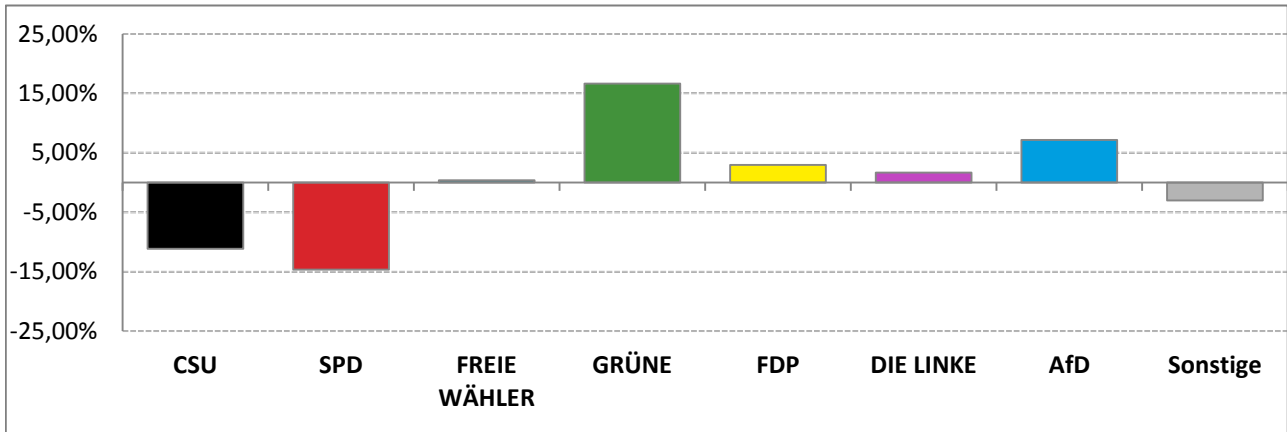

Landtagswahl 2018 – Wahlergebnisse

Stimmkreis 106 München-Pasing

Stimmenanteile Landtagswahl 2018 und 2013

Erststimmen – Amtliche Endergebnisse

Zweitstimmen – Amtliche Endergebnisse

Gesamtstimmen – Amtliche Endergebnisse

© Statistisches Amt München

dunkler Farbton: Stimmenanteile in der aktuellen Landtagswahl 2018
heller Farbton: Stimmenanteile in der vorherigen Landtagswahl 2013

Landtagswahl 2018 – Wahlergebnisse

Stimmkreis 106 München-Pasing

Gewinne und Verluste gegenüber der Landtagswahl 2013

Erststimmen – Amtliche Endergebnisse

Zweitstimmen – Amtliche Endergebnisse

Gesamtstimmen – Amtliche Endergebnisse

© Statistisches Amt München