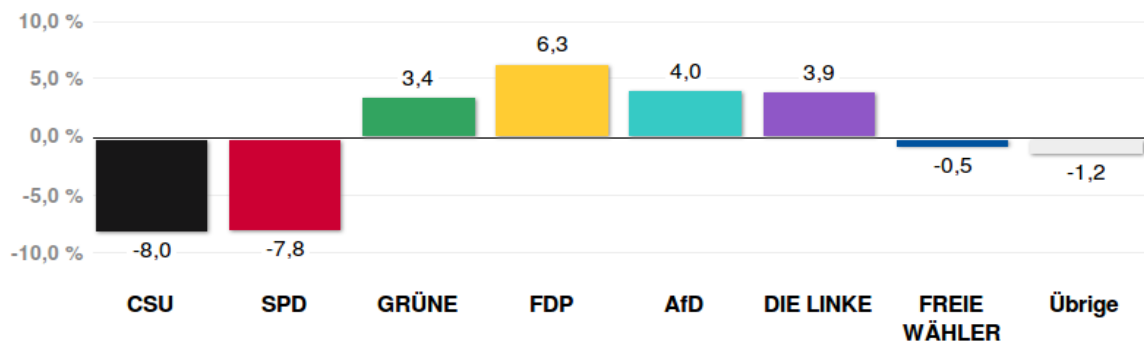

Bundestagswahl 2017 – Wahlergebnisse

Zweitstimmen – Amtliche Endergebnisse

Wahlkreis 219 München-Süd

Stimmenanteile Bundestagswahl 2017

Quelle: LH München, Kreisverwaltungsreferat - Wahlamt.

Gewinne und Verluste gegenüber der Bundestagswahl 2013

Quelle: LH München, Kreisverwaltungsreferat - Wahlamt.