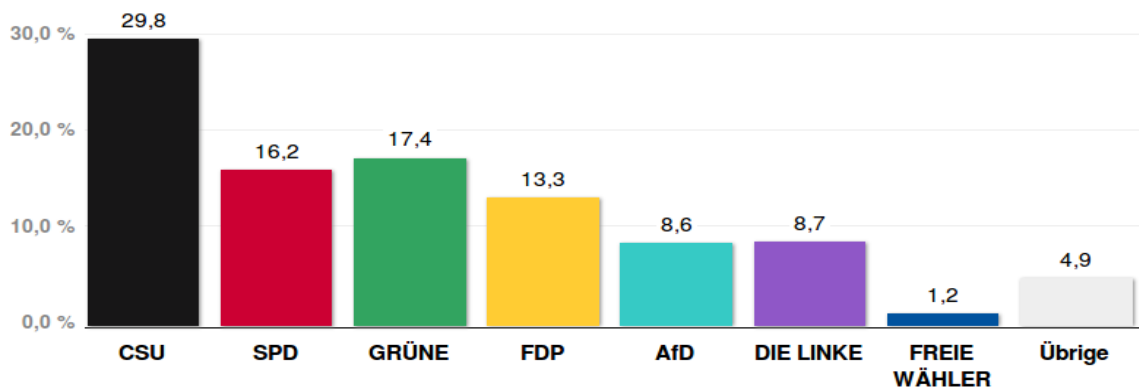

Bundestagswahl 2017 – Wahlergebnisse

Zweitstimmen – Amtliche Endergebnisse

Wahlkreis 219 München-Süd

Stimmenanteile Bundestagswahl 2017

Quelle: LH München, Kreisverwaltungsreferat - Wahlamt.

Gewinne und Verluste gegenüber der Bundestagswahl 2013

Quelle: LH München, Kreisverwaltungsreferat - Wahlamt.