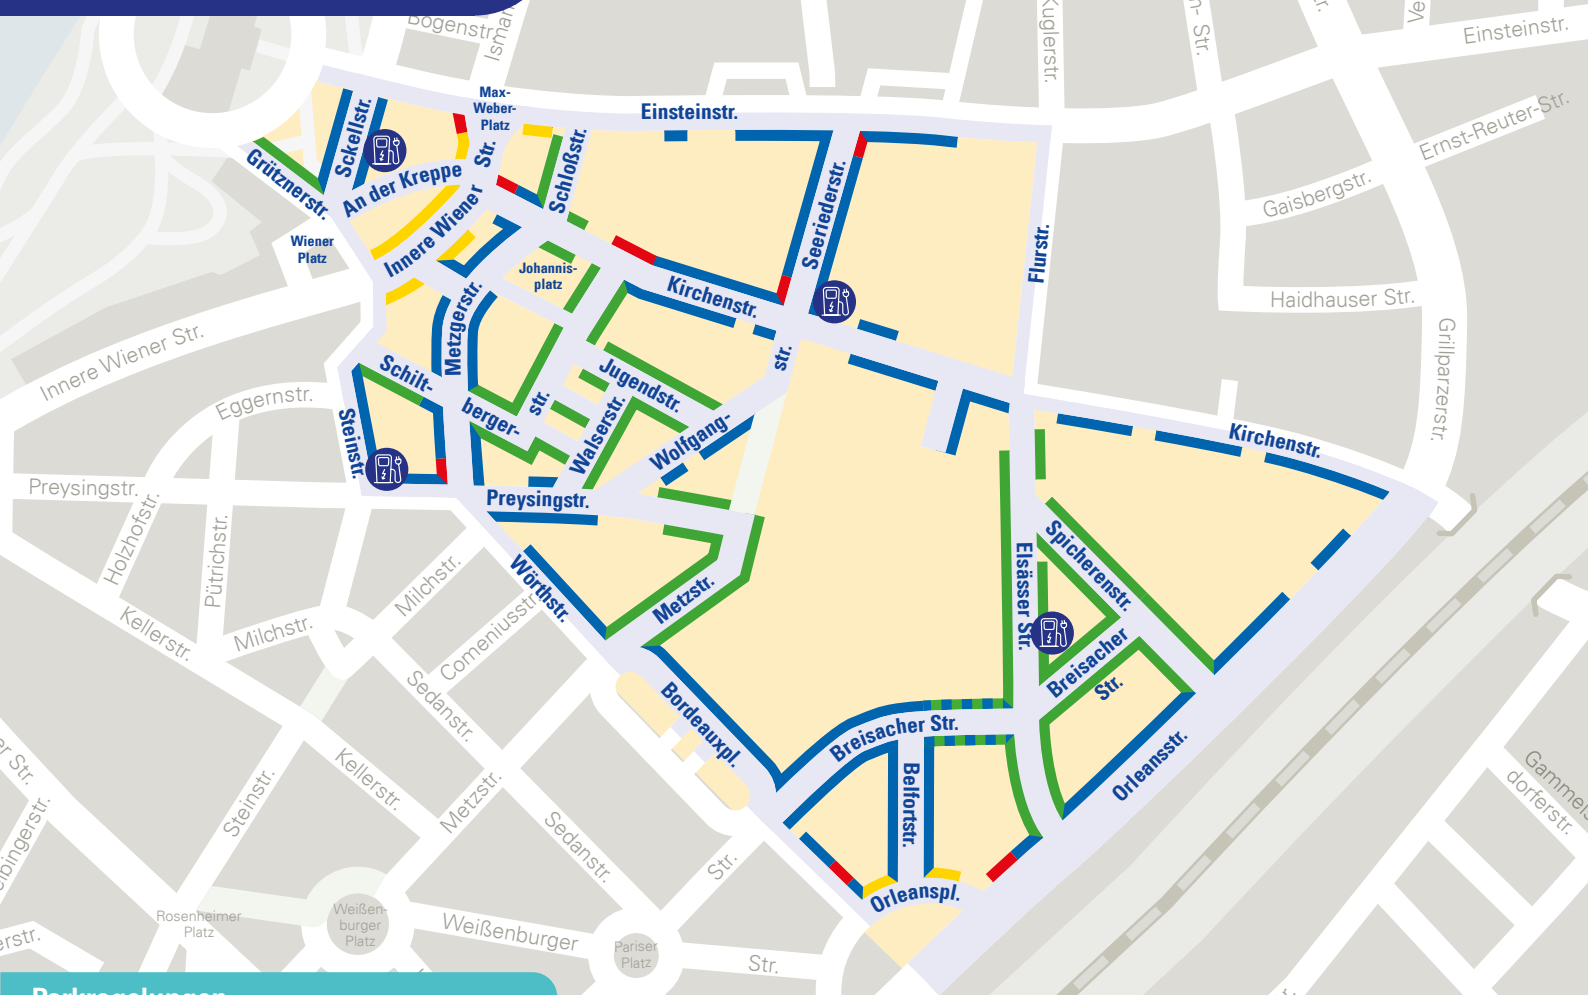

Parklizenzgebiet

Kirchenstraße (Au / Haidhausen)

werktags (Montag bis Samstag)

9 bis 23 Uhr

Parkregelungen

Bewohnerparken

Parken ist nur mit Lizenz für Bewohner*innen erlaubt

Mischparken

Freies Parken mit Lizenz und kostenpflichtiges Parken für Besucher*innen (2 Euro pro Stunde, 11 Euro pro Tag)

Misch-/ Bewohnerparken

9 bis 18 Uhr
Mischparken, ab
18 Uhr Bewohnerparken

Kurzzeitparken

Für Bewohner*innen und Besucher*innen kostenpflichtig (2 Euro pro Stunde; maximal 2 Stunden); ab 18 Uhr für Bewohner*innen mit Parkausweis frei

E-Ladesäule

Halt- und Parkverbot

Maßgebend sind die Verkehrszeichen vor Ort (Stand: März 2023)