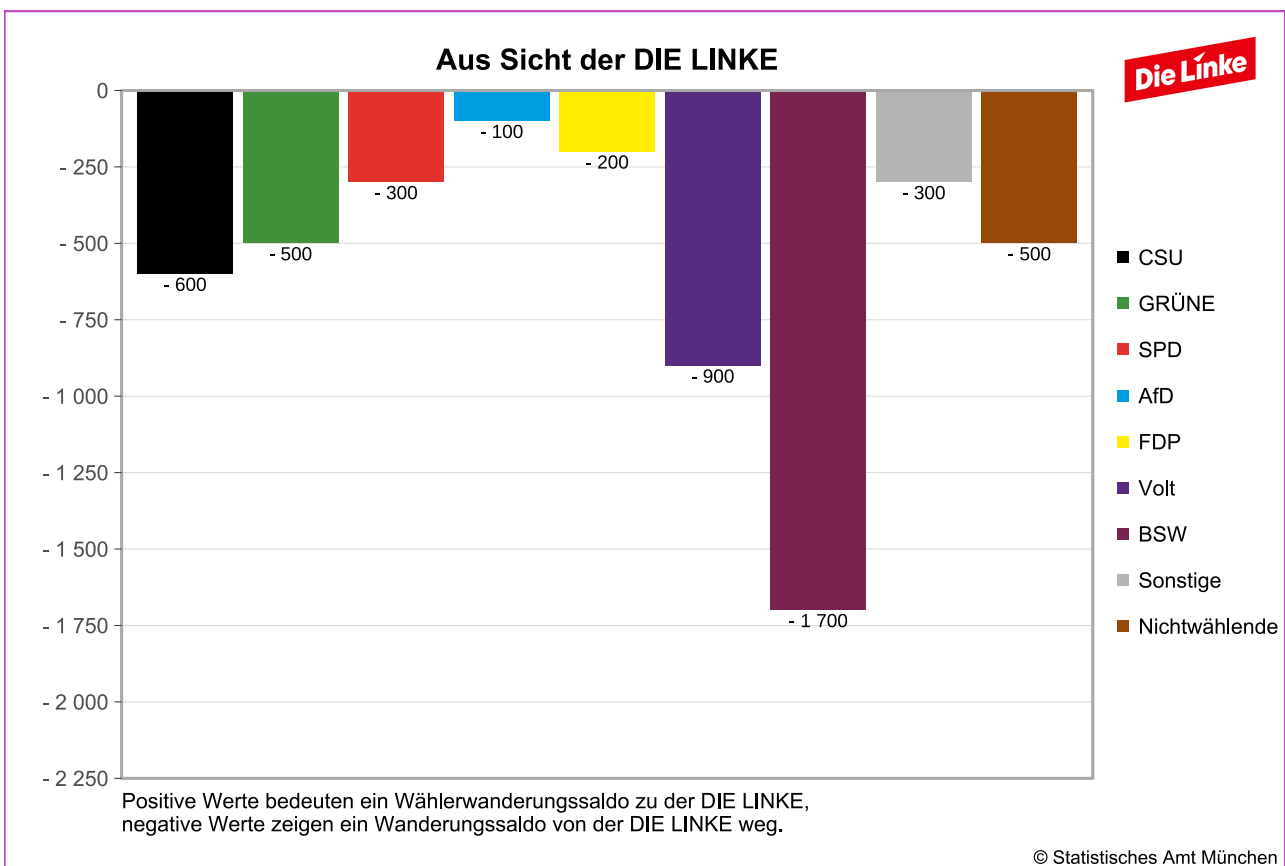

Wählerwanderungen bei der Europawahl 2024 in München

Amtliche Endergebnisse der Stimmen-Salden aus Sicht der Parteien

Wählerwanderungen bei der Europawahl 2024 in München

Amtliche Endergebnisse der Stimmen-Salden aus Sicht der Parteien

Wählerwanderungen bei der Europawahl 2024 in München

Amtliche Endergebnisse der Stimmen-Salden aus Sicht der Parteien