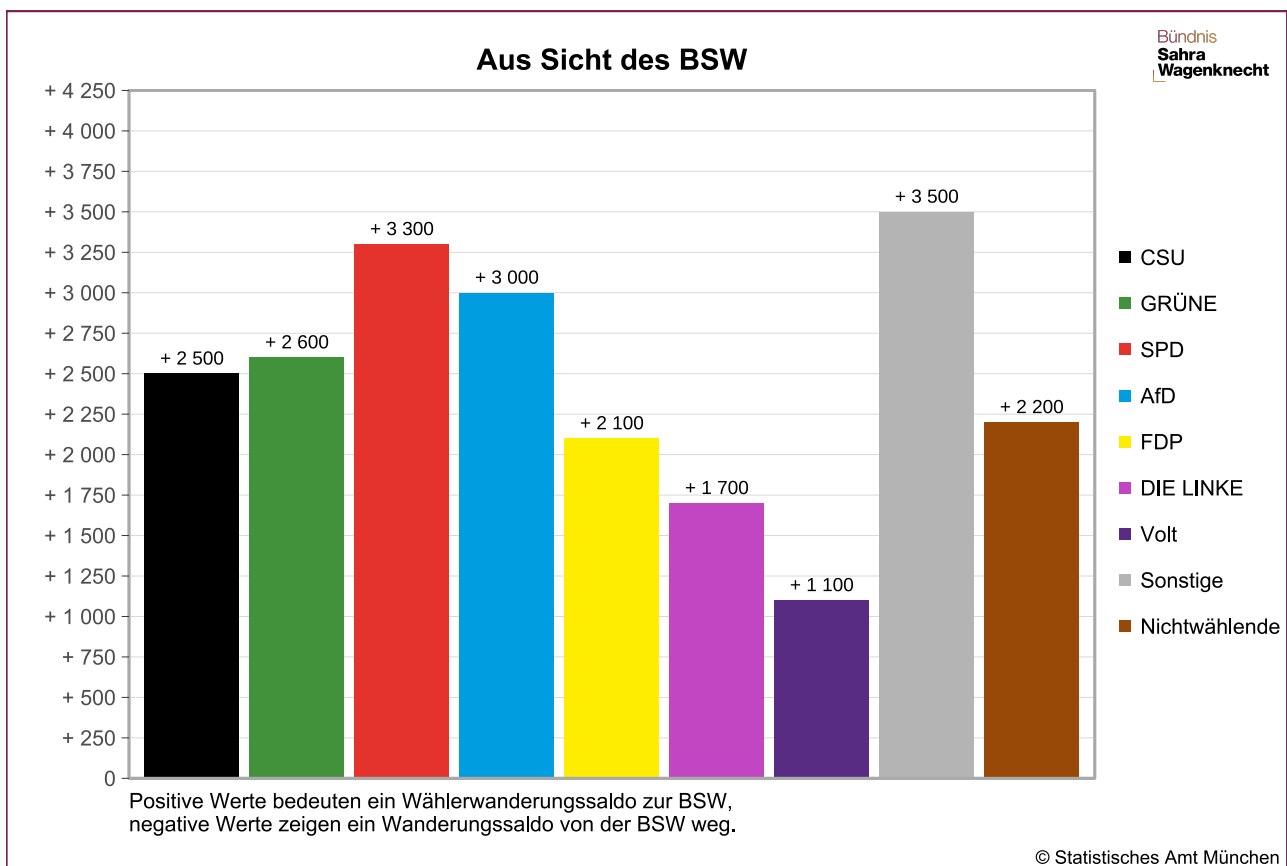

Wählerwanderungen bei der Europawahl 2024 in München

Amtliche Endergebnisse der Stimmen-Salden aus Sicht der Parteien

Wählerwanderungen bei der Europawahl 2024 in München

Amtliche Endergebnisse der Stimmen-Salden aus Sicht der Parteien

Wählerwanderungen bei der Europawahl 2024 in München

Amtliche Endergebnisse der Stimmen-Salden aus Sicht der Parteien