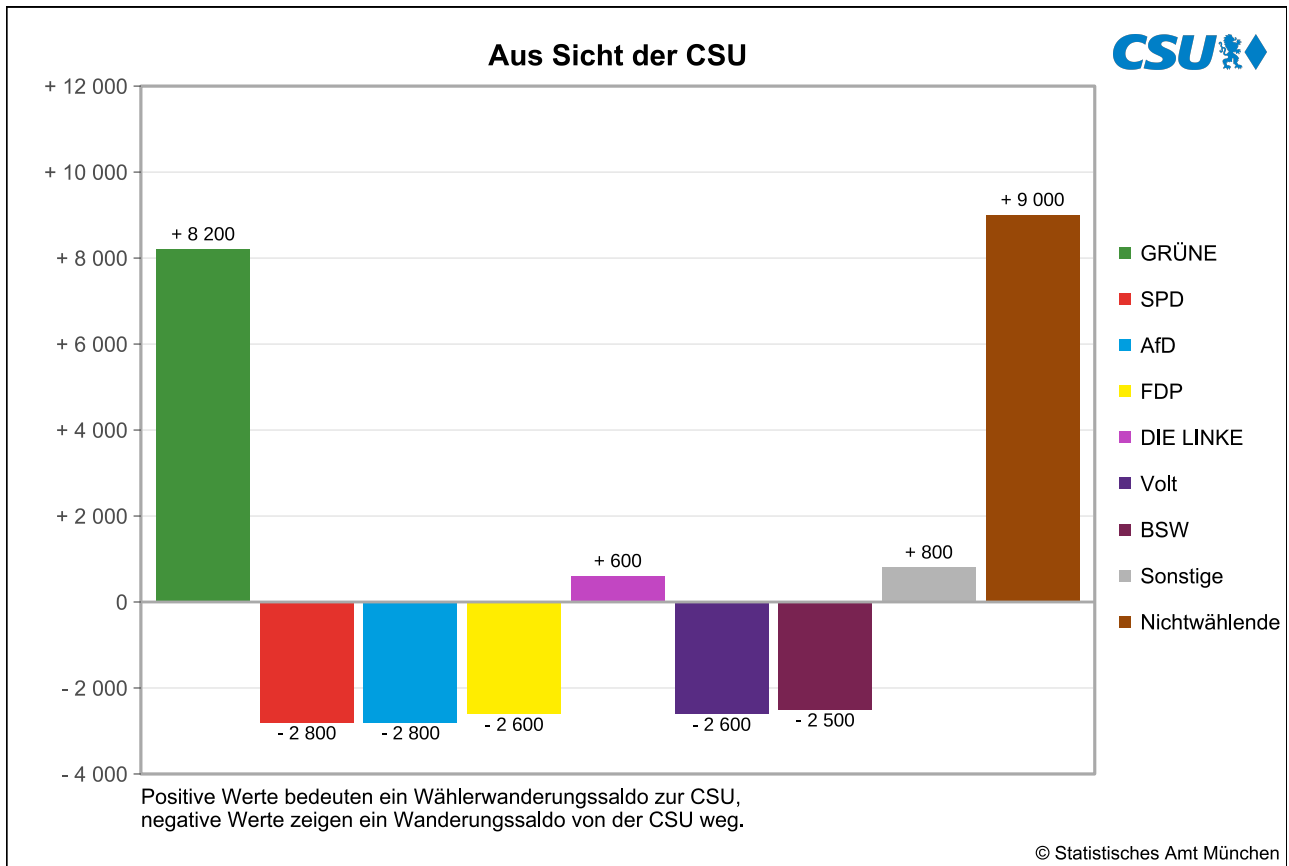

Wählerwanderungen bei der Europawahl 2024 in München

Amtliche Endergebnisse der Stimmen-Salden aus Sicht der Parteien

Wählerwanderungen bei der Europawahl 2024 in München

Amtliche Endergebnisse der Stimmen-Salden aus Sicht der Parteien

Wählerwanderungen bei der Europawahl 2024 in München

Amtliche Endergebnisse der Stimmen-Salden aus Sicht der Parteien