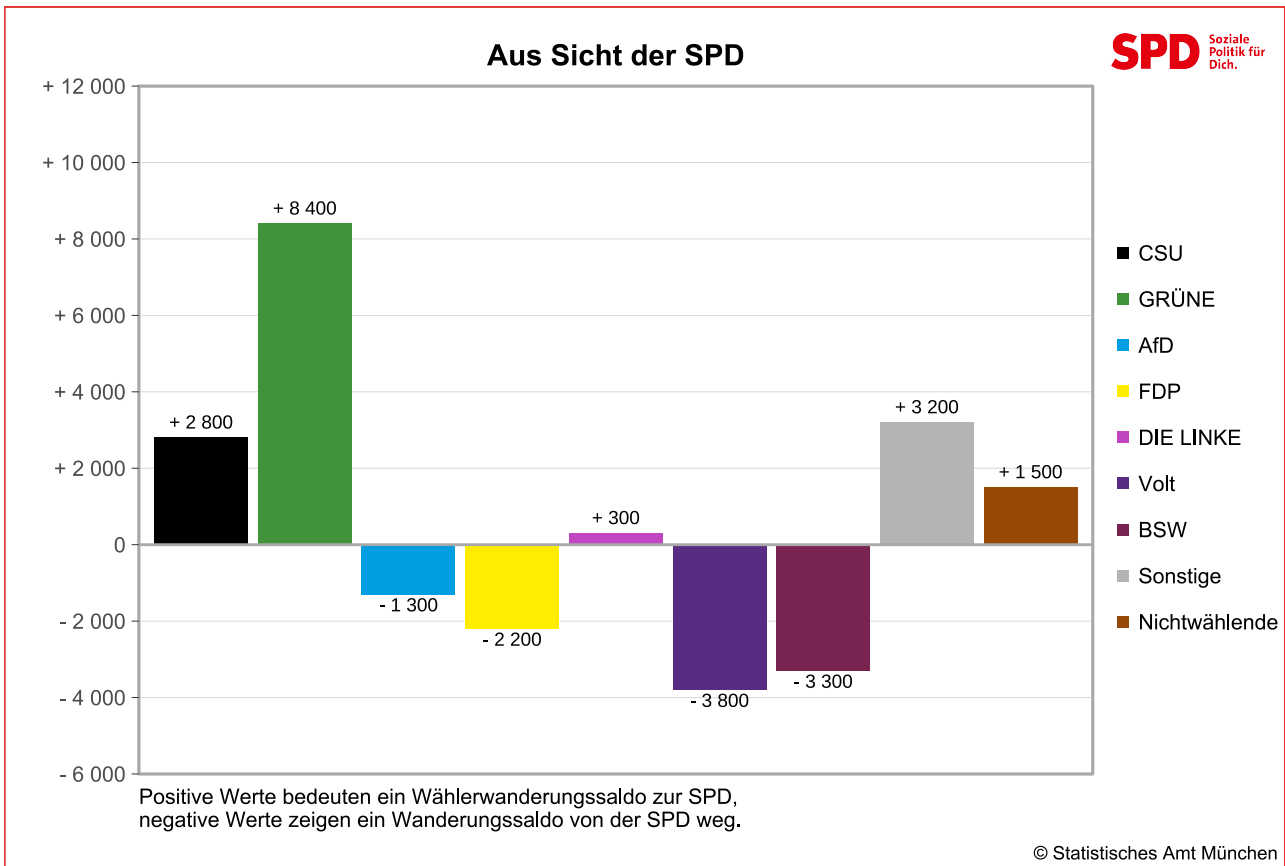

Wählerwanderungen bei der Europawahl 2024 in München

Amtliche Endergebnisse der Stimmen-Salden aus Sicht der Parteien

Wählerwanderungen bei der Europawahl 2024 in München

Amtliche Endergebnisse der Stimmen-Salden aus Sicht der Parteien

Wählerwanderungen bei der Europawahl 2024 in München

Amtliche Endergebnisse der Stimmen-Salden aus Sicht der Parteien