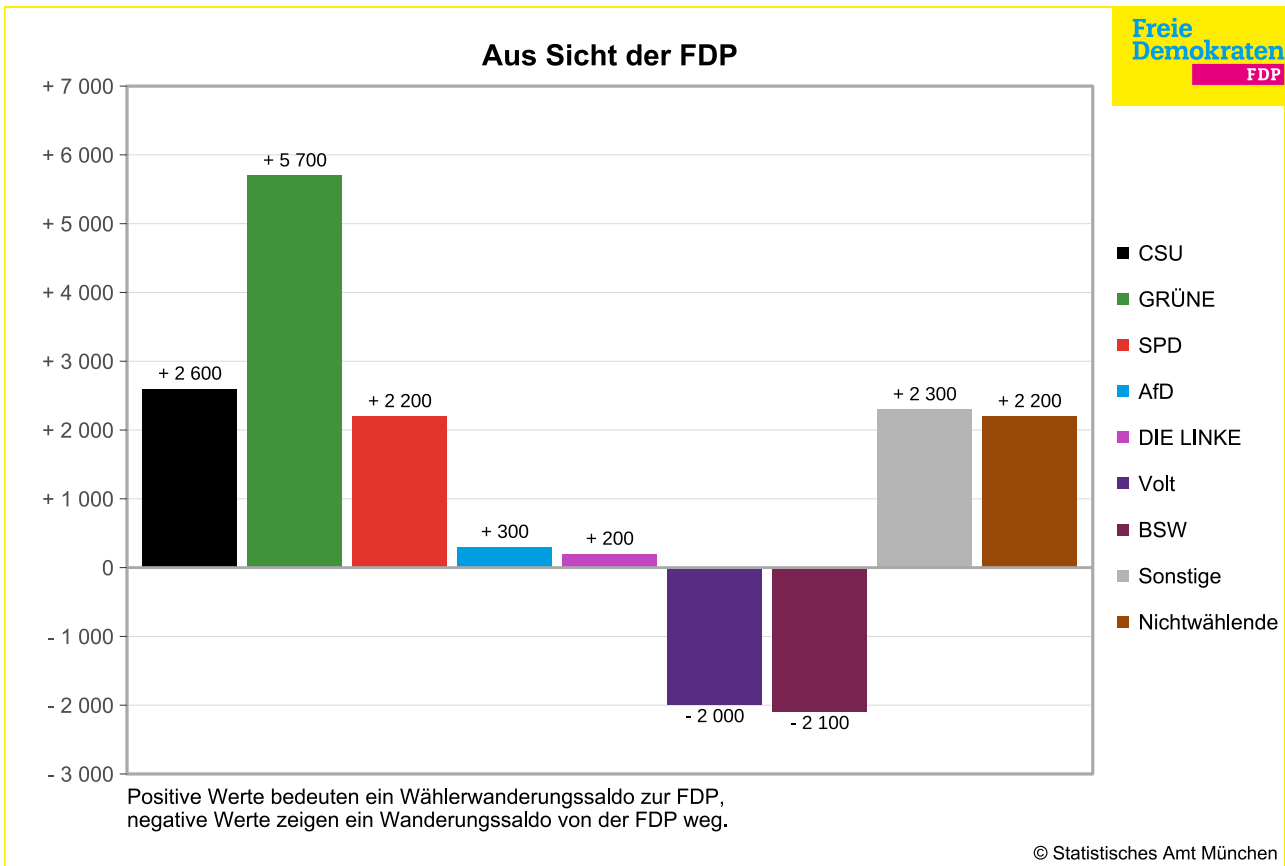

Wählerwanderungen bei der Europawahl 2024 in München

Amtliche Endergebnisse der Stimmen-Salden aus Sicht der Parteien

Wählerwanderungen bei der Europawahl 2024 in München

Amtliche Endergebnisse der Stimmen-Salden aus Sicht der Parteien

Wählerwanderungen bei der Europawahl 2024 in München

Amtliche Endergebnisse der Stimmen-Salden aus Sicht der Parteien