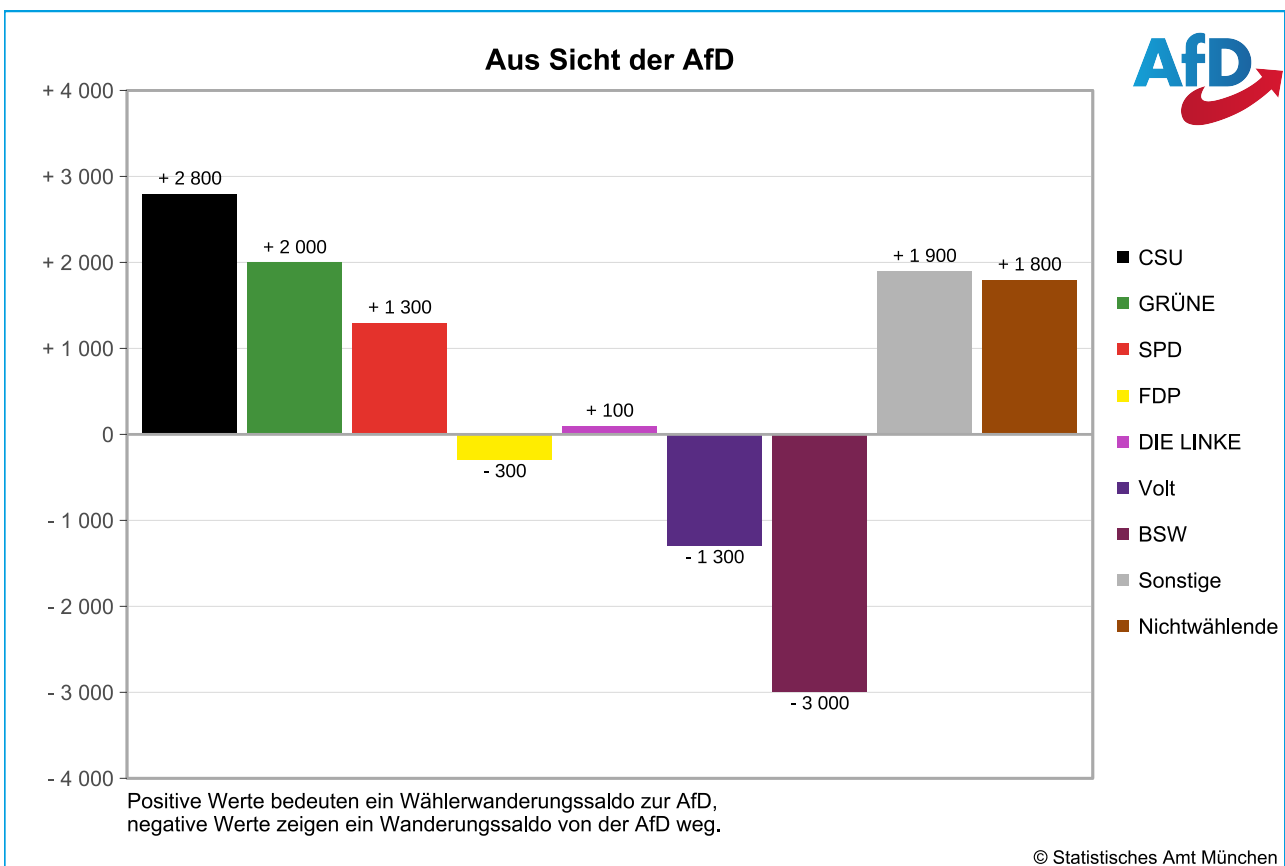

Wählerwanderungen bei der Europawahl 2024 in München

Amtliche Endergebnisse der Stimmen-Salden aus Sicht der Parteien

Wählerwanderungen bei der Europawahl 2024 in München

Amtliche Endergebnisse der Stimmen-Salden aus Sicht der Parteien

Wählerwanderungen bei der Europawahl 2024 in München

Amtliche Endergebnisse der Stimmen-Salden aus Sicht der Parteien