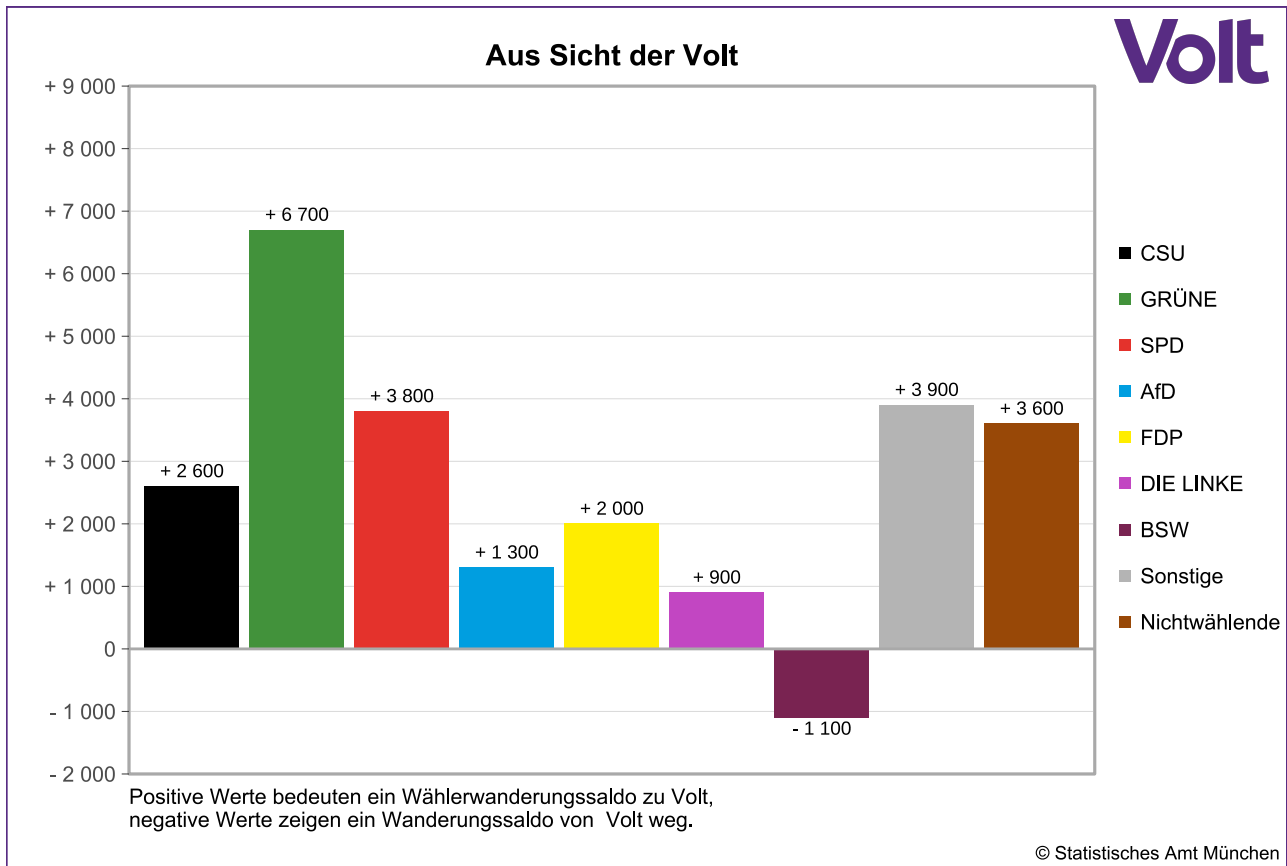

Wählerwanderungen bei der Europawahl 2024 in München

Amtliche Endergebnisse der Stimmen-Salden aus Sicht der Parteien

Wählerwanderungen bei der Europawahl 2024 in München

Amtliche Endergebnisse der Stimmen-Salden aus Sicht der Parteien

Wählerwanderungen bei der Europawahl 2024 in München

Amtliche Endergebnisse der Stimmen-Salden aus Sicht der Parteien