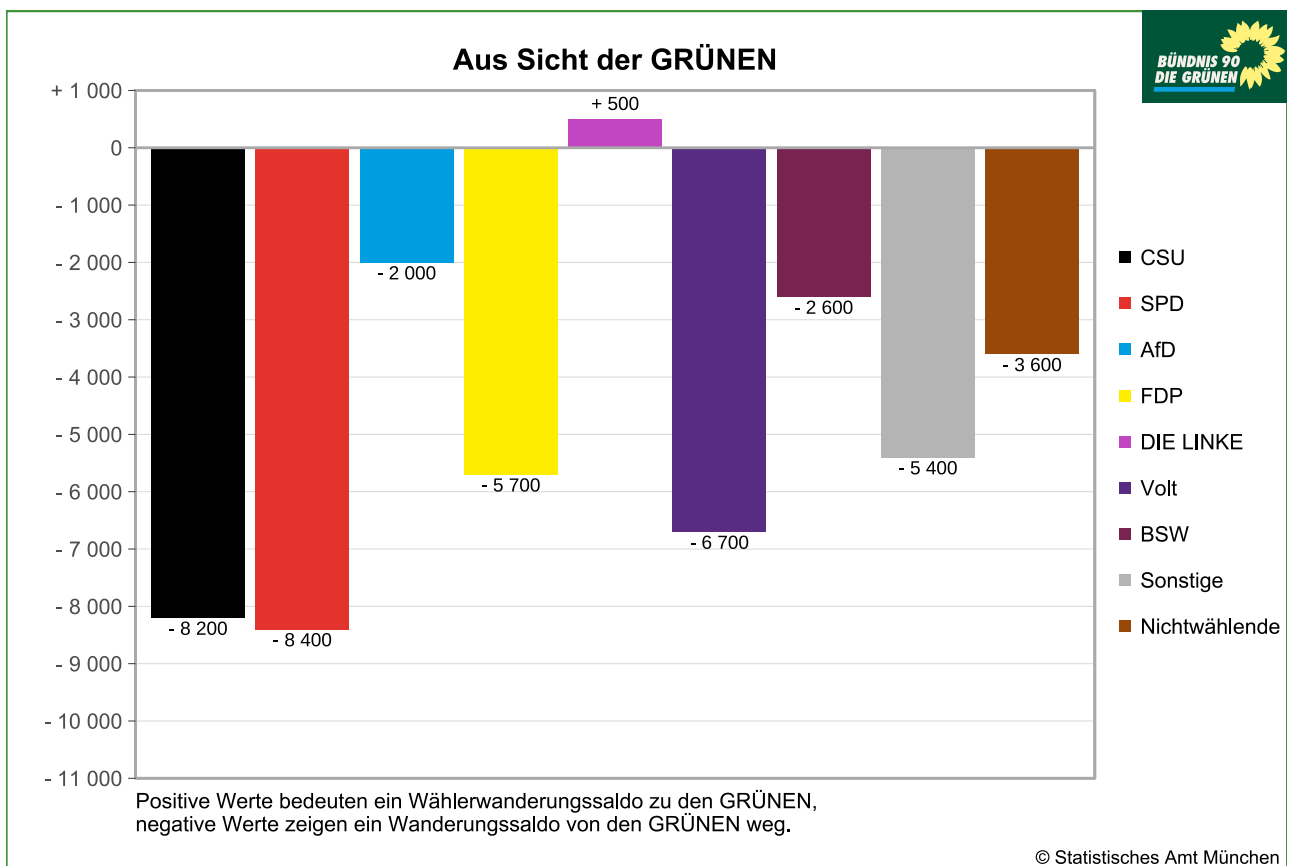

Wählerwanderungen bei der Europawahl 2024 in München

Amtliche Endergebnisse der Stimmen-Salden aus Sicht der Parteien

Wählerwanderungen bei der Europawahl 2024 in München

Amtliche Endergebnisse der Stimmen-Salden aus Sicht der Parteien

Wählerwanderungen bei der Europawahl 2024 in München

Amtliche Endergebnisse der Stimmen-Salden aus Sicht der Parteien