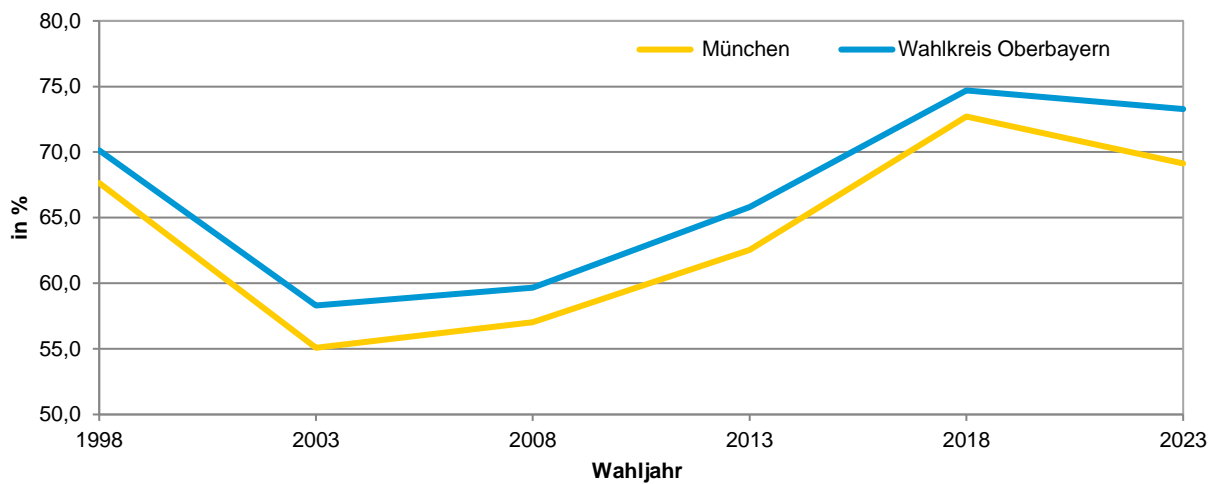

Wahlbeteiligung bei den Bezirkswahlen seit 1998

Wahljahr	Wahlbeteiligung in %	
	München	Wahlkreis Oberbayern
1998	67,7	70,1
2003	55,1	58,3
2008	57,0	59,7
2013	62,6	65,8
2018	72,7	74,7
2023	69,1	73,3

© Statistisches Amt München

Datenquellen:

1998 Bezirk Oberbayern,

ab 2003 Daten München: Kreisverwaltungsreferat München - Wahlamt,

ab 2003 Daten Wahlkreis Oberbayern: Bezirk Oberbayern.

Wahlbeteiligung bei den Bezirkswahlen seit 1998

© Statistisches Amt München