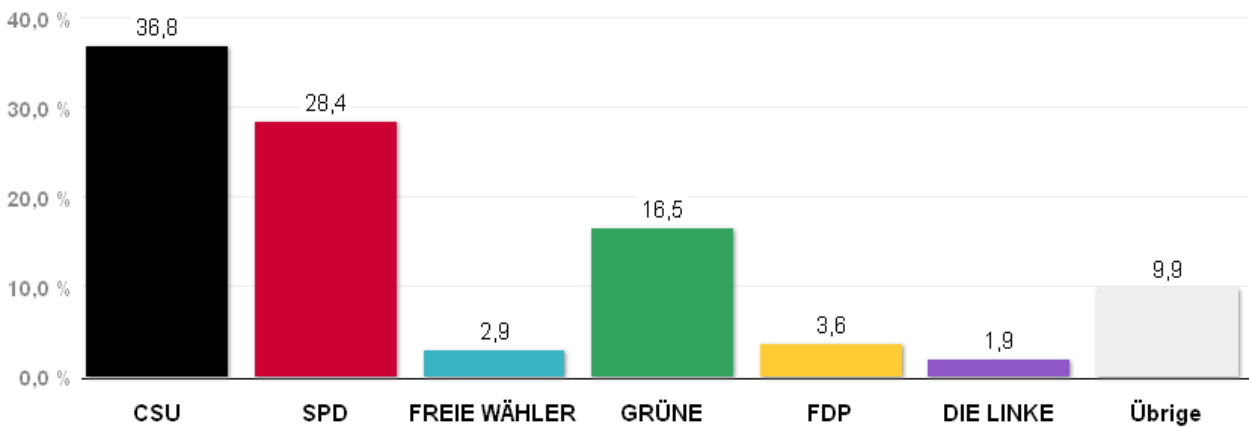

Wahlergebnisse in den Stadtbezirken - Stadtratswahl 2014

Amtliches Endergebnis

Stand der Daten:

20.03.2014 um 12:44 Uhr

Stadtbezirk 21 Pasing - Obermenzing

Stimmenanteile Stadtratswahl 2014

Quelle: LH München, Kreisverwaltungsreferat- Wahlamt.