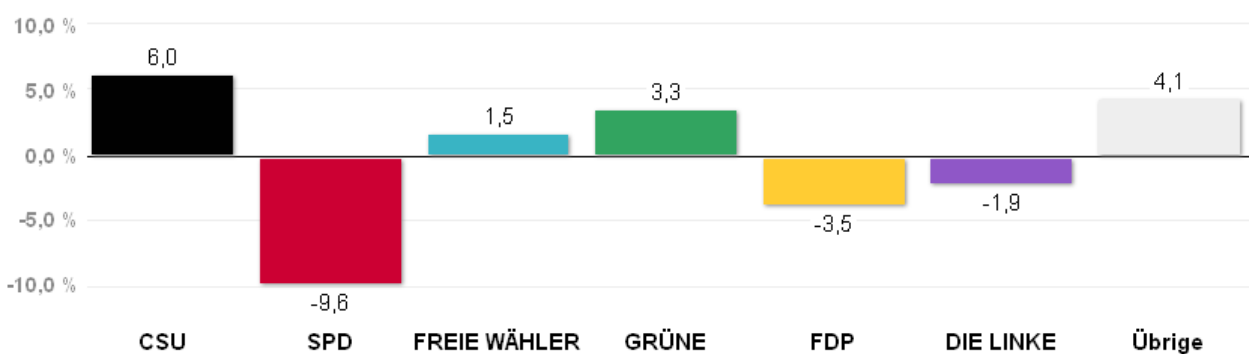

Gewinn und Verlust gegenüber der Stadtratswahl 2008

Quelle: LH München, Kreisverwaltungsreferat- Wahlamt.