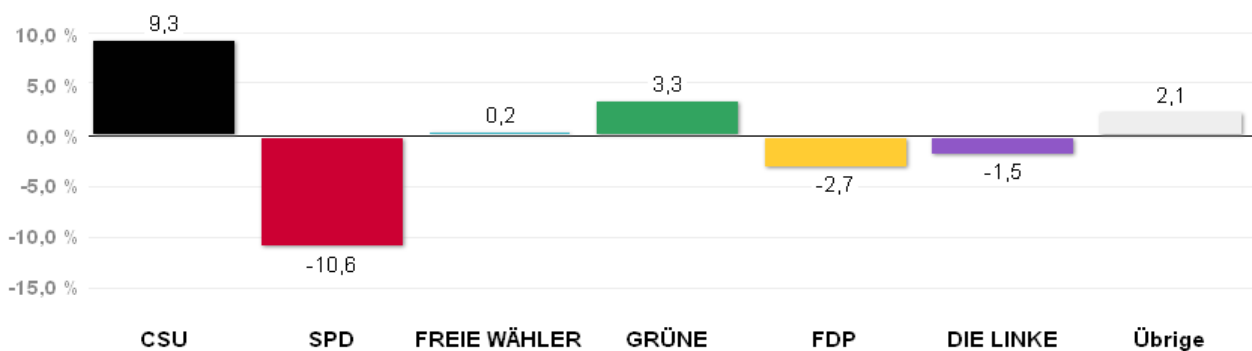

Gewinn und Verlust gegenüber der Stadtratswahl 2008

Quelle: LH München, Kreisverwaltungsreferat- Wahlamt.