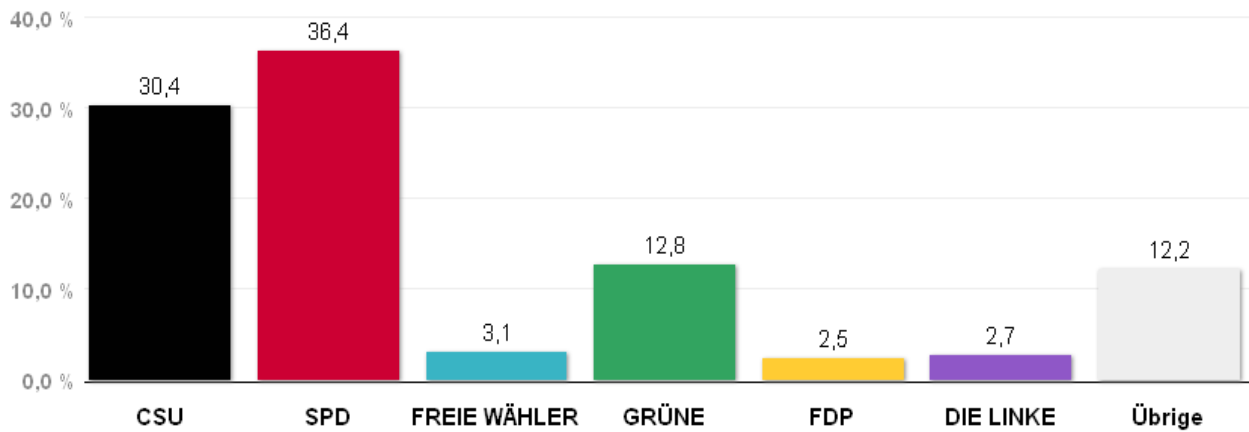

Wahlergebnisse in den Stadtbezirken - Stadtratswahl 2014

Amtliches Endergebnis

Stand der Daten:

20.03.2014 um 12:44 Uhr

Stadtbezirk 11 Milbertshofen - Am Hart

Stimmenanteile Stadtratswahl 2014

Quelle: LH München, Kreisverwaltungsreferat- Wahlamt.