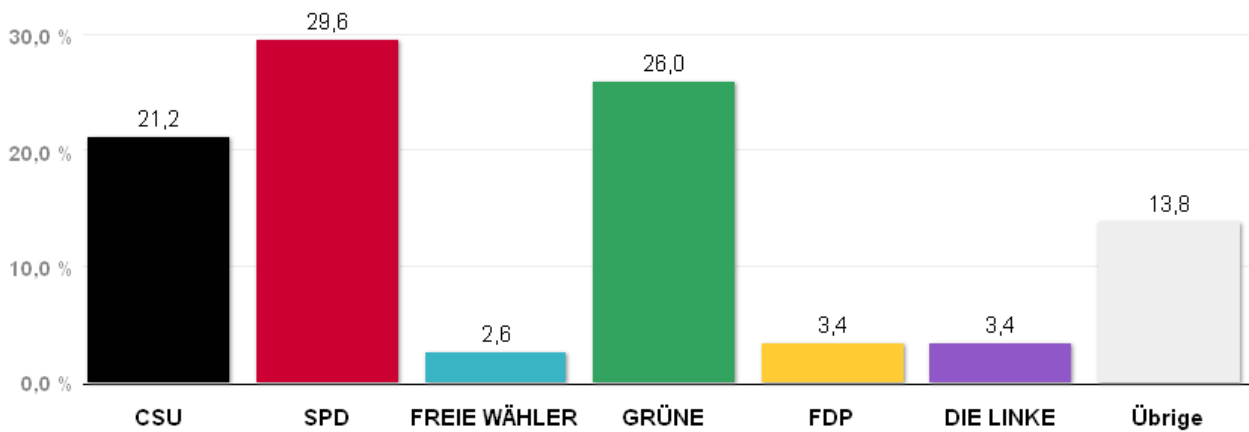

Wahlergebnisse in den Stadtbezirken - Stadtratswahl 2014

Amtliches Endergebnis

Stand der Daten:

20.03.2014 um 12:44 Uhr

Stadtbezirk 5 Au - Haidhausen

Stimmenanteile Stadtratswahl 2014

Quelle: LH München, Kreisverwaltungsreferat- Wahlamt.