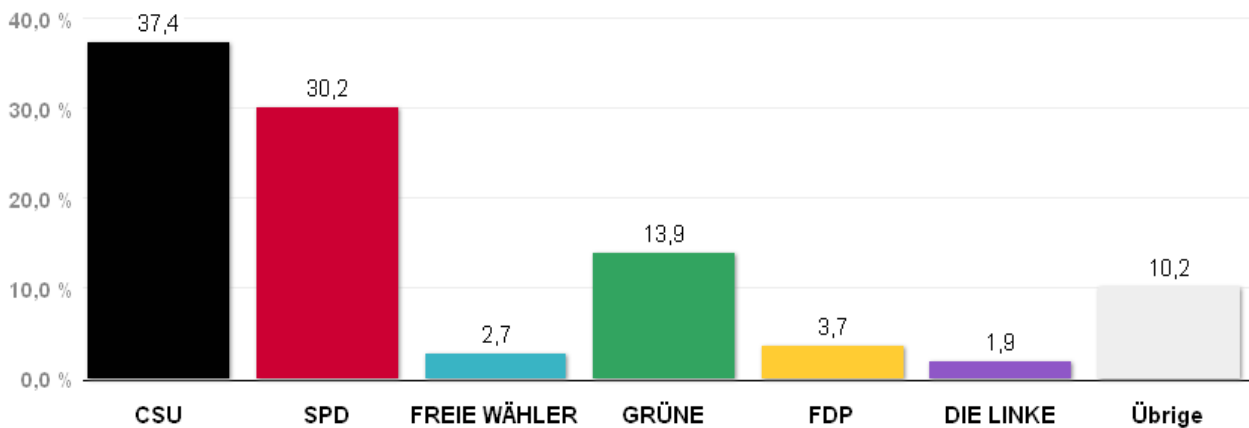

Wahlergebnisse in den Stadtbezirken - Stadtratswahl 2014

Amtliches Endergebnis

Stand der Daten:

20.03.2014 um 12:44 Uhr

Stadtbezirk 19 Thalkirchen-Obersending-Forstenried-Fürstenried-Solln

Stimmenanteile Stadtratswahl 2014

Quelle: LH München, Kreisverwaltungsreferat- Wahlamt.