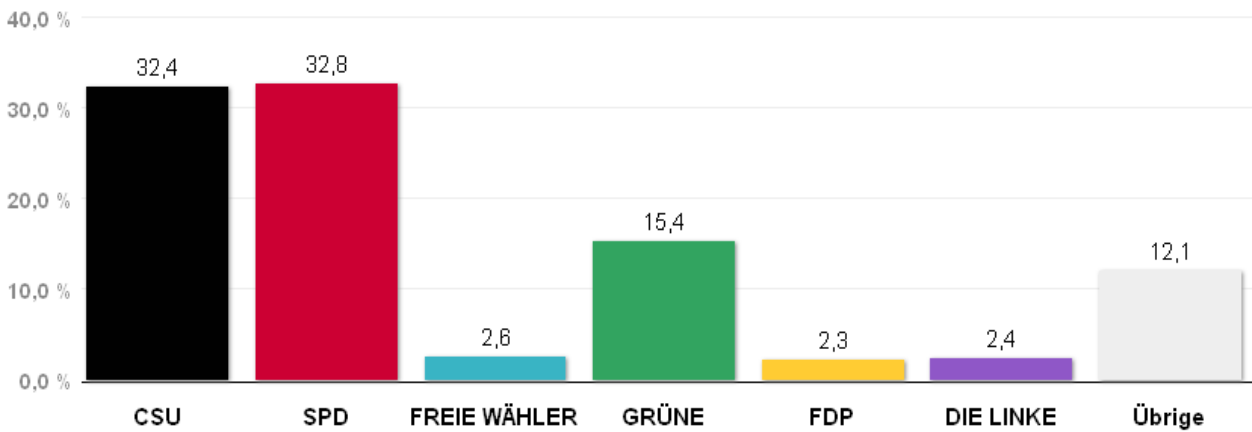

Wahlergebnisse in den Stadtbezirken - Stadtratswahl 2014

Amtliches Endergebnis

Stand der Daten:

20.03.2014 um 12:44 Uhr

Stadtbezirk 25 Laim

Stimmenanteile Stadtratswahl 2014

Quelle: LH München, Kreisverwaltungsreferat- Wahlamt.