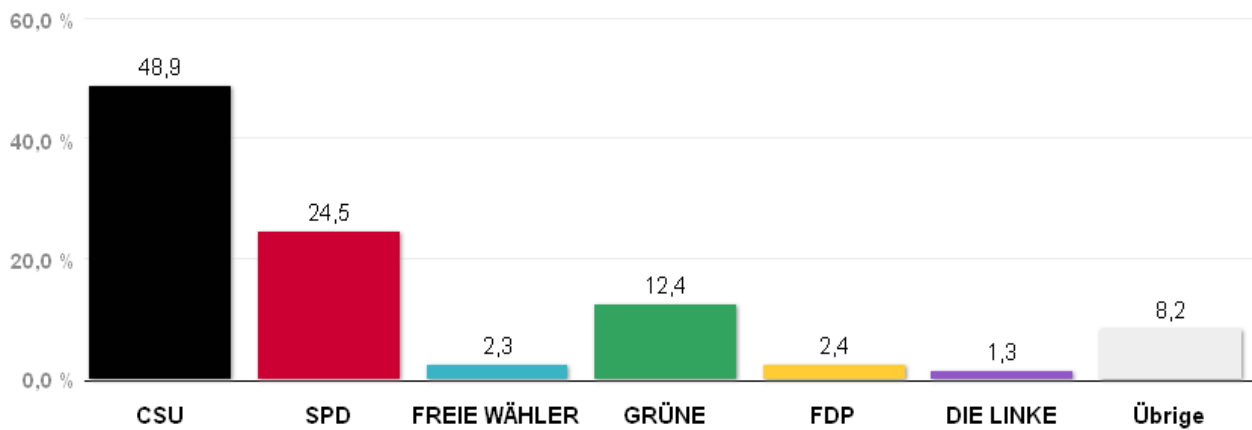

Wahlergebnisse in den Stadtbezirken - Stadtratswahl 2014

Amtliches Endergebnis

Stand der Daten:

20.03.2014 um 12:44 Uhr

Stadtbezirk 23 Allach - Untermenzing

Stimmenanteile Stadtratswahl 2014

Quelle: LH München, Kreisverwaltungsreferat- Wahlamt.