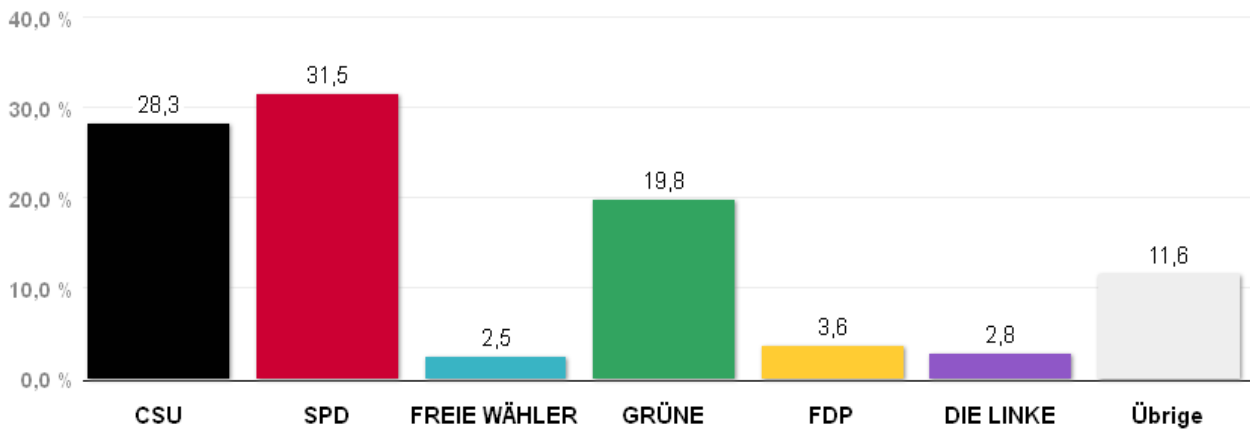

Wahlergebnisse in den Stadtbezirken - Stadtratswahl 2014

Amtliches Endergebnis

Stand der Daten:

20.03.2014 um 12:44 Uhr

Stadtbezirk 9 Neuhausen - Nymphenburg

Stimmenanteile Stadtratswahl 2014

Quelle: LH München, Kreisverwaltungsreferat- Wahlamt.