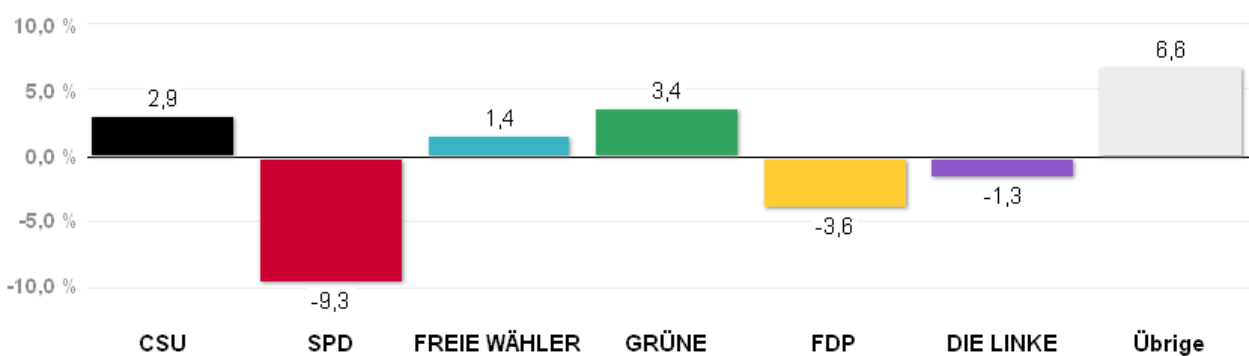

Gewinn und Verlust gegenüber der Stadtratswahl 2008

Quelle: LH München, Kreisverwaltungsreferat- Wahlamt.