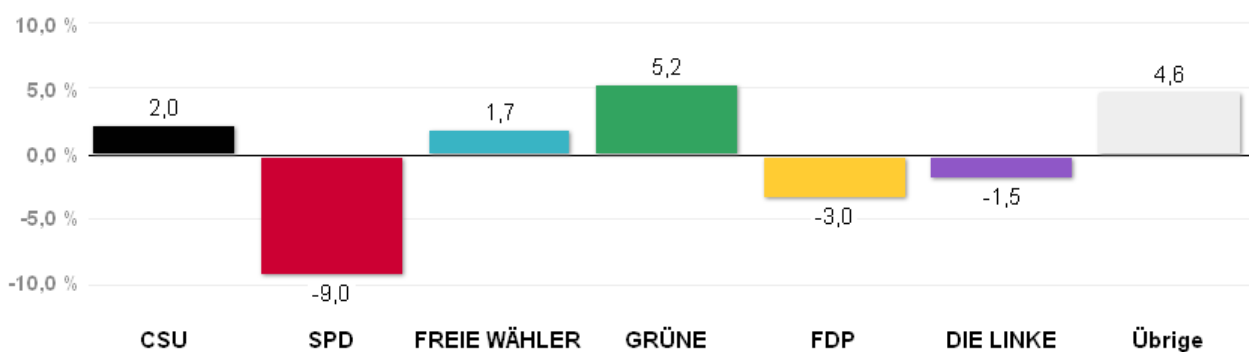

Gewinn und Verlust gegenüber der Stadtratswahl 2008

Quelle: LH München, Kreisverwaltungsreferat- Wahlamt.