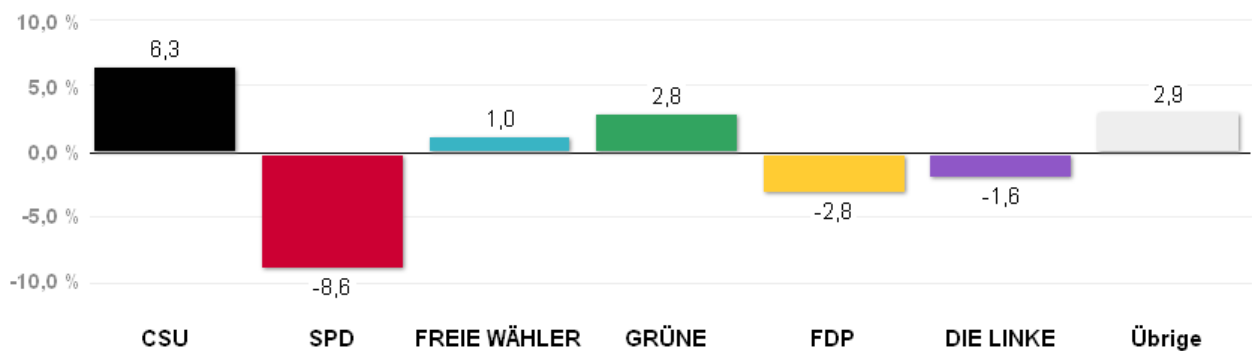

Gewinn und Verlust gegenüber der Stadtratswahl 2008

Quelle: LH München, Kreisverwaltungsreferat- Wahlamt.