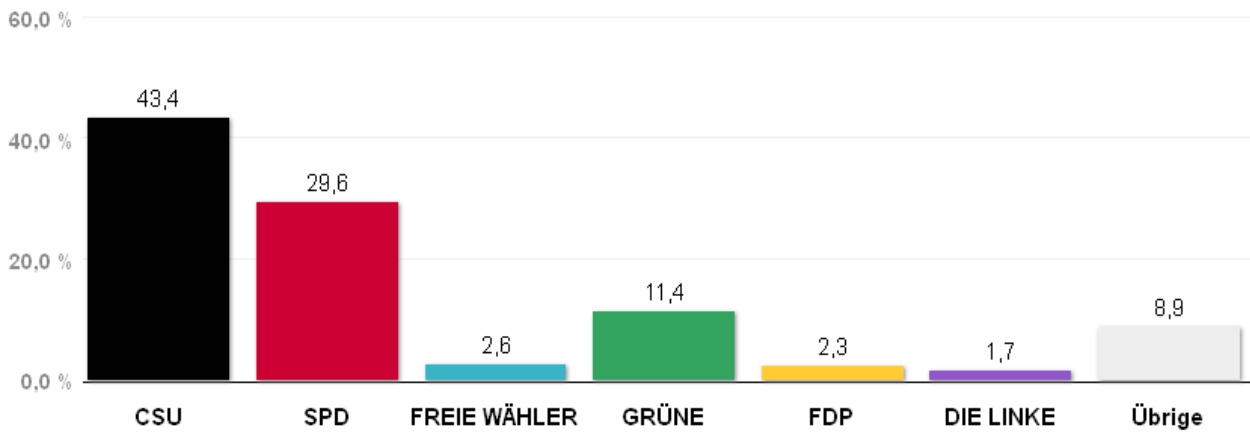

Wahlergebnisse in den Stadtbezirken - Stadtratswahl 2014

Amtliches Endergebnis

Stand der Daten:
20.03.2014 um 12:44 Uhr

Stadtbezirk 22 Aubing - Lochhausen - Langwied

Stimmenanteile Stadtratswahl 2014

Quelle: LH München, Kreisverwaltungsreferat- Wahlamt.