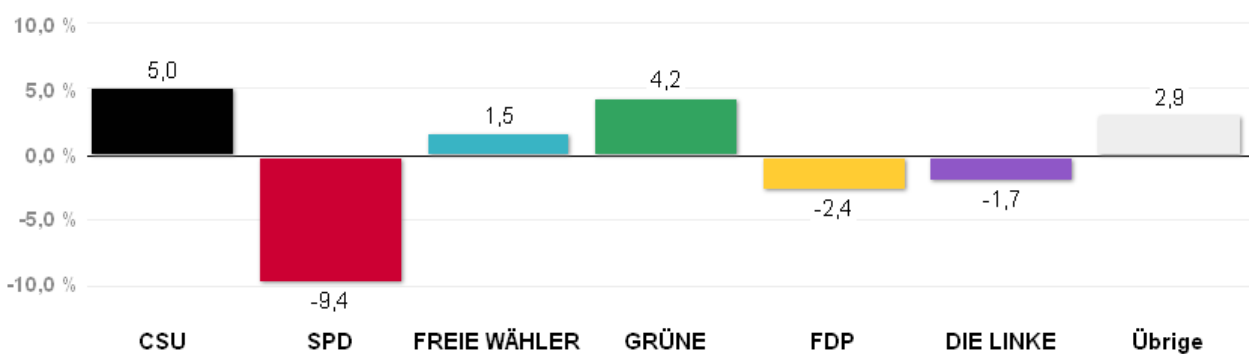

Gewinn und Verlust gegenüber der Stadtratswahl 2008

Quelle: LH München, Kreisverwaltungsreferat- Wahlamt.