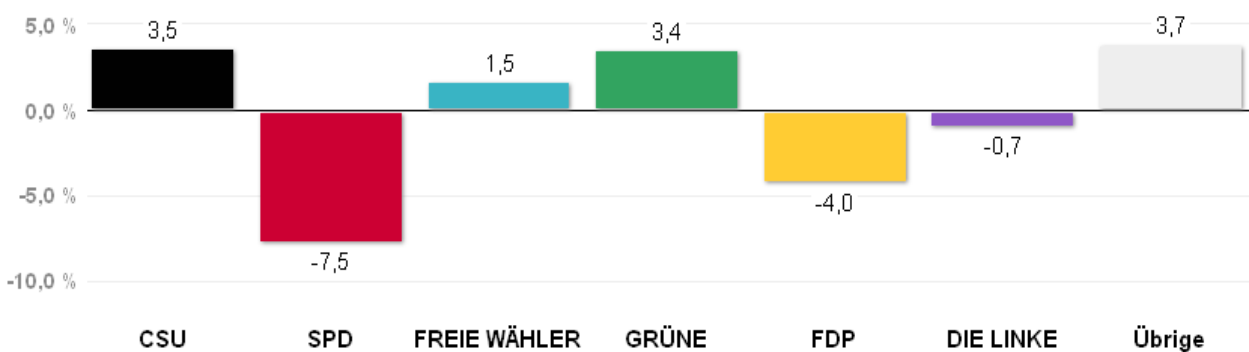

Gewinn und Verlust gegenüber der Stadtratswahl 2008

Quelle: LH München, Kreisverwaltungsreferat- Wahlamt.