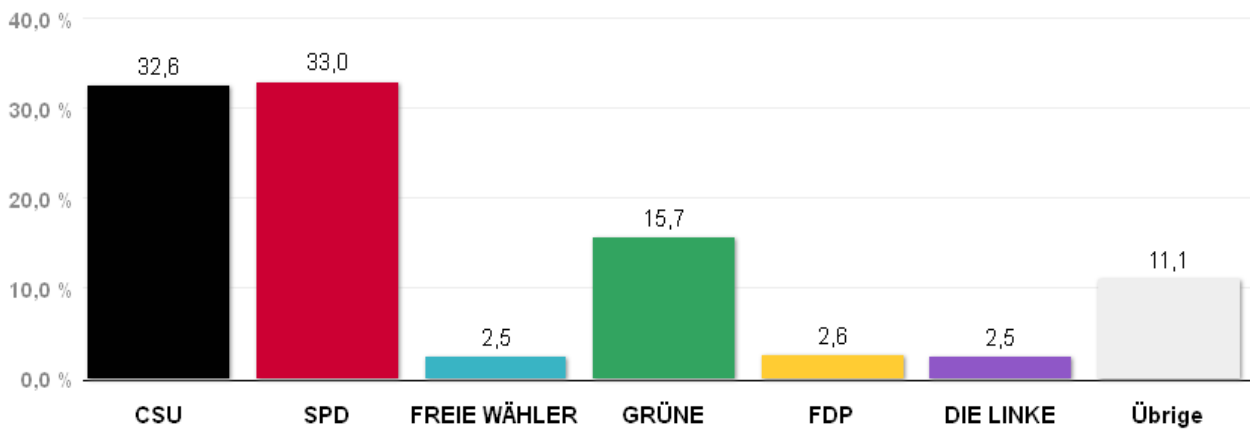

Wahlergebnisse in den Stadtbezirken - Stadtratswahl 2014

Amtliches Endergebnis

Stand der Daten:

20.03.2014 um 12:44 Uhr

Stadtbezirk 7 Sendling - Westpark

Stimmenanteile Stadtratswahl 2014

Quelle: LH München, Kreisverwaltungsreferat- Wahlamt.