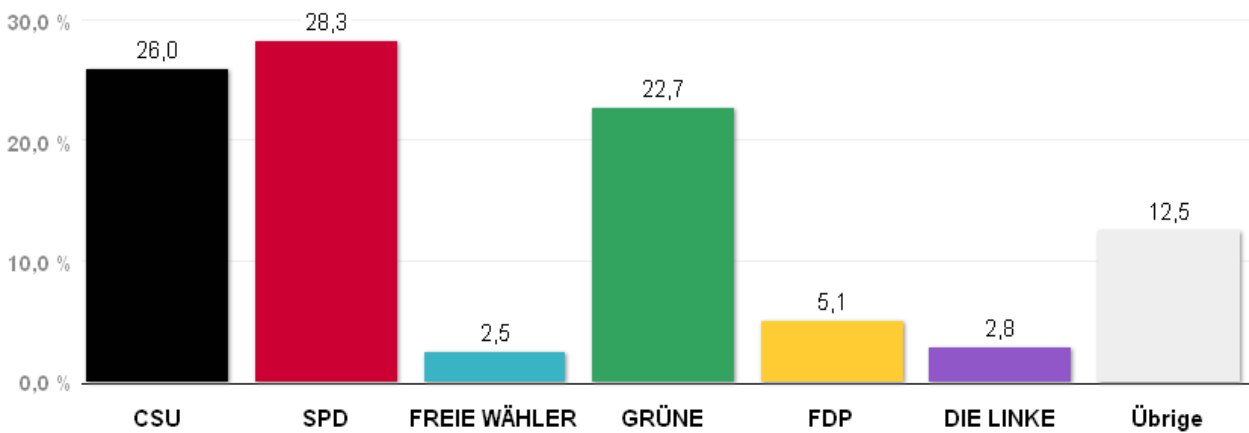

### Stimmenanteile Stadtratswahl 2014

Quelle: LH München, Kreisverwaltungsreferat- Wahlamt.

# Wahlergebnisse in den Stadtbezirken - Stadtratswahl 2014

Amtliches Endergebnis

Stand der Daten:

20.03.2014 um 12:44 Uhr

## Stadtbezirk 3 Maxvorstadt