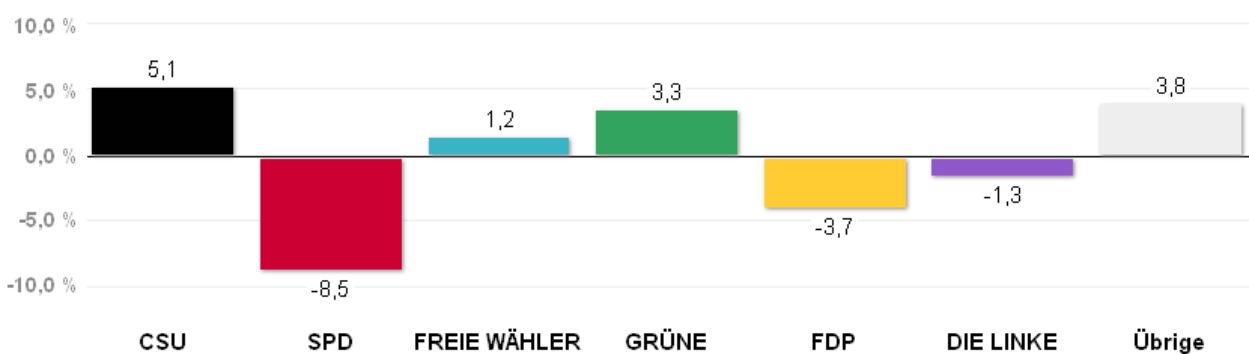

Gewinn und Verlust gegenüber der Stadtratswahl 2008

Quelle: LH München, Kreisverwaltungsreferat- Wahlamt.