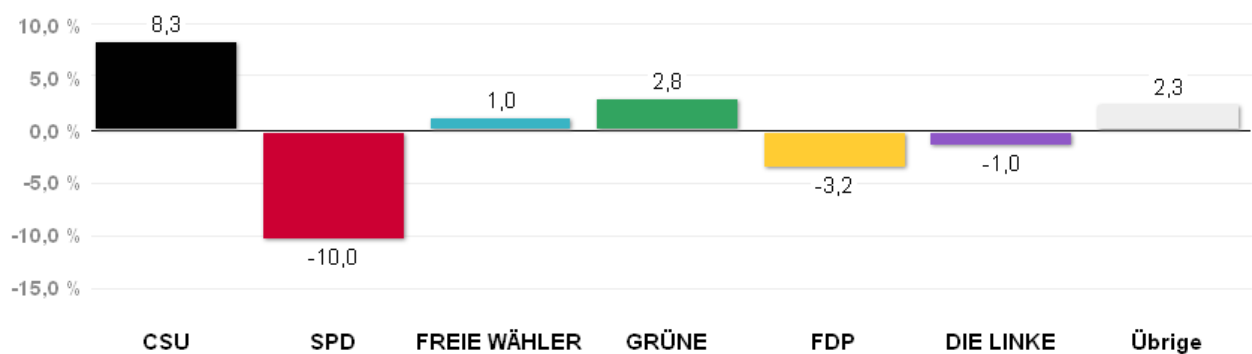

Gewinn und Verlust gegenüber der Stadtratswahl 2008

Quelle: LH München, Kreisverwaltungsreferat- Wahlamt.