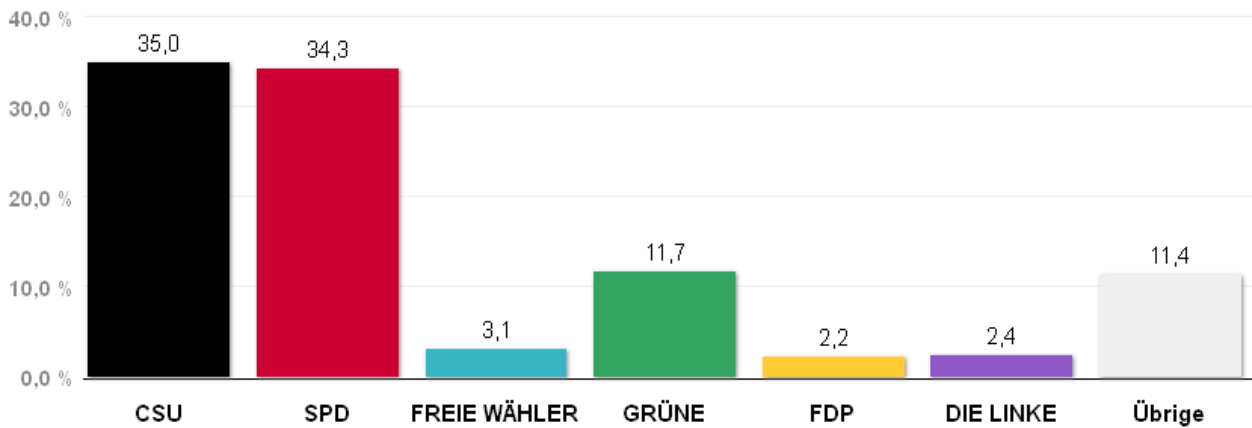

Wahlergebnisse in den Stadtbezirken - Stadtratswahl 2014

Amtliches Endergebnis

Stand der Daten:
20.03.2014 um 12:44 Uhr

Stadtbezirk 16 Ramersdorf - Perlach

Stimmenanteile Stadtratswahl 2014

Quelle: LH München, Kreisverwaltungsreferat- Wahlamt.