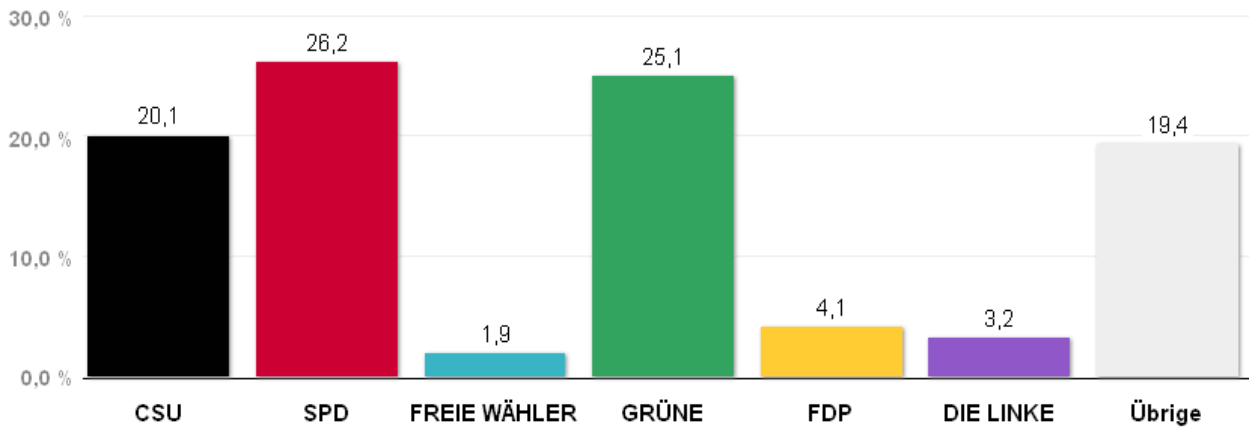

Wahlergebnisse in den Stadtbezirken - Stadtratswahl 2014

Amtliches Endergebnis

Stand der Daten:
20.03.2014 um 12:44 Uhr

Stadtbezirk 2 Ludwigsvorstadt - Isarvorstadt

Stimmenanteile Stadtratswahl 2014

Quelle: LH München, Kreisverwaltungsreferat- Wahlamt.