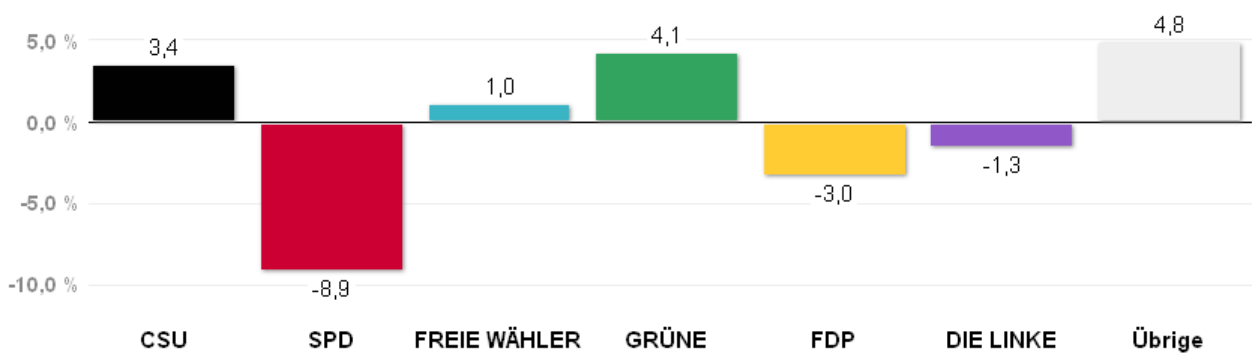

Gewinn und Verlust gegenüber der Stadtratswahl 2008

Quelle: LH München, Kreisverwaltungsreferat- Wahlamt.