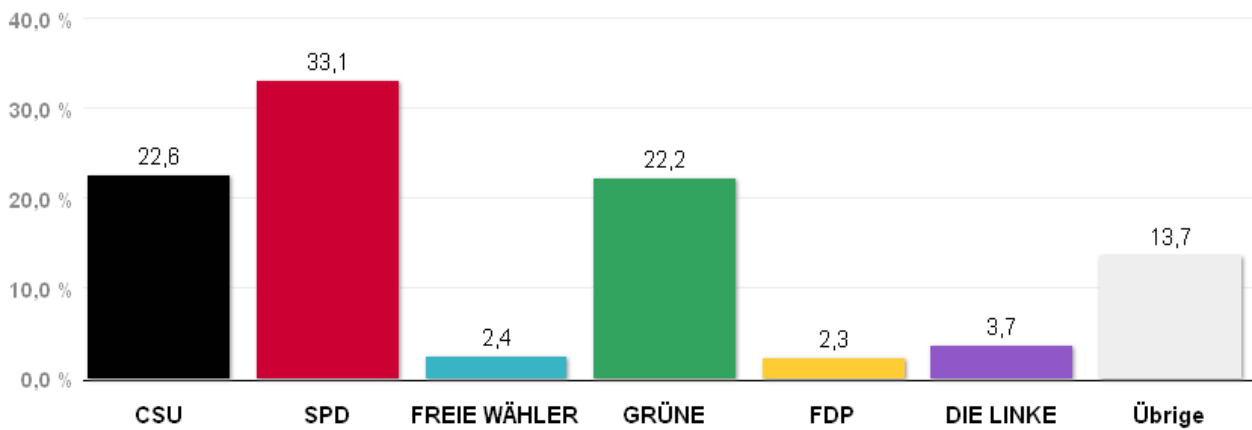

Wahlergebnisse in den Stadtbezirken - Stadtratswahl 2014

Amtliches Endergebnis

Stand der Daten:

20.03.2014 um 12:44 Uhr

Stadtbezirk 6 Sendling

Stimmenanteile Stadtratswahl 2014

Quelle: LH München, Kreisverwaltungsreferat- Wahlamt.