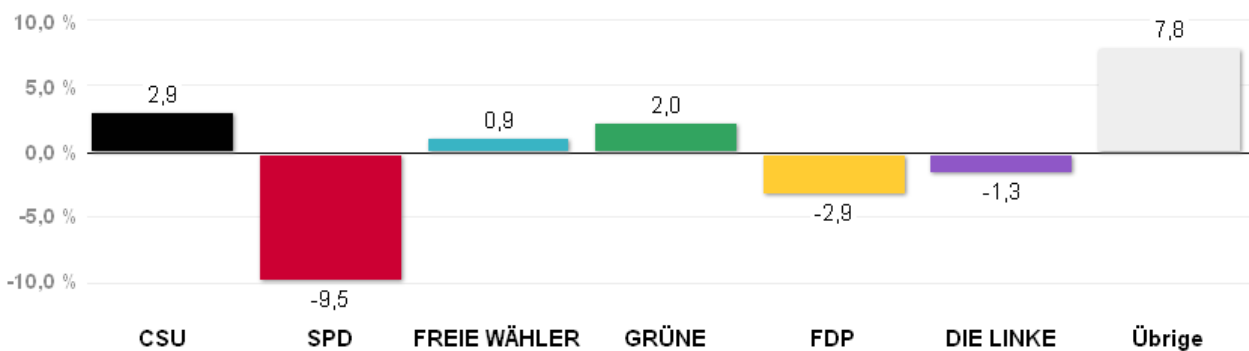

Gewinn und Verlust gegenüber der Stadtratswahl 2008

Quelle: LH München, Kreisverwaltungsreferat- Wahlamt.