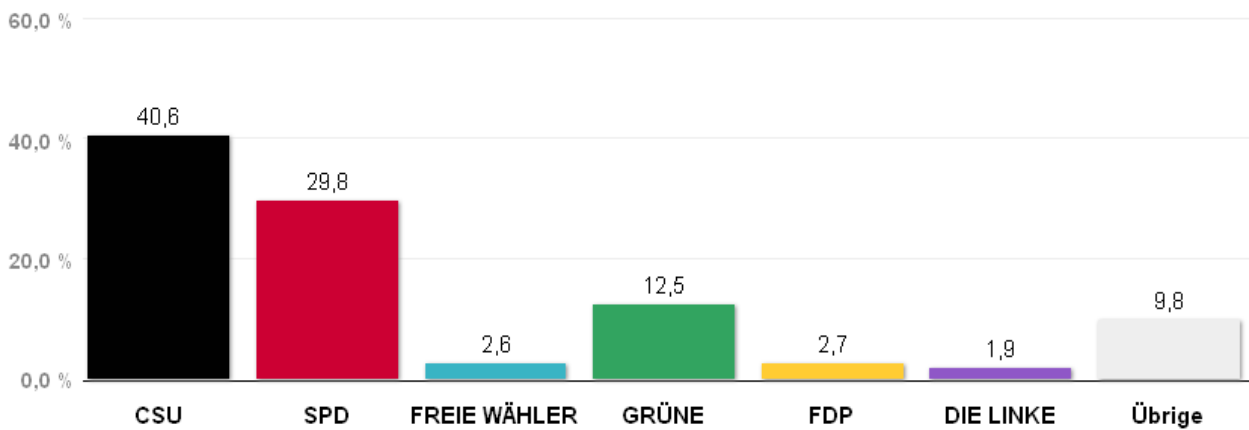

Wahlergebnisse in den Stadtbezirken - Stadtratswahl 2014

Amtliches Endergebnis

Stand der Daten:

20.03.2014 um 12:44 Uhr

Stadtbezirk 20 Hadern

Stimmenanteile Stadtratswahl 2014

Quelle: LH München, Kreisverwaltungsreferat- Wahlamt.