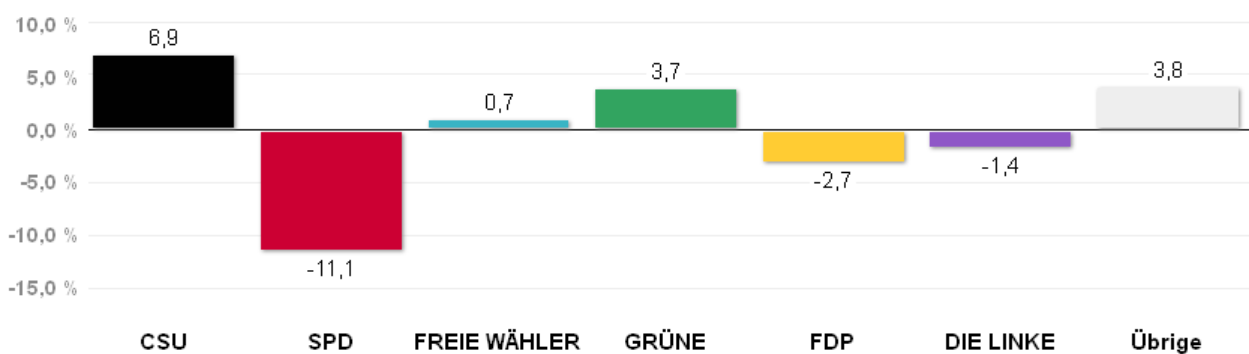

Gewinn und Verlust gegenüber der Stadtratswahl 2008

Quelle: LH München, Kreisverwaltungsreferat- Wahlamt.