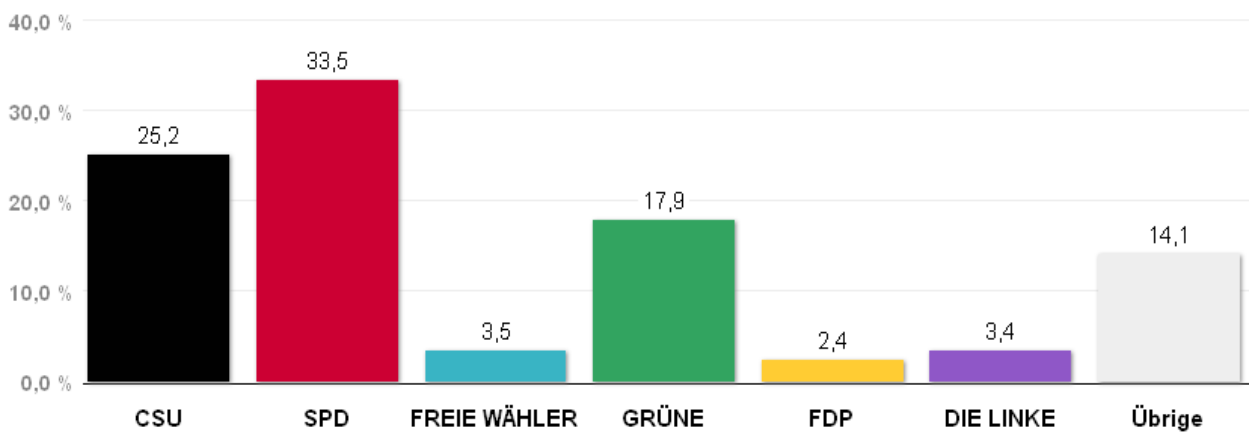

Wahlergebnisse in den Stadtbezirken - Stadtratswahl 2014

Amtliches Endergebnis

Stand der Daten:

20.03.2014 um 12:44 Uhr

Stadtbezirk 17 Obergiesing - Fasangarten

Stimmenanteile Stadtratswahl 2014

Quelle: LH München, Kreisverwaltungsreferat- Wahlamt.