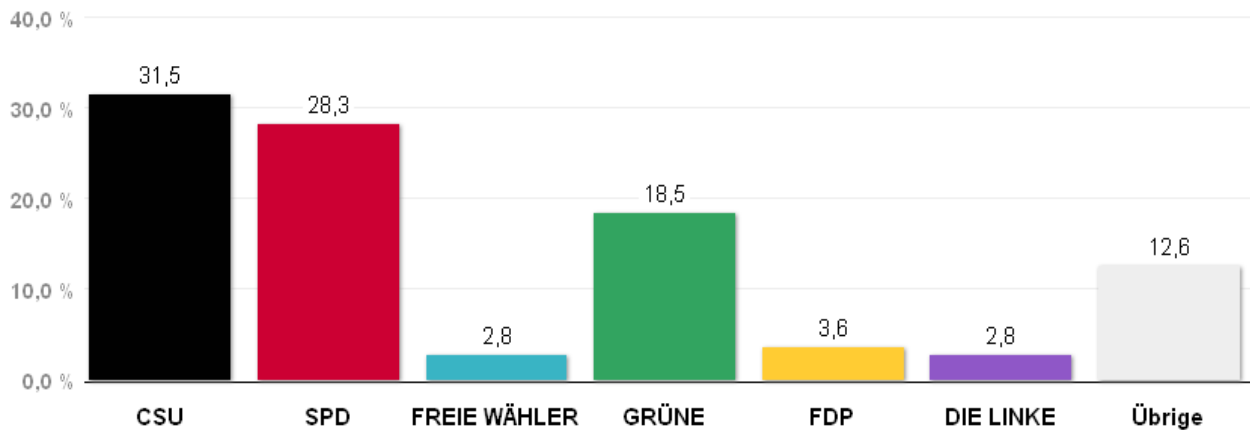

Wahlergebnisse in den Stadtbezirken - Stadtratswahl 2014

Amtliches Endergebnis

Stand der Daten:

20.03.2014 um 12:44 Uhr

Stadtbezirk 18 Untergiesing - Harlaching

Stimmenanteile Stadtratswahl 2014

Quelle: LH München, Kreisverwaltungsreferat- Wahlamt.