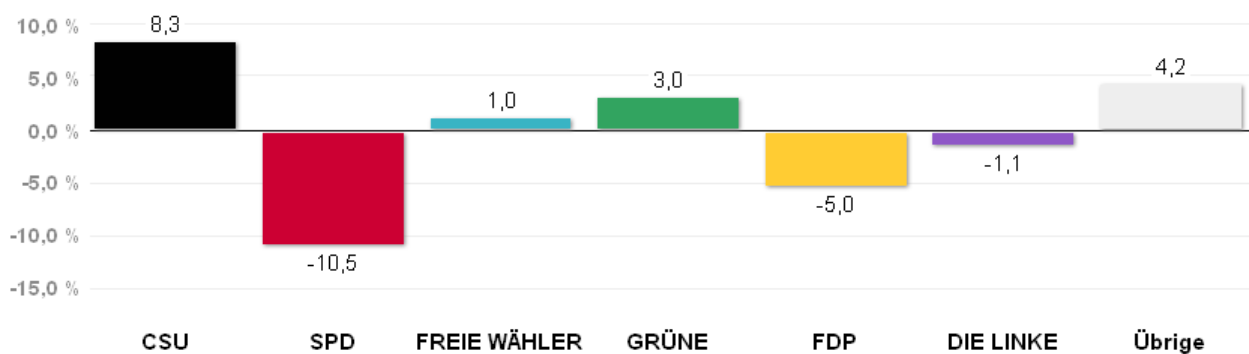

Gewinn und Verlust gegenüber der Stadtratswahl 2008

Quelle: LH München, Kreisverwaltungsreferat- Wahlamt.