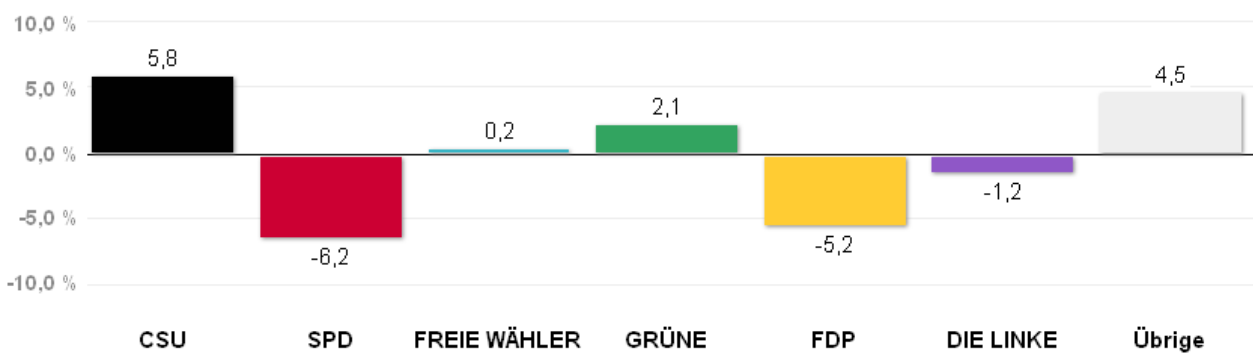

Gewinn und Verlust gegenüber der Stadtratswahl 2008

Quelle: LH München, Kreisverwaltungsreferat- Wahlamt.