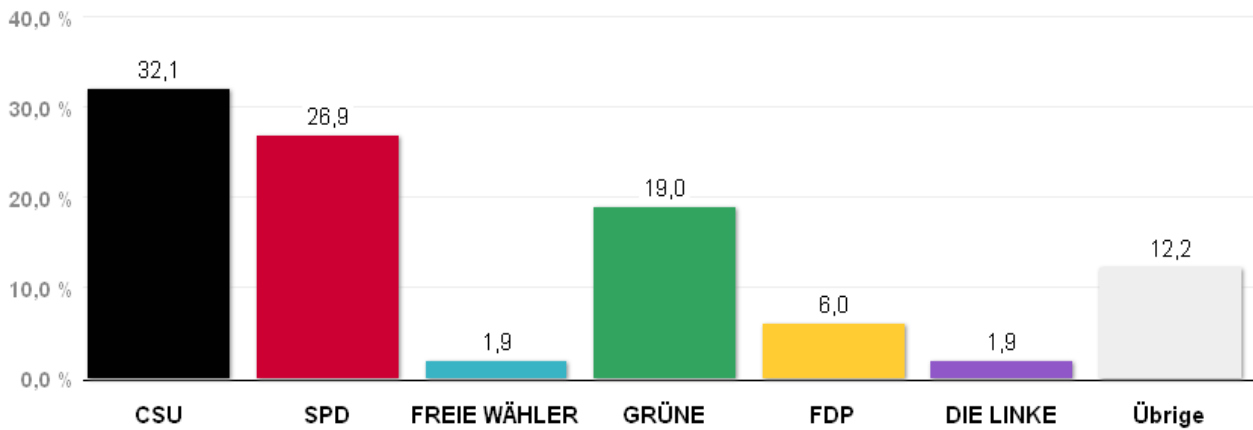

# Wahlergebnisse in den Stadtbezirken - Stadtratswahl 2014

Amtliches Endergebnis

Stand der Daten:

20.03.2014 um 12:44 Uhr

### Stimmenanteile Stadtratswahl 2014

Quelle: LH München, Kreisverwaltungsreferat- Wahlamt.