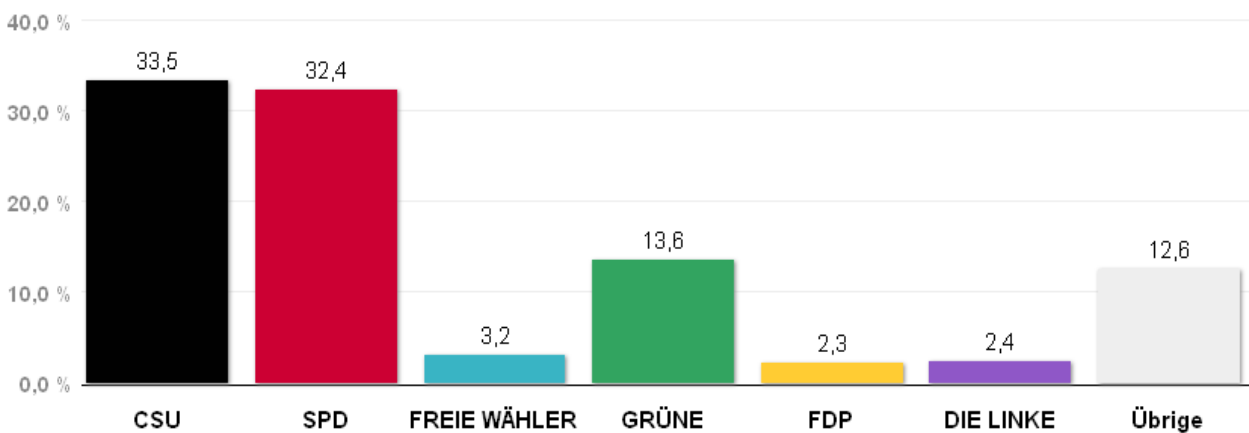

Wahlergebnisse in den Stadtbezirken - Stadtratswahl 2014

Amtliches Endergebnis

Stand der Daten:

20.03.2014 um 12:44 Uhr

Stadtbezirk 14 Berg am Laim

Stimmenanteile Stadtratswahl 2014

Quelle: LH München, Kreisverwaltungsreferat- Wahlamt.