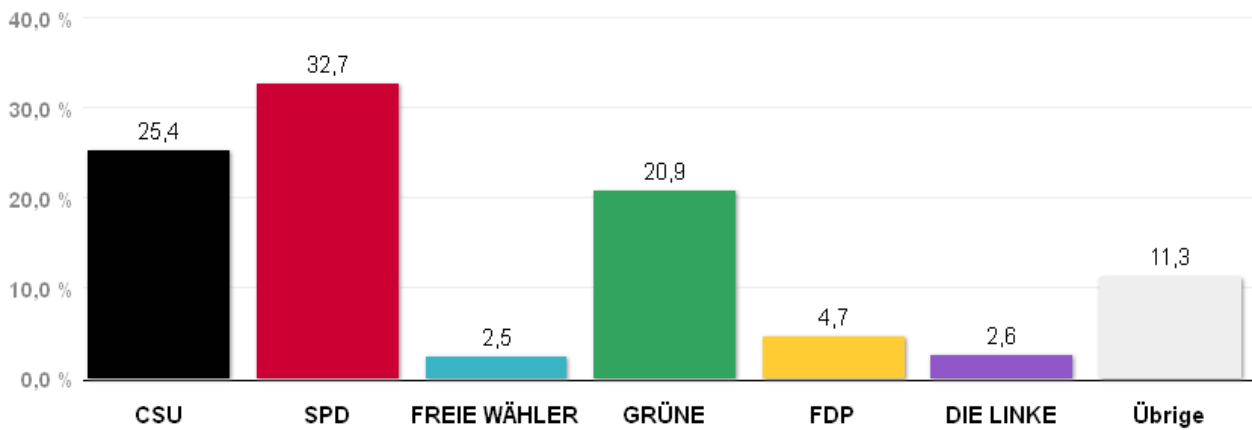

Wahlergebnisse in den Stadtbezirken - Stadtratswahl 2014

Amtliches Endergebnis

Stand der Daten:

20.03.2014 um 12:44 Uhr

Stadtbezirk 4 Schwabing West

Stimmenanteile Stadtratswahl 2014

Quelle: LH München, Kreisverwaltungsreferat- Wahlamt.