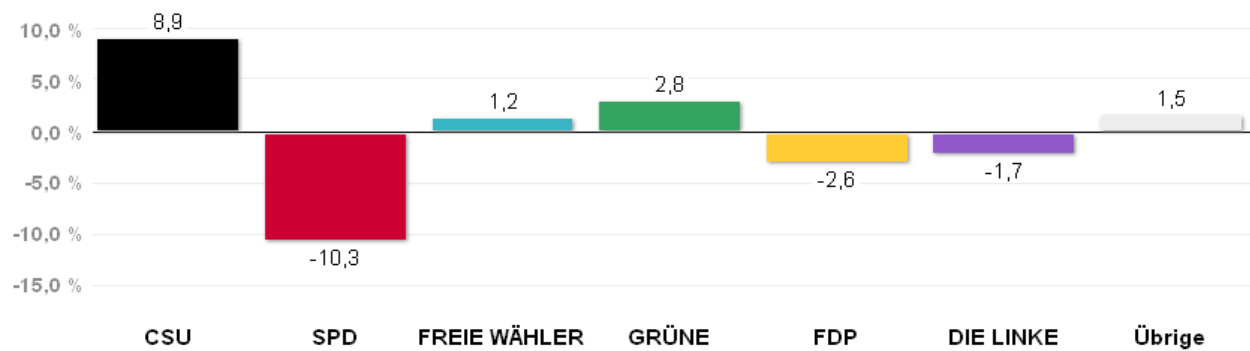

Gewinn und Verlust gegenüber der Stadtratswahl 2008

Quelle: LH München, Kreisverwaltungsreferat- Wahlamt.