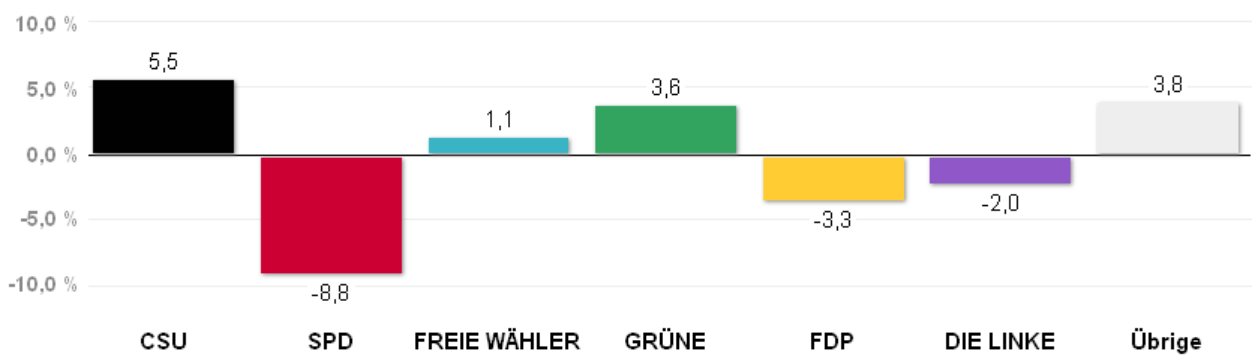

Gewinn und Verlust gegenüber der Stadtratswahl 2008

Quelle: LH München, Kreisverwaltungsreferat- Wahlamt.