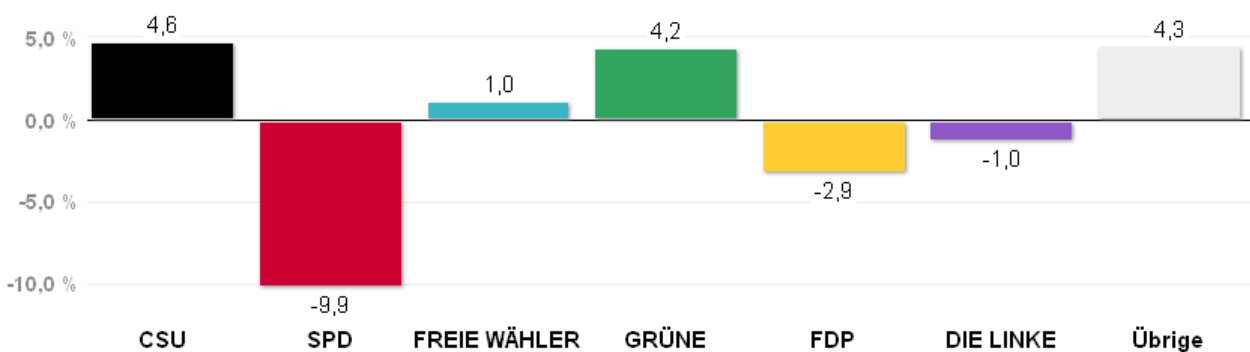

Gewinn und Verlust gegenüber der Stadtratswahl 2008

Quelle: LH München, Kreisverwaltungsreferat- Wahlamt.