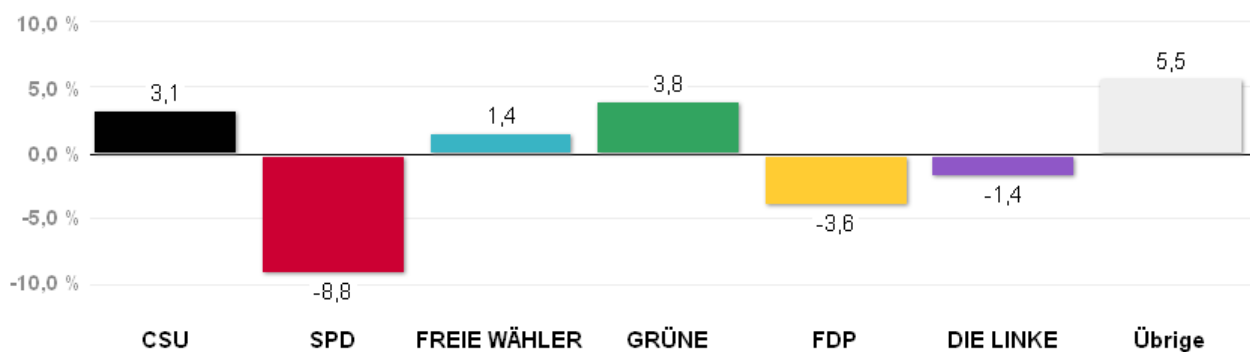

Gewinn und Verlust gegenüber der Stadtratswahl 2008

Quelle: LH München, Kreisverwaltungsreferat- Wahlamt.