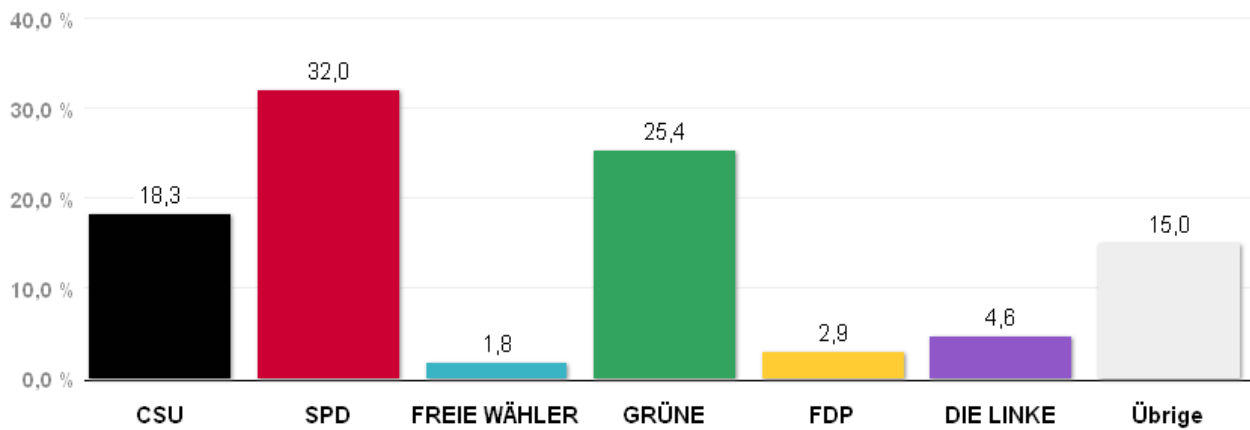

Wahlergebnisse in den Stadtbezirken - Stadtratswahl 2014

Amtliches Endergebnis

Stand der Daten:
20.03.2014 um 12:44 Uhr

Stadtbezirk 8 Schwanthalerhöhe

Stimmenanteile Stadtratswahl 2014

Quelle: LH München, Kreisverwaltungsreferat- Wahlamt.