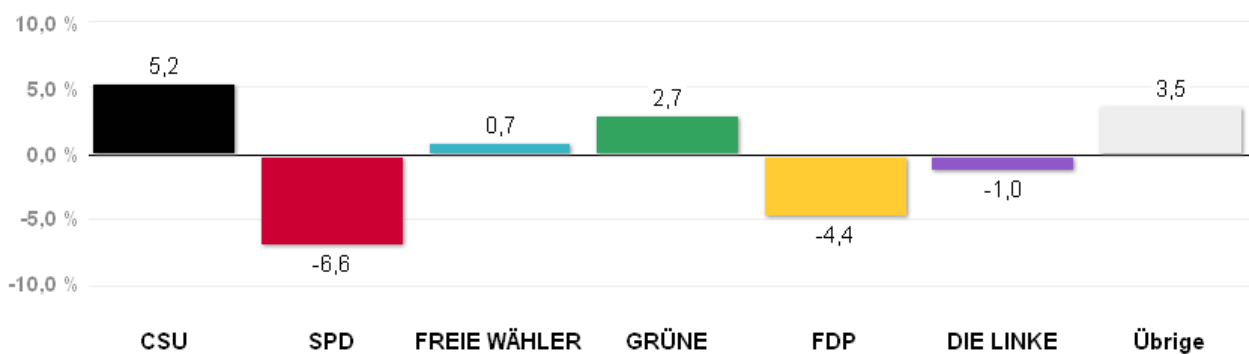

Gewinn und Verlust gegenüber der Stadtratswahl 2008

Quelle: LH München, Kreisverwaltungsreferat- Wahlamt.