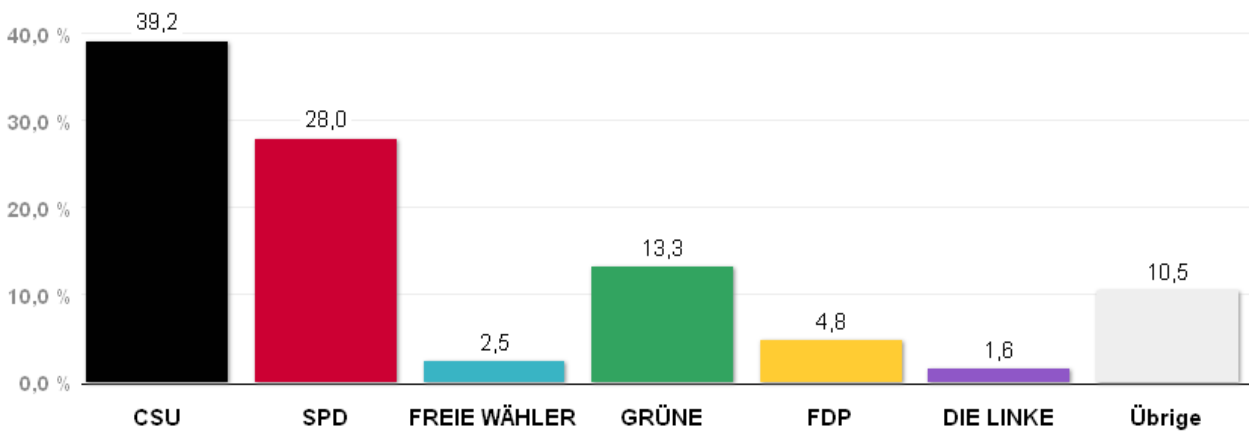

Wahlergebnisse in den Stadtbezirken - Stadtratswahl 2014

Amtliches Endergebnis

Stand der Daten:

20.03.2014 um 12:44 Uhr

Stadtbezirk 13 Bogenhausen

Stimmenanteile Stadtratswahl 2014

Quelle: LH München, Kreisverwaltungsreferat- Wahlamt.