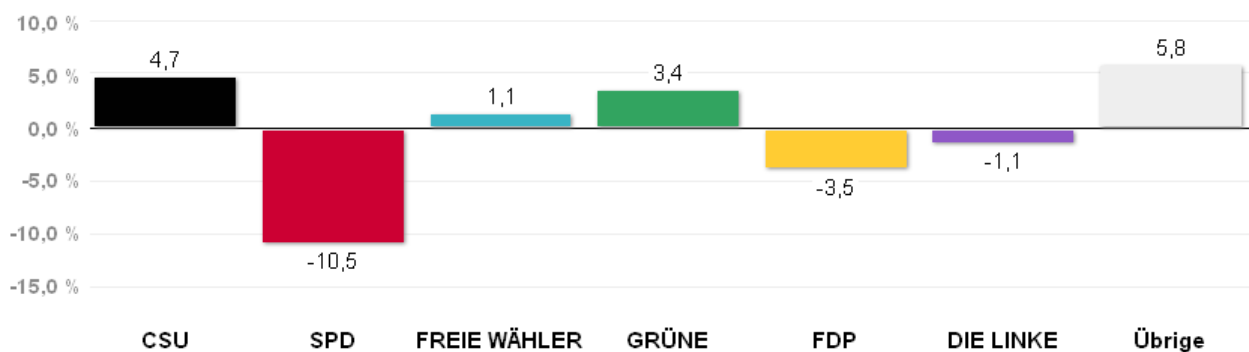

Gewinn und Verlust gegenüber der Stadtratswahl 2008

Quelle: LH München, Kreisverwaltungsreferat- Wahlamt.