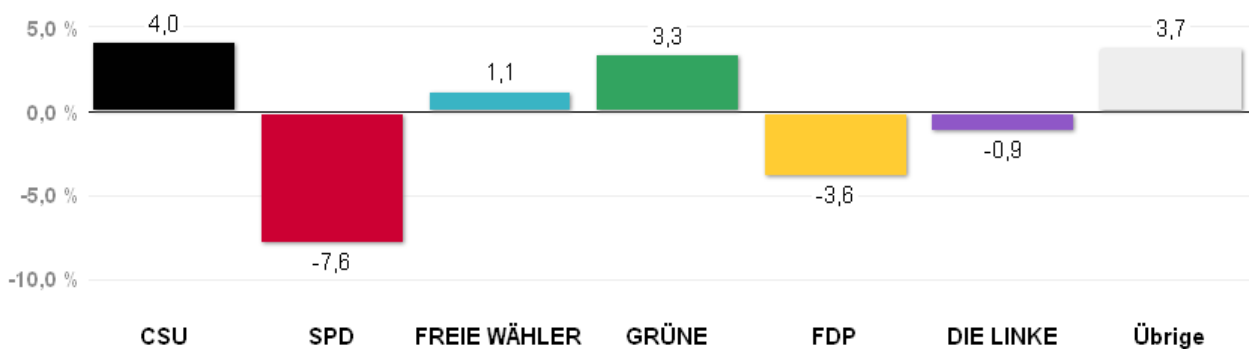

Gewinn und Verlust gegenüber der Stadtratswahl 2008

Quelle: LH München, Kreisverwaltungsreferat- Wahlamt.