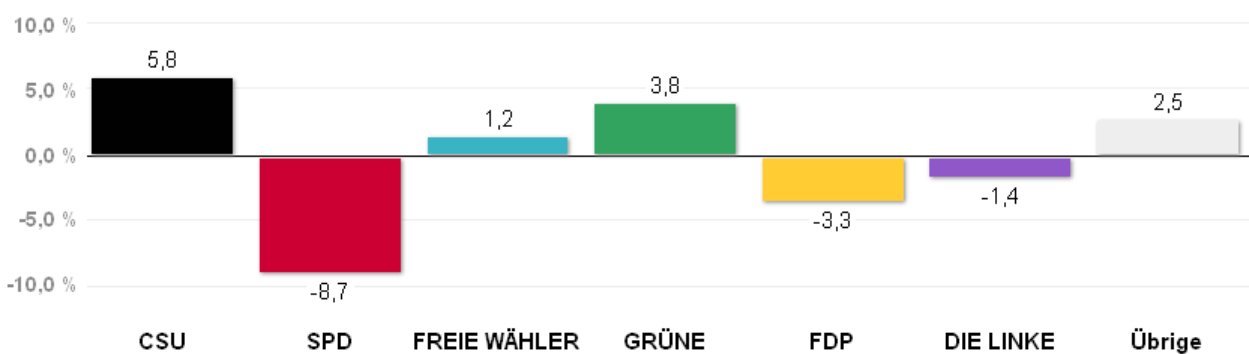

Gewinn und Verlust gegenüber der Stadtratswahl 2008

Quelle: LH München, Kreisverwaltungsreferat- Wahlamt.