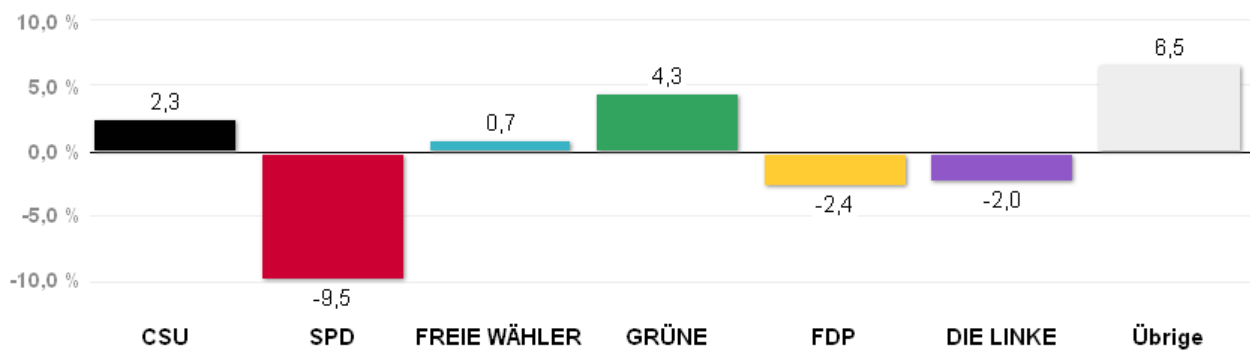

Gewinn und Verlust gegenüber der Stadtratswahl 2008

Quelle: LH München, Kreisverwaltungsreferat- Wahlamt.