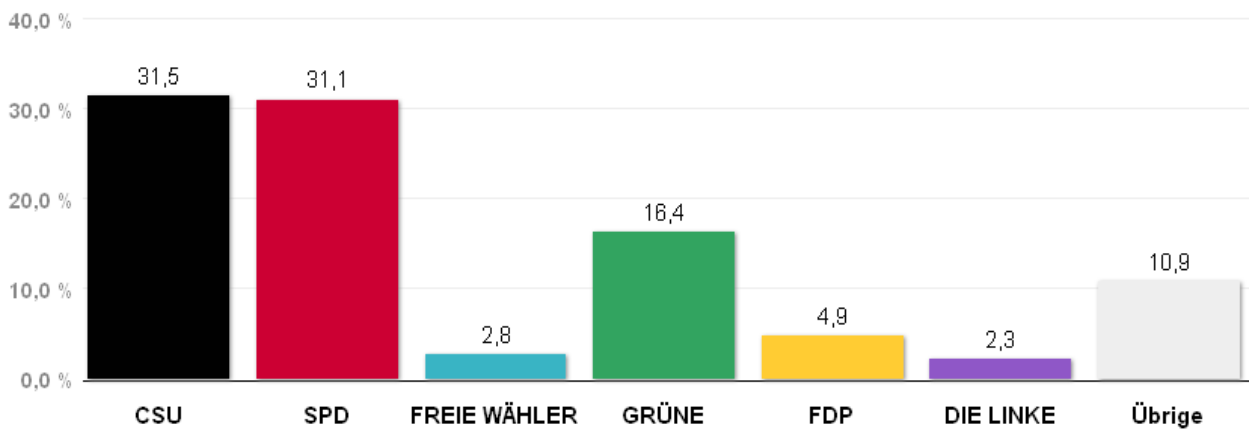

Wahlergebnisse in den Stadtbezirken - Stadtratswahl 2014

Amtliches Endergebnis

Stand der Daten:

20.03.2014 um 12:44 Uhr

Stadtbezirk 12 Schwabing - Freimann

Stimmenanteile Stadtratswahl 2014

Quelle: LH München, Kreisverwaltungsreferat- Wahlamt.