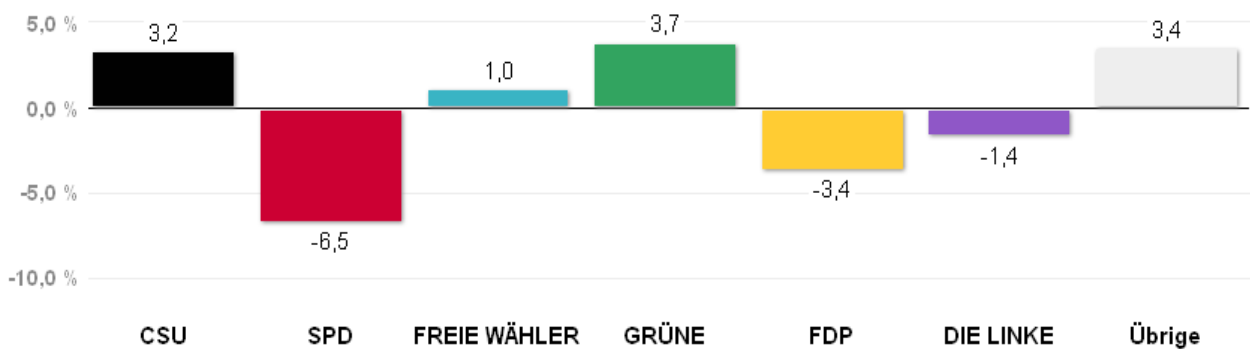

Gewinn und Verlust gegenüber der Stadtratswahl 2008

Quelle: LH München, Kreisverwaltungsreferat- Wahlamt.