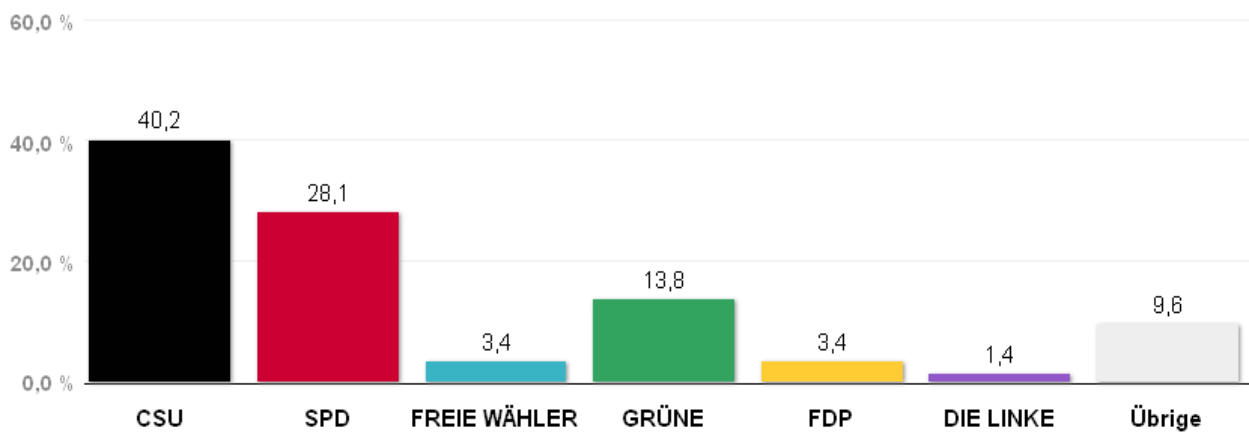

Wahlergebnisse in den Stadtbezirken - Stadtratswahl 2014

Amtliches Endergebnis

Stand der Daten:

20.03.2014 um 12:44 Uhr

Stadtbezirk 15 Trudering - Riem

Stimmenanteile Stadtratswahl 2014

Quelle: LH München, Kreisverwaltungsreferat- Wahlamt.