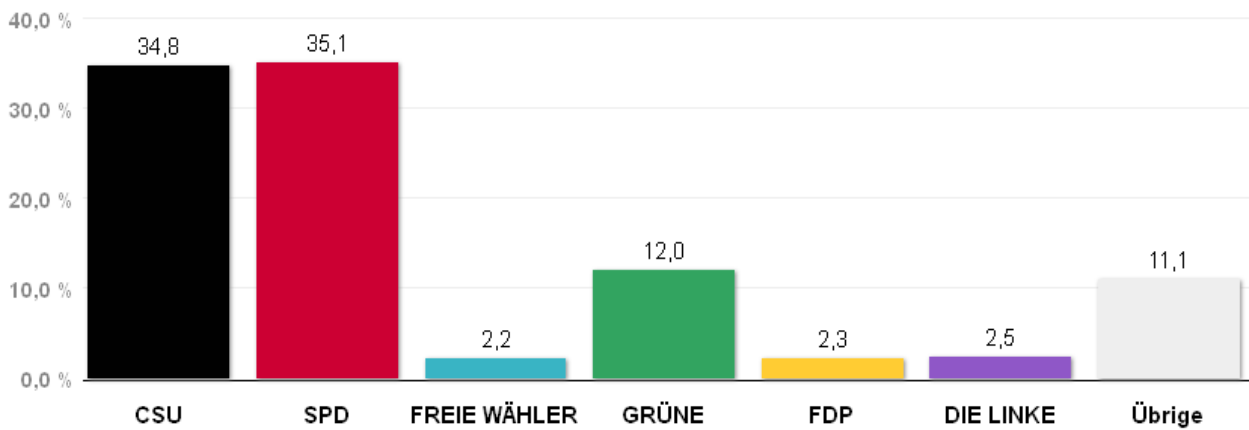

Wahlergebnisse in den Stadtbezirken - Stadtratswahl 2014

Amtliches Endergebnis

Stand der Daten:

20.03.2014 um 12:44 Uhr

Stadtbezirk 10 Moosach

Stimmenanteile Stadtratswahl 2014

Quelle: LH München, Kreisverwaltungsreferat- Wahlamt.