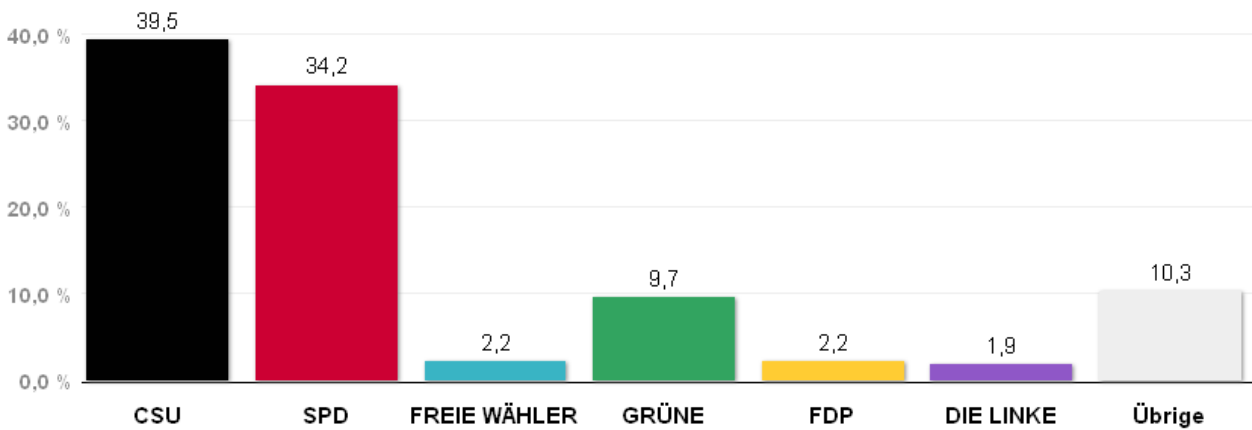

Wahlergebnisse in den Stadtbezirken - Stadtratswahl 2014

Amtliches Endergebnis

Stand der Daten:
20.03.2014 um 12:44 Uhr

Stadtbezirk 24 Feldmoching - HasenbergI

Stimmenanteile Stadtratswahl 2014

Quelle: LH München, Kreisverwaltungsreferat- Wahlamt.