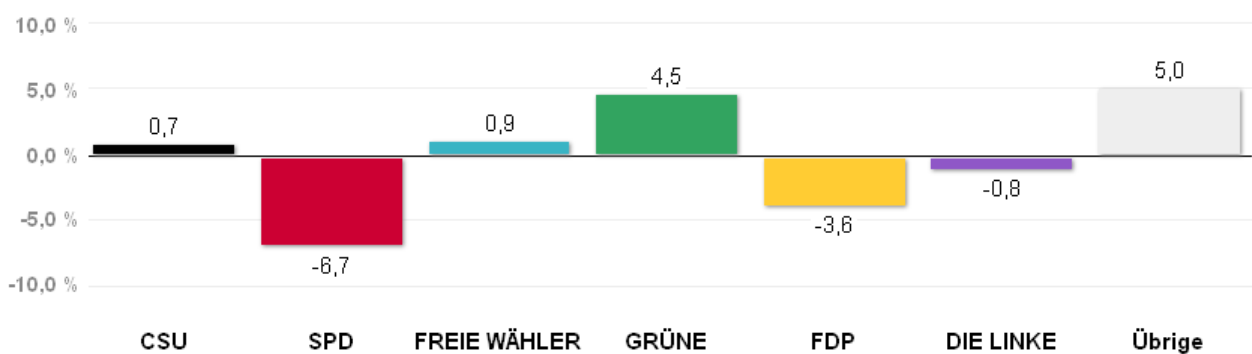

Gewinn und Verlust gegenüber der Stadtratswahl 2008

Quelle: LH München, Kreisverwaltungsreferat- Wahlamt.