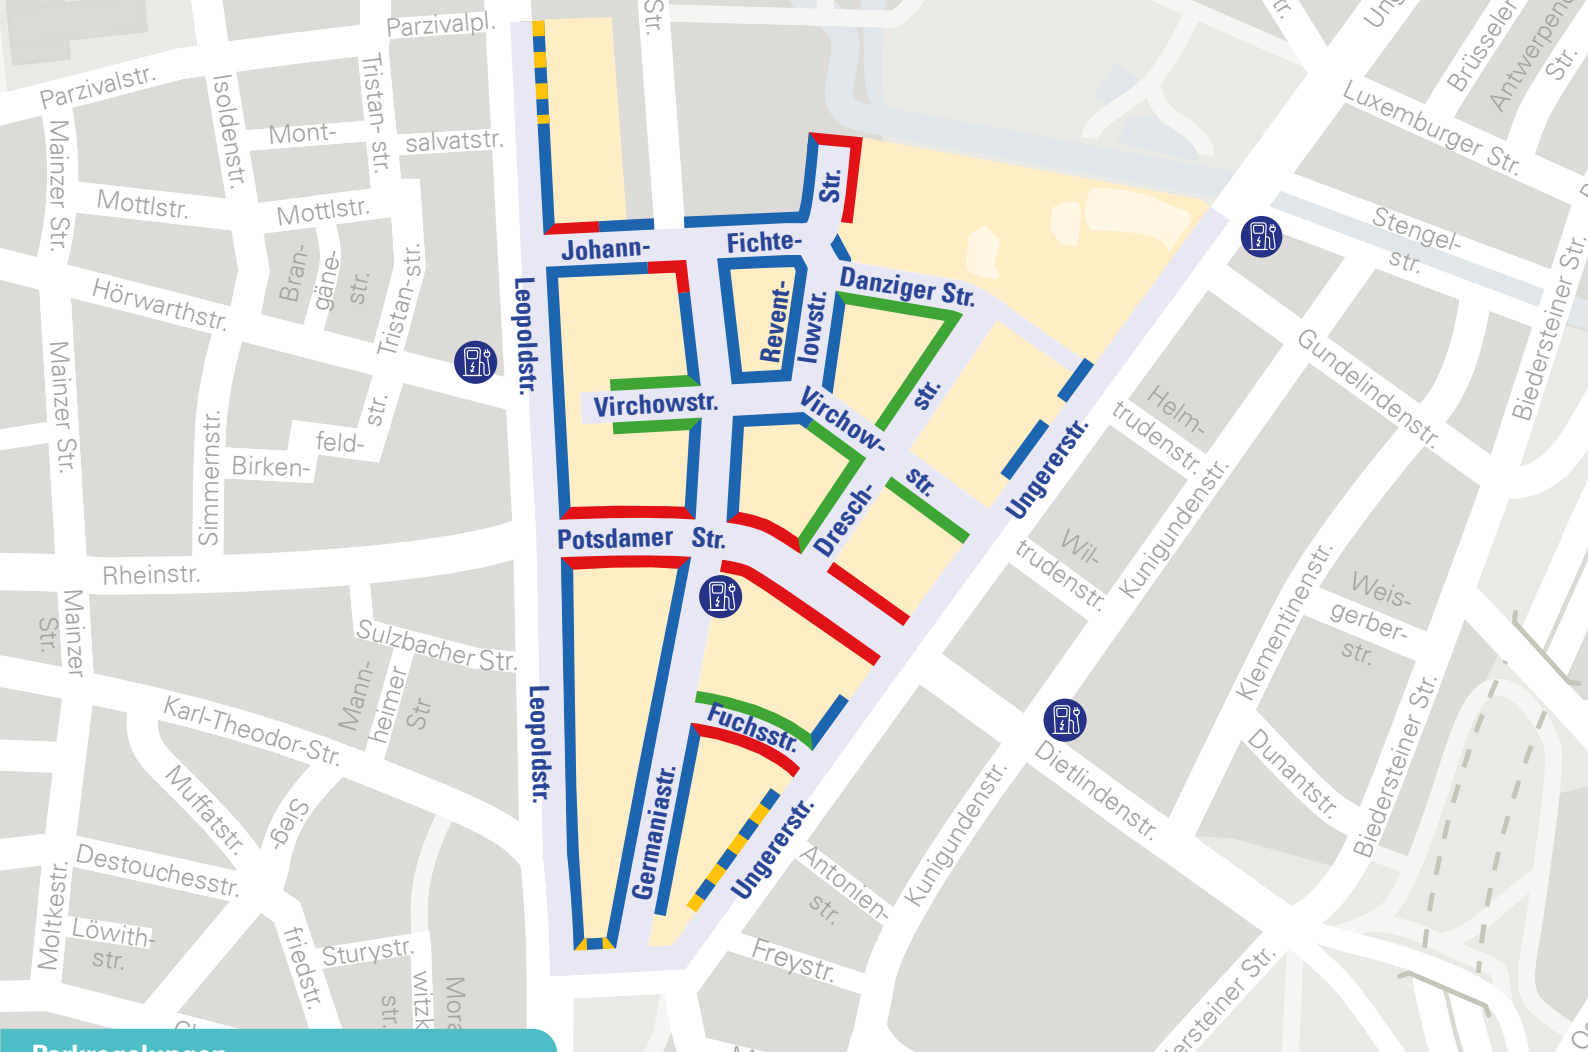

## Parklizenzgebiet

### Potsdamer Straße (Schwabing)

werktags (Montag bis Samstag)

9 bis 23 Uhr

## Parkregelungen