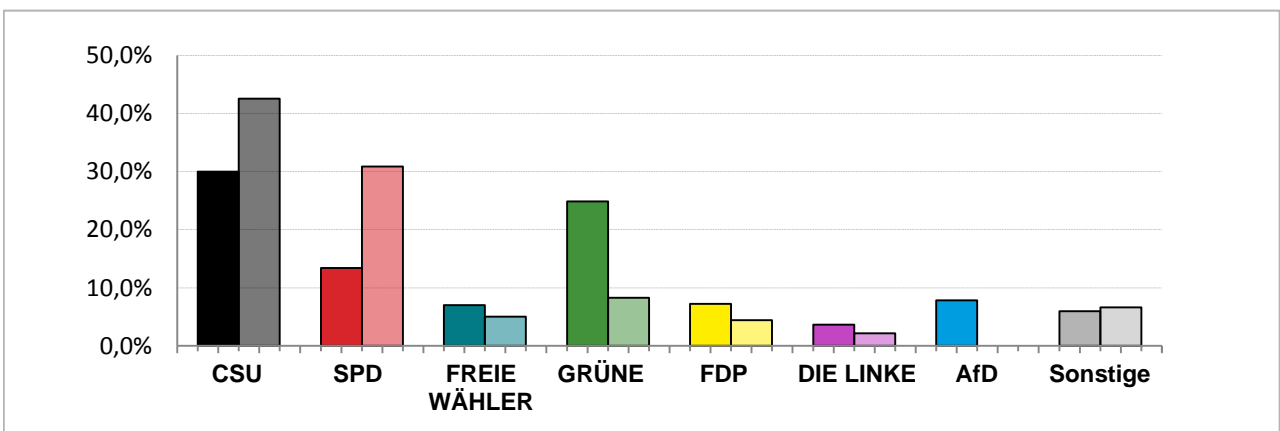

Landtagswahl 2018 – Wahlergebnisse

Stimmkreis 107 München-Ramersdorf

Stimmenanteile Landtagswahl 2018 und 2013

Erststimmen – Amtliche Endergebnisse

Zweitstimmen – Amtliche Endergebnisse

Gesamtstimmen – Amtliche Endergebnisse

© Statistisches Amt München

dunkler Farbton: Stimmenanteile in der aktuellen Landtagswahl 2018
heller Farbton: Stimmenanteile in der vorherigen Landtagswahl 2013

Landtagswahl 2018 – Wahlergebnisse

Stimmkreis 107 München-Ramersdorf