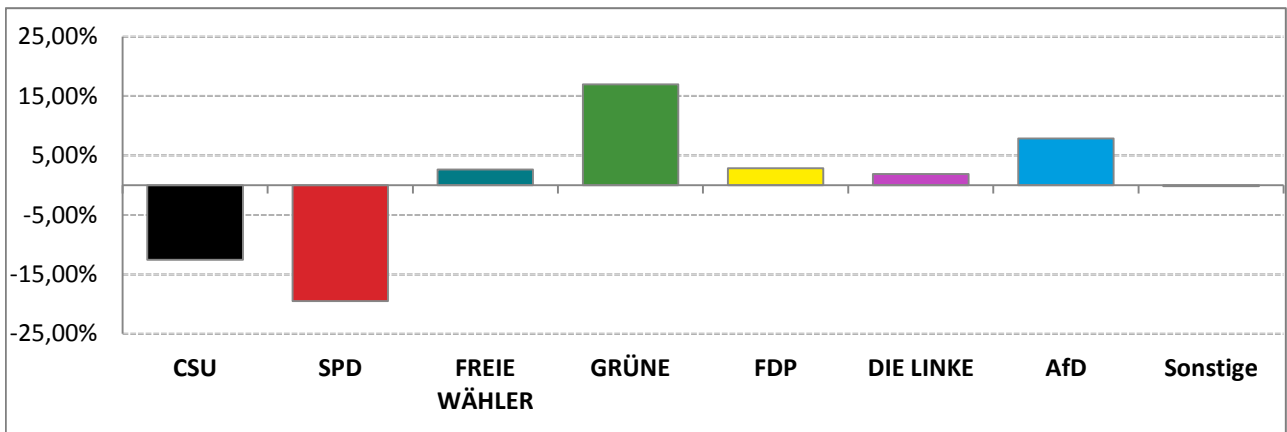

Landtagswahl 2018 – Wahlergebnisse

Stimmkreis 107 München-Ramersdorf

Stimmenanteile Landtagswahl 2018 und 2013

Erststimmen – Amtliche Endergebnisse

Zweitstimmen – Amtliche Endergebnisse

Gesamtstimmen – Amtliche Endergebnisse

© Statistisches Amt München

dunkler Farbton: Stimmenanteile in der aktuellen Landtagswahl 2018
heller Farbton: Stimmenanteile in der vorherigen Landtagswahl 2013

Landtagswahl 2018 – Wahlergebnisse

Stimmkreis 107 München-Ramersdorf

Gewinne und Verluste gegenüber der Landtagswahl 2013

Erststimmen – Amtliche Endergebnisse

Zweitstimmen – Amtliche Endergebnisse

Gesamtstimmen – Amtliche Endergebnisse

© Statistisches Amt München