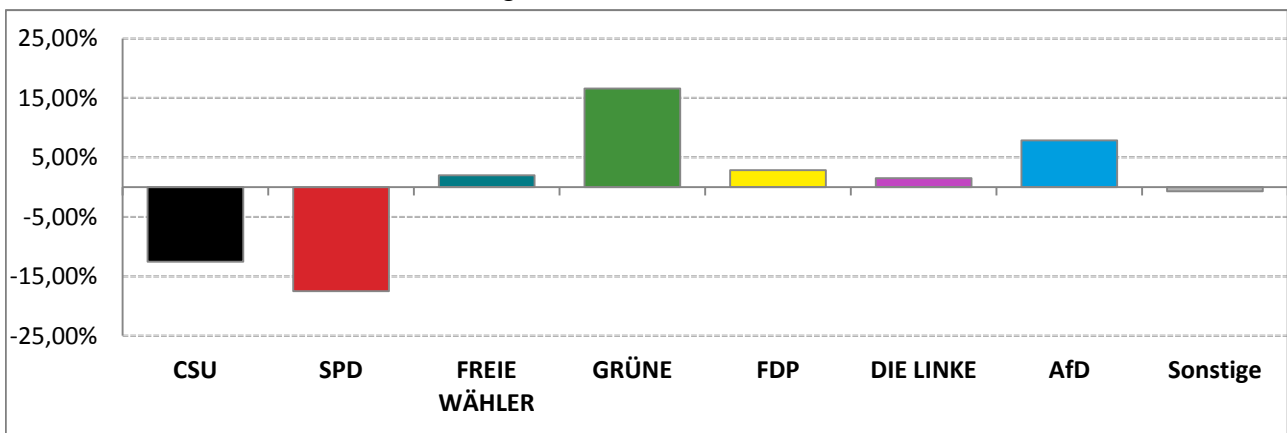

© Statistisches Amt München

dunkler Farbton: Stimmenanteile in der aktuellen Landtagswahl 2018
heller Farbton: Stimmenanteile in der vorherigen Landtagswahl 2013

Landtagswahl 2018 – Wahlergebnisse

Stimmkreis 107 München-Ramersdorf

Gewinne und Verluste gegenüber der Landtagswahl 2013

Erststimmen – Amtliche Endergebnisse

Zweitstimmen – Amtliche Endergebnisse

Gesamtstimmen – Amtliche Endergebnisse

© Statistisches Amt München