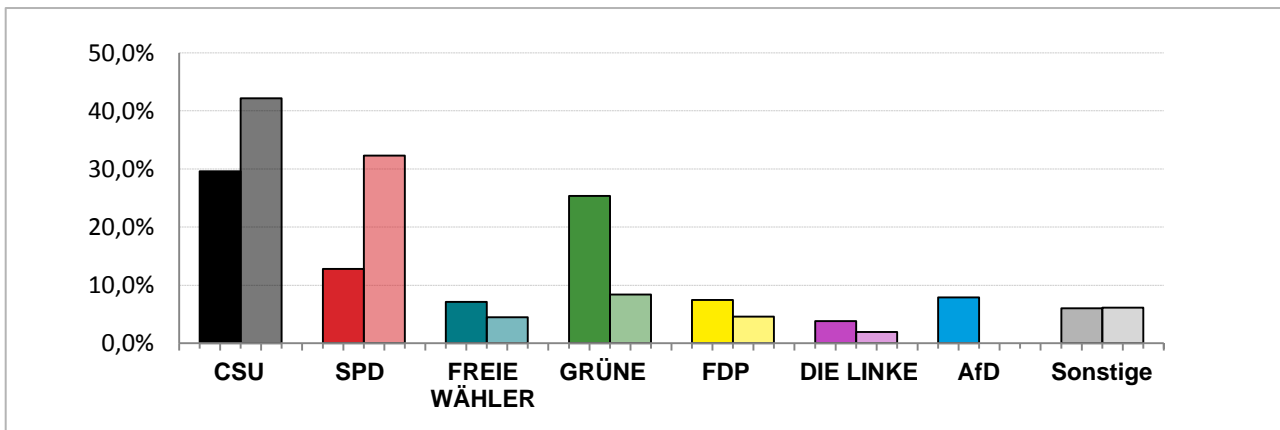

Landtagswahl 2018 – Wahlergebnisse

Stimmkreis 107 München-Ramersdorf

Stimmenanteile Landtagswahl 2018 und 2013

Erststimmen – Amtliche Endergebnisse

Zweitstimmen – Amtliche Endergebnisse

Gesamtstimmen – Amtliche Endergebnisse

© Statistisches Amt München

dunkler Farbton: Stimmenanteile in der aktuellen Landtagswahl 2018
heller Farbton: Stimmenanteile in der vorherigen Landtagswahl 2013

Landtagswahl 2018 – Wahlergebnisse

Stimmkreis 107 München-Ramersdorf