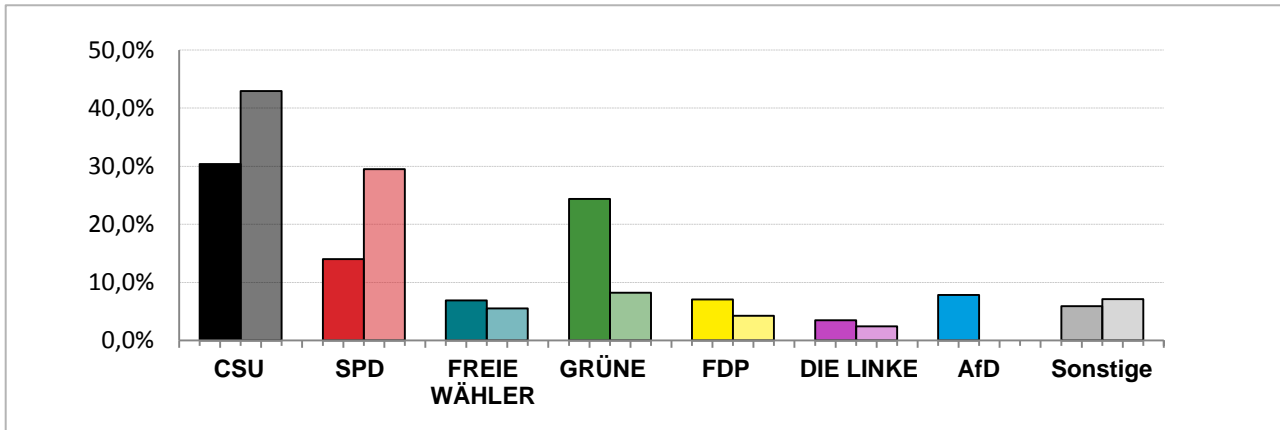

Landtagswahl 2018 – Wahlergebnisse

Stimmkreis 107 München-Ramersdorf

Stimmenanteile Landtagswahl 2018 und 2013

Erststimmen – Amtliche Endergebnisse

Zweitstimmen – Amtliche Endergebnisse

Gesamtstimmen – Amtliche Endergebnisse

© Statistisches Amt München

dunkler Farbton: Stimmenanteile in der aktuellen Landtagswahl 2018
heller Farbton: Stimmenanteile in der vorherigen Landtagswahl 2013

Landtagswahl 2018 – Wahlergebnisse

Stimmkreis 107 München-Ramersdorf