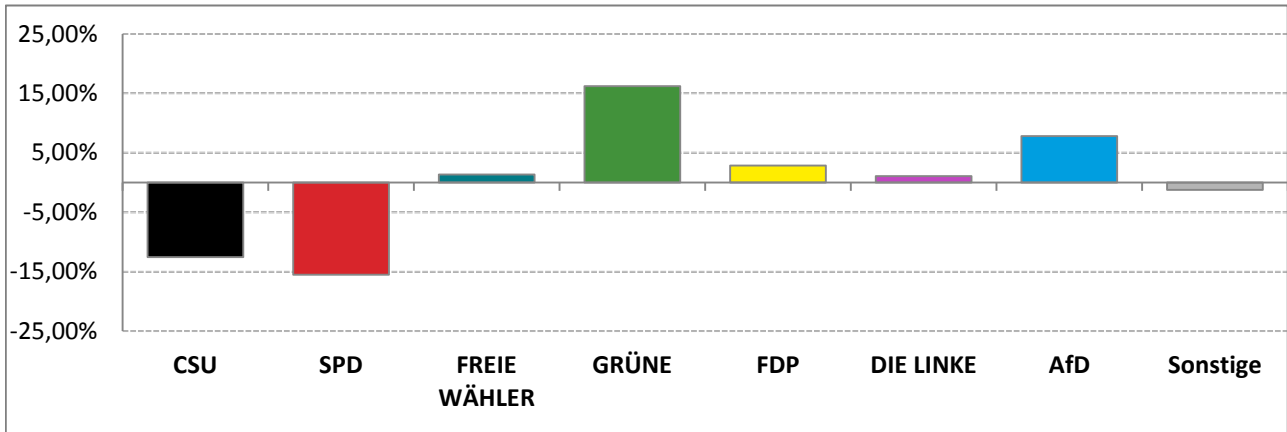

Landtagswahl 2018 – Wahlergebnisse

Stimmkreis 107 München-Ramersdorf

Stimmenanteile Landtagswahl 2018 und 2013

Erststimmen – Amtliche Endergebnisse

Zweitstimmen – Amtliche Endergebnisse

Gesamtstimmen – Amtliche Endergebnisse

© Statistisches Amt München

dunkler Farbton: Stimmenanteile in der aktuellen Landtagswahl 2018
heller Farbton: Stimmenanteile in der vorherigen Landtagswahl 2013

Landtagswahl 2018 – Wahlergebnisse

Stimmkreis 107 München-Ramersdorf

Gewinne und Verluste gegenüber der Landtagswahl 2013

Erststimmen – Amtliche Endergebnisse

Zweitstimmen – Amtliche Endergebnisse

Gesamtstimmen – Amtliche Endergebnisse

© Statistisches Amt München