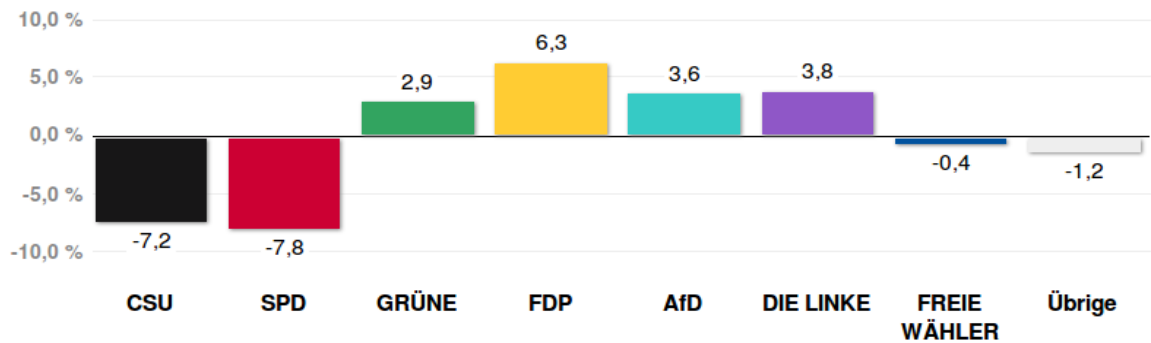

Bundestagswahl 2017 – Wahlergebnisse

Zweitstimmen – Amtliche Endergebnisse

Wahlkreis 220 München-West/Mitte

Stimmenanteile Bundestagswahl 2017

Quelle: LH München, Kreisverwaltungsreferat - Wahlamt.

Gewinne und Verluste gegenüber der Bundestagswahl 2013

Quelle: LH München, Kreisverwaltungsreferat - Wahlamt.