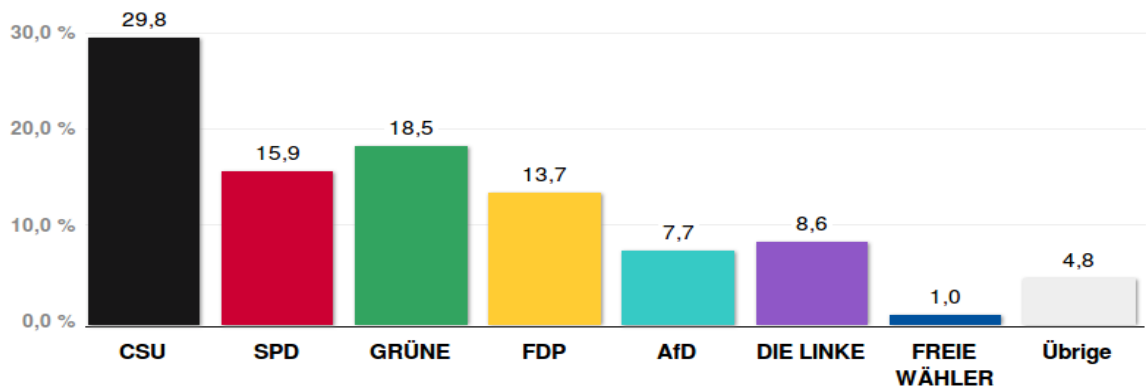

Bundestagswahl 2017 – Wahlergebnisse

Zweitstimmen – Amtliche Endergebnisse

Wahlkreis 220 München-West/Mitte

Stimmenanteile Bundestagswahl 2017

Quelle: LH München, Kreisverwaltungsreferat - Wahlamt.

Gewinne und Verluste gegenüber der Bundestagswahl 2013

Quelle: LH München, Kreisverwaltungsreferat - Wahlamt.