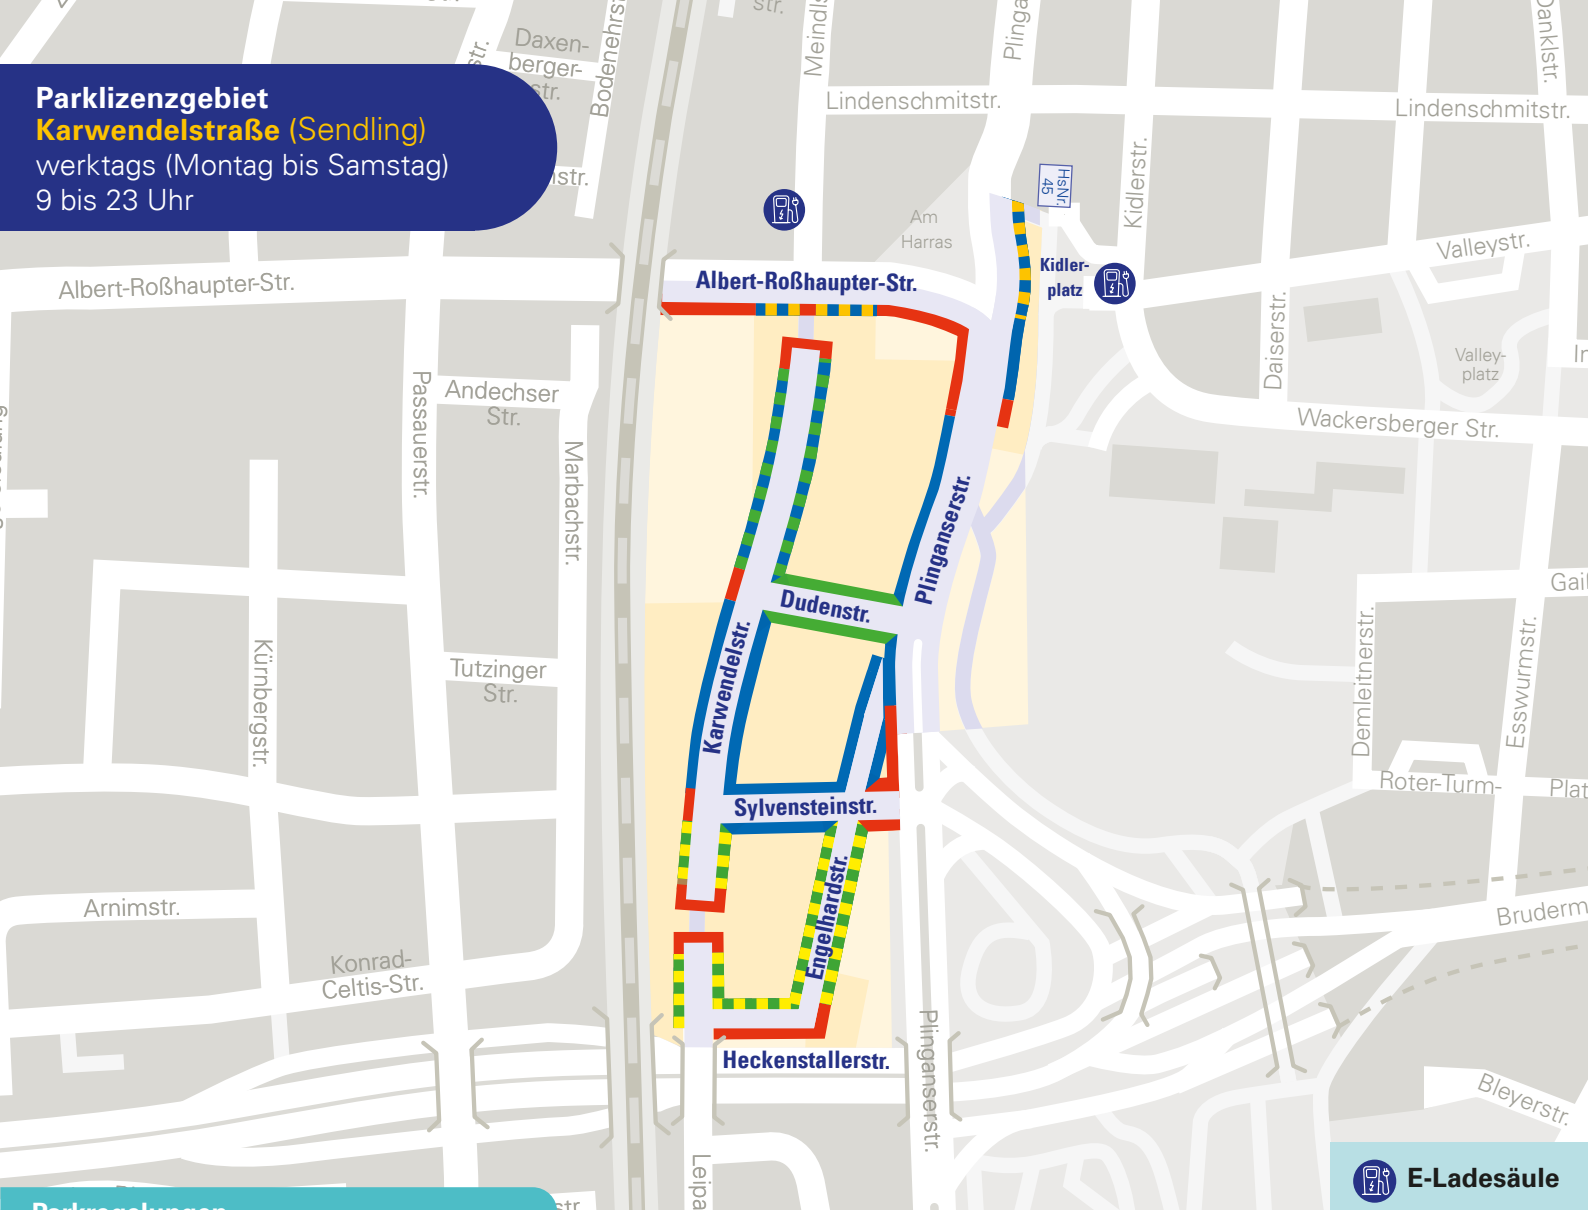

Parklizenzgebiet

Karwendelstraße (Sendling)

werktags (Montag bis Samstag)

9 bis 23 Uhr

Parkregelungen

Bewohnerparken

Parken ist nur mit Lizenz für Bewohner*innen erlaubt

Mischparken

9 bis 18 Uhr für Bewohner*innen und Besucher*innen kostenpflichtig (2 Euro pro Stunde; maximal 2 Stunden); ab 18 Uhr Mischparken

Mischparken mit Parkscheibe

Maximal 4 Stunden mit Parkscheibe; freies Parken mit Lizenz

Halt- und Parkverbot

E-Ladesäule

Maßgebend sind die Verkehrszeichen vor Ort (Stand: März 2023)